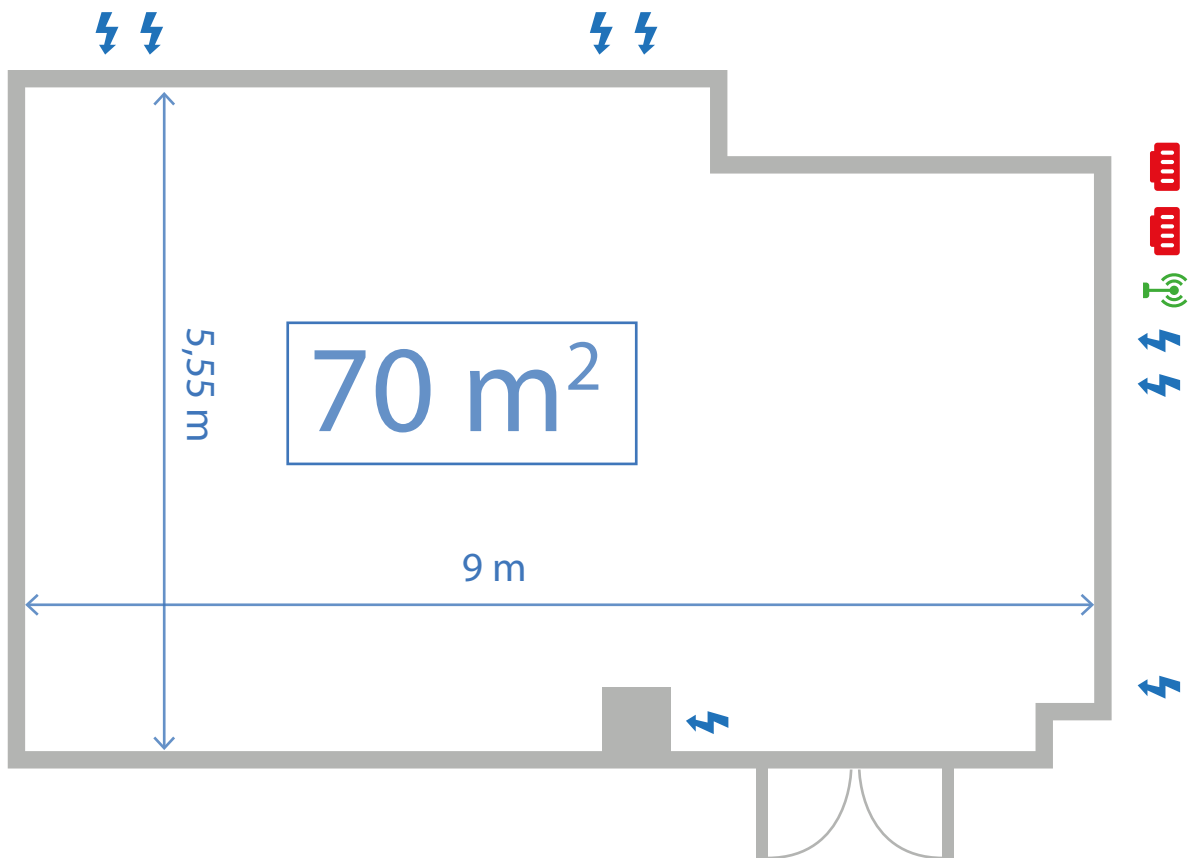

## CATALONIA B

Sala contigua a la Catalonia A, cuenta con 120mt<sup>2</sup> y es la sala de tamaño mediano del hotel, ideal para eventos de todo tipo

Room next to the Catalonia A, has 120mt<sup>2</sup> and the room is medium size hotel, ideal for events of all kinds

## SALA KRONOS

Sala diàfana de 50mt2, Cercana y acogedora, resulta ideal para reuniones y almuerzos de trabajo.

50mt2 diaphanous room, close and cozy, ideal for meetings and working lunches

30 pax

35 pax

25 pax

## SALON 1864

Sala de 60mts2, divisible en dos subcomisiones de 30mt2. Situada en la primera planta, dinámico y acogedor, cuenta con luz natural, ideal para realizar cócteles y reuniones.

60mts2 room, divisible into two subcommittees of 30mt. Located on the first floor, it is a dynamic and welcoming space with natural light, ideal for cocktails and meetings.