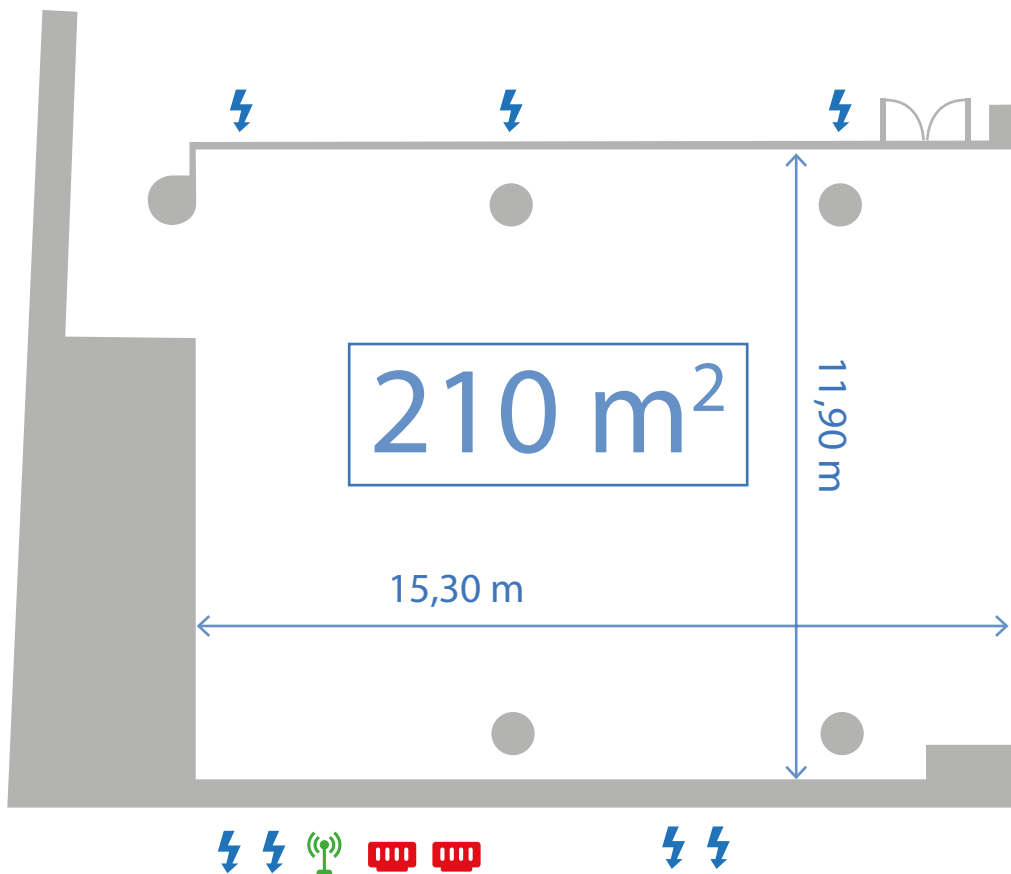

## CATALONIA B

Sala contigua a la Catalonia A, cuenta con 120mt<sup>2</sup> y es la sala de tamaño mediano del hotel, ideal para eventos de todo tipo

Room next to the Catalonia A, has 120mt<sup>2</sup> and the room is medium size hotel, ideal for events of all kinds