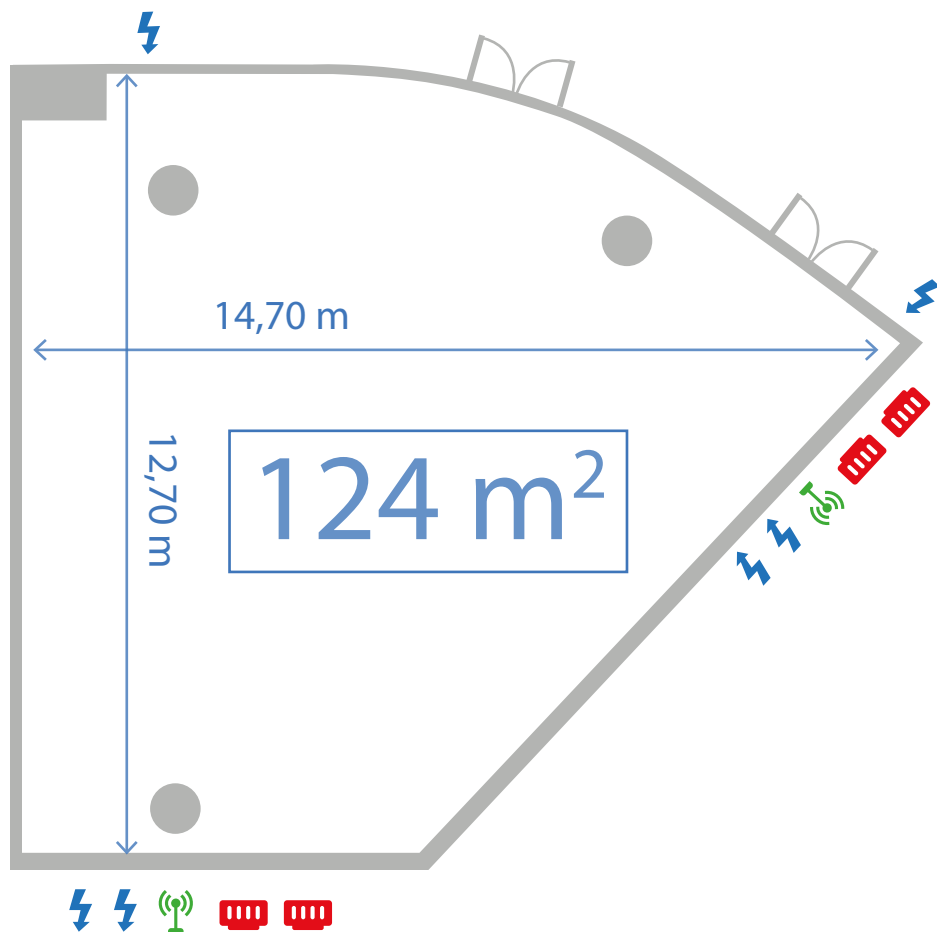

## CATALONIA B

Sala contigua a la Catalonia A, cuenta con 120mt<sup>2</sup> y es la sala de tamaño mediano del hotel, ideal para eventos de todo tipo

Room next to the Catalonia A, has 120mt<sup>2</sup> and the room is medium size hotel, ideal for events of all kinds

125 pax

90 pax

40 pax

60 pax

X

60 pax