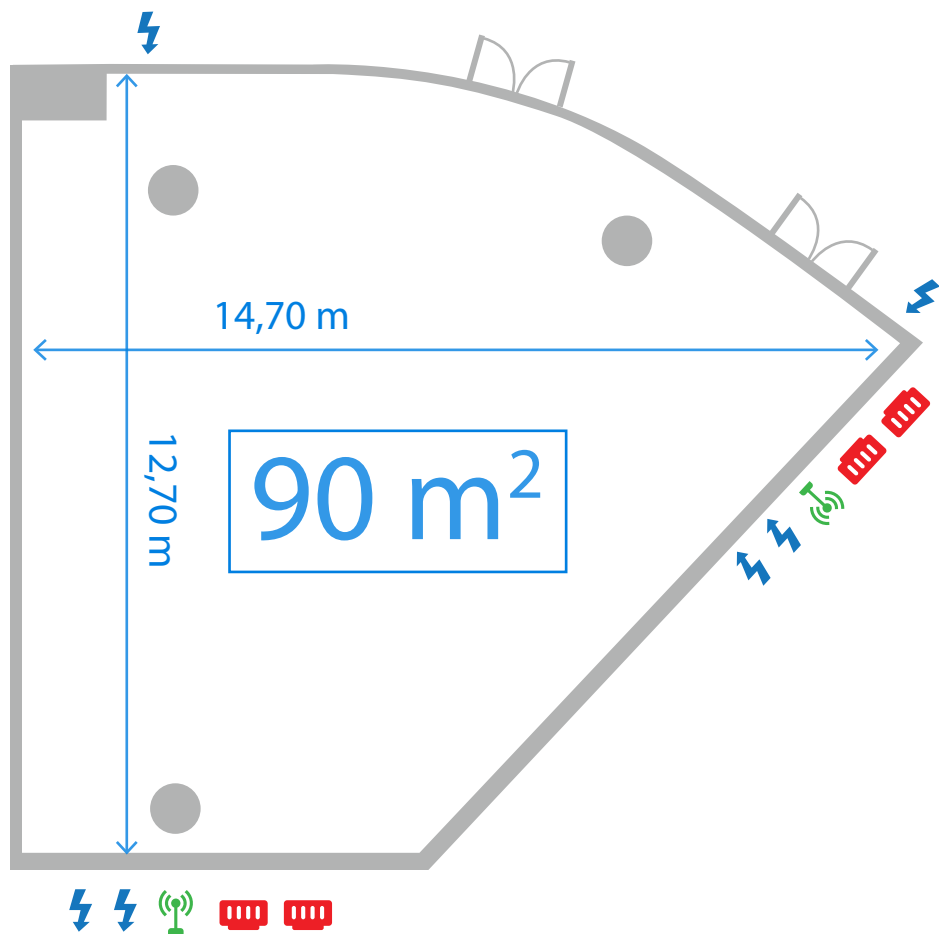

CATALONIA B

60 pax

60 pax

40 pax

50 pax

30 pax

39 pax

SALA KRONOS