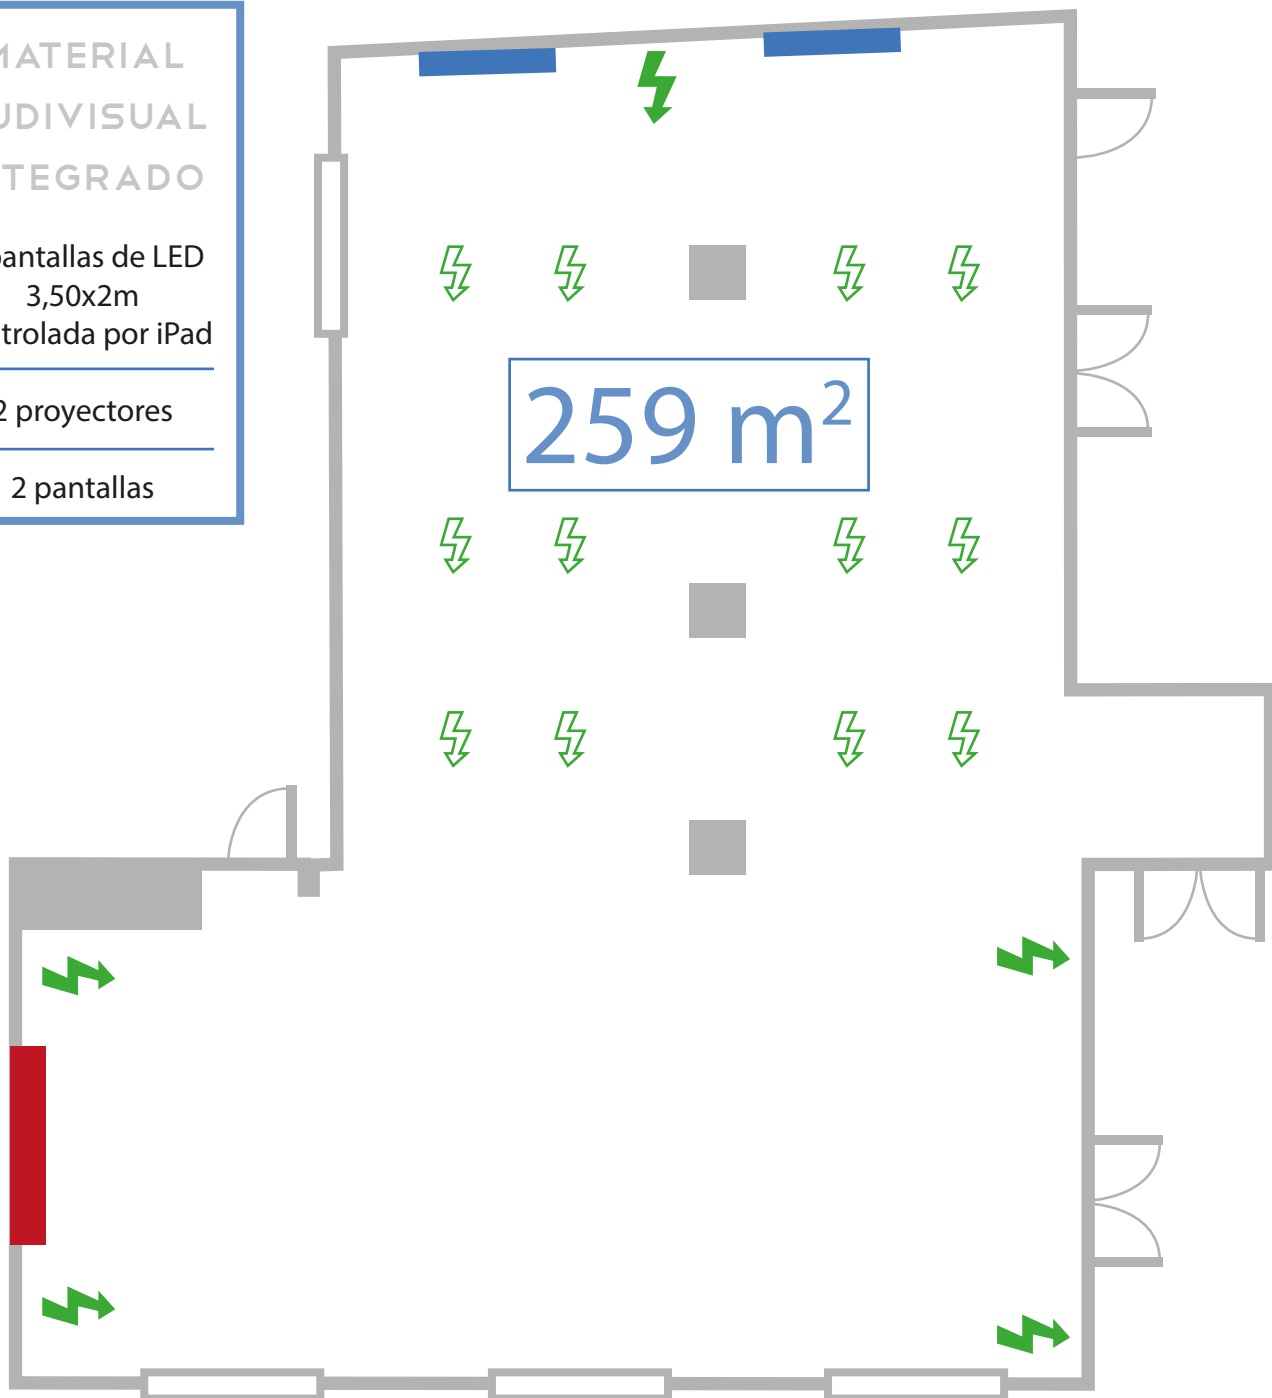

300 pax

300 pax

80 pax

200 pax

60 pax

180 pax

MATERIAL AUDIVISUAL INTEGRADO

2 pantallas de LED
3,50x2m
controlada por iPad

2 proyectores

2 pantallas

259 m²

ALAMEDA

X

74 pax

X

70 pax