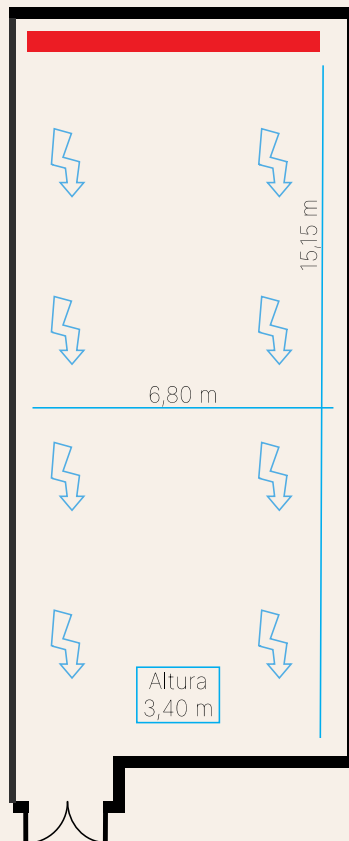

Salón Ducal C

101 m²

70 pax

50 pax

40 pax

80 pax

25 pax

30 pax

25 pax

Leyenda Legend

Enchufe
Plug

Toma de datos
Data intake

Pantalla LED
LED Screen

Pantalla proyector
Projector screen