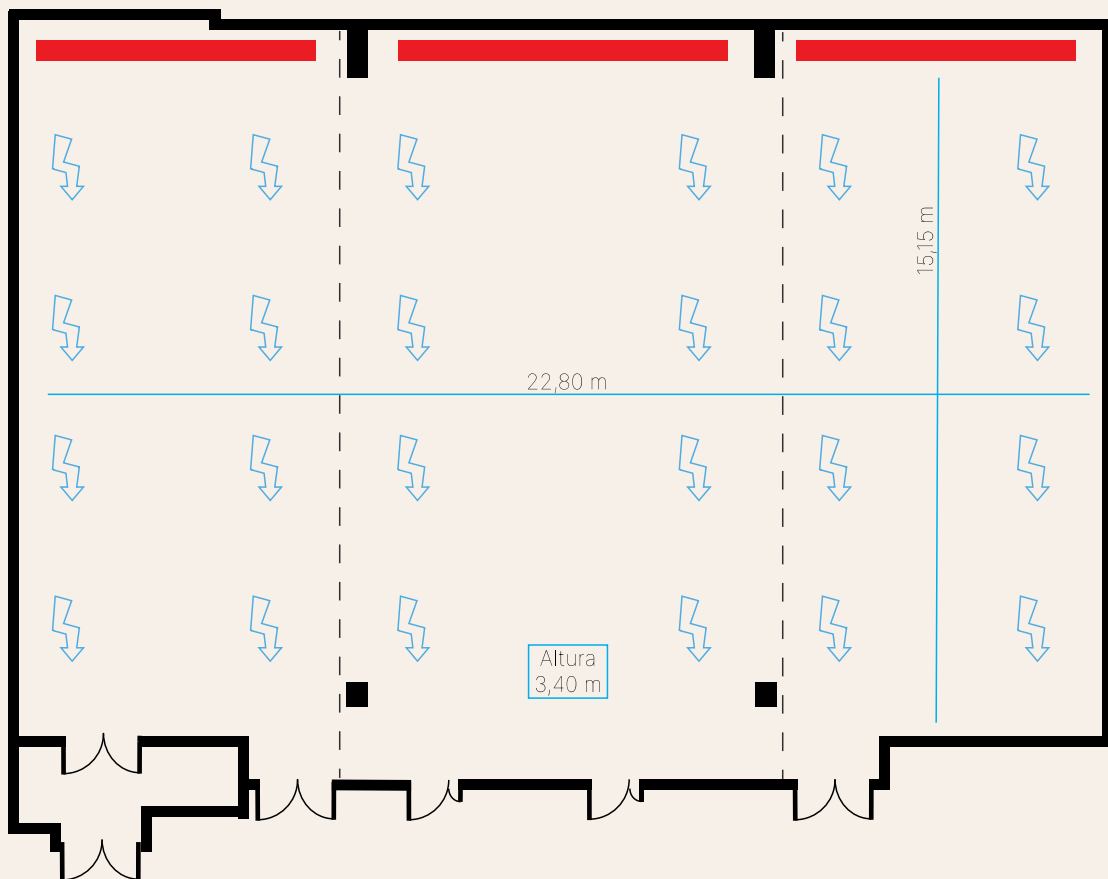

Salón Bergara

Tabla de capacidades Capacity chart

	M2	Cocktail Cocktail 	Banquete Banquete 	Escuela School 	Teatro Theatre 	Reunión Reunion 	U U-Shape 	Cabaret Cabaret 
Salón Ducal A+B+C	343	250	200	180	225	X	X	85
Salón Ducal A	101	70	50	40	80	25	30	25
Salón Ducal B	141	100	80	80	120	30	36	40
Salón Ducal C	101	70	50	40	80	25	30	25
Salón Ducal A+B o B+C	242	180	130	140	180	X	40	60
Salón Bergara	80	60	50	35	50	25	27	X

Material audiovisual Audiovisual equipment

	Ducal A	Ducal B	Ducal C	Ducal A+B+C	Bergara
Pantalla Led 5x3m Led screen 5x3m		✓		✓	
Pantalla Led 3x2,5m Led screen 3x2,5m	✓		✓	2	
Pantallas led de techo Ceiling led screens	✓	✓	✓	✓	
Sistema de sonido integrado y micrófonos Integrated sound system & microphones	✓	✓	✓	✓	
Cámaras videoconferencias Videoconference cameras	✓	✓	✓	✓	
Pantalla y proyector Screen & projector					✓

343 m²

						
250 pax	200 pax	180 pax	225 pax	X	X	85 pax

Leyenda Legend

			
Enchufe Plug	Toma de datos Data intake	Pantalla LED LED Screen	Pantalla proyector Projector screen

Salón Ducal A

101 m²

						
70 pax	50 pax	40 pax	80 pax	25 pax	30 pax	25 pax