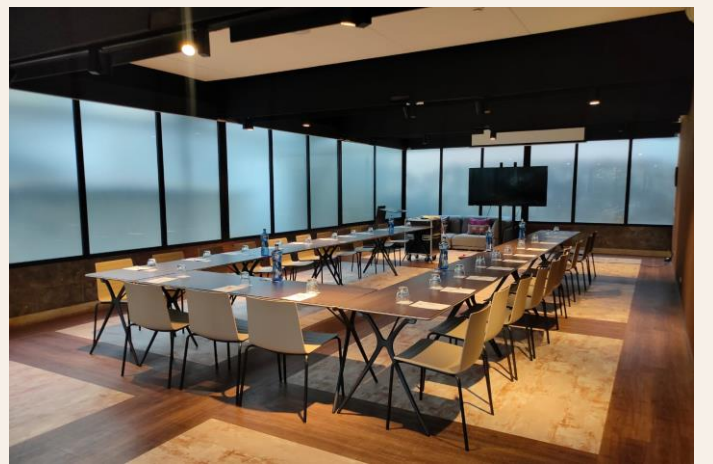

The hotel offers free Wi-Fi for its guests, fitness area and spa and public parking ion front of the hotel.

Sala Ducal A+B+C

Las Salas

ES El establecimiento ofrece más de 340m² de salas remodeladas. El renovado espacio tiene una capacidad máxima para 250 personas y está ideado para celebrar reuniones, conferencias, congresos, banquetes o cualquier otro tipo de evento. La sala está dotada de múltiples detalles tecnológicos y puede dividirse en tres ambientes completamente independientes. La nueva propuesta del Catalonia Plaza Catalunya cuenta con tres pantallas LED de alta resolución y gran formato y cámaras domo para realizar videoconferencias de la manera más cómoda. Las conexiones, tanto de vídeo como de audio, se realizan de forma inalámbrica y el sistema de sonido es de alta calidad para conseguir un resultado envolvente. propuestas a medida que se adapten a tus necesidades.

EN The establishment has over 340m² of refurbished meeting rooms. The revamped venue has room for up to 250 people and is perfect for holding meetings, conferences, congresses, banquets or any other type of event. The meeting room is fitted with multiple technological details and can be divided into three fully independent spaces. The all-new Catalonia Plaza Catalunya meeting room boasts three large HD LED screens and dome cameras for seamless video conferencing, with wireless video and audio connections and a quality surround-sound system. The hotel has free wifi through out all the facilities.