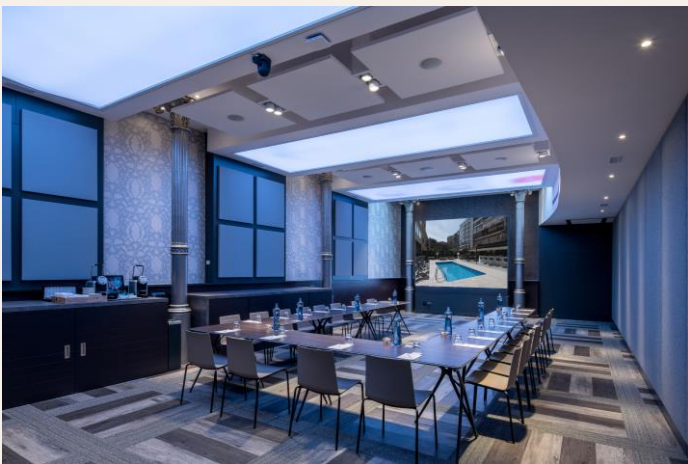

Catalonia Plaça Catalunya

El Hotel

ES El magnífico hotel Catalonia Plaza Catalunya de 150 habitaciones se encuentra en pleno centro de Barcelona, a escasos metros de Plaza Cataluña y las Ramblas.

Anteriormente denominado Catalonia Duques de Bergara. Se trata de un edificio modernista construido en 1899 por el famoso arquitecto Emilio Sala y Cortés (maestro de Gaudí). Totalmente restaurado y ampliado en 1998, incorporó el edificio contiguo de estilo clásico construido en el año 1881.

The hotel offers free Wi-Fi for its guests, fitness area and spa and public parking ion front of the hotel.

Sala Ducal A+B+C

Las Salas

ES El establecimiento ofrece más de 340m² de salas remodeladas. El renovado espacio tiene una capacidad máxima para 250 personas y está ideado para celebrar reuniones, conferencias, congresos, banquetes o cualquier otro tipo de evento. La sala está dotada de múltiples detalles tecnológicos y puede dividirse en tres ambientes completamente independientes. La nueva propuesta del Catalonia Plaza Catalunya cuenta con tres pantallas LED de alta resolución y gran formato y cámaras domo para realizar videoconferencias de la manera más cómoda. Las conexiones, tanto de vídeo como de audio, se realizan de forma inalámbrica y el sistema de sonido es de alta calidad para conseguir un resultado envolvente. propuestas a medida que se adapten a tus necesidades.

EN The establishment has over 340m² of refurbished meeting rooms. The revamped venue has room for up to 250 people and is perfect for holding meetings, conferences, congresses, banquets or any other type of event. The meeting room is fitted with multiple technological details and can be divided into three fully independent spaces. The all-new Catalonia Plaza Catalunya meeting room boasts three large HD LED screens and dome cameras for seamless video conferencing, with wireless video and audio connections and a quality surround-sound system. The hotel has free wifi through out all the facilities.