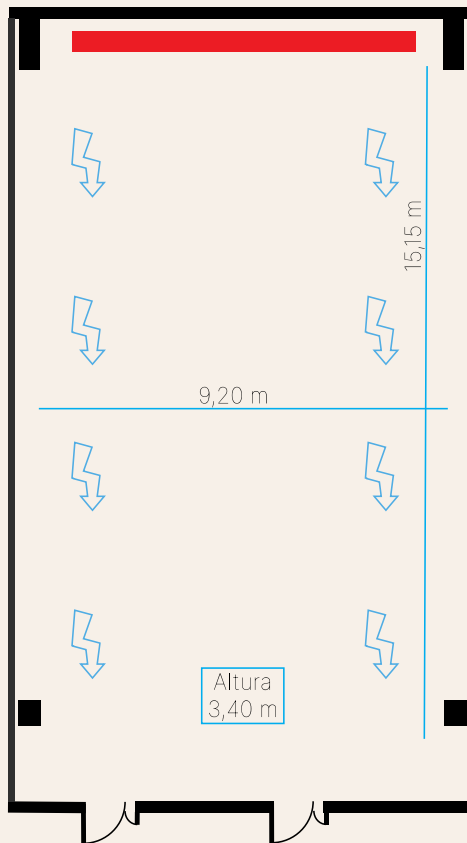

Salón Bergara

Tabla de capacidades Capacity chart

	M2	Cocktail Cocktail 	Banquete Banquete 	Escuela School 	Teatro Theatre 	Reunión Reunion 	U U-Shape 	Cabaret Cabaret 
Salón Ducal A+B+C	343	250	200	180	225	X	X	85
Salón Ducal A	101	70	50	40	80	25	30	25
Salón Ducal B	141	100	80	80	120	30	36	40
Salón Ducal C	101	70	50	40	80	25	30	25
Salón Ducal A+B o B+C	242	180	130	140	180	X	40	60
Salón Bergara	80	60	50	35	50	25	27	X

343 m²

						
250 pax	200 pax	180 pax	225 pax	X	X	85 pax

Leyenda Legend

			
Enchufe Plug	Toma de datos Data intake	Pantalla LED LED Screen	Pantalla proyector Projector screen

Salón Ducal A

101 m²

						
70 pax	50 pax	40 pax	80 pax	25 pax	30 pax	25 pax

Leyenda Legend

			
Enchufe Plug	Toma de datos Data intake	Pantalla LED LED Screen	Pantalla proyector Projector screen

Salón Ducal B

121 m²

						
100 pax	80 pax	80 pax	120 pax	30 pax	36pax	40 pax

Leyenda Legend