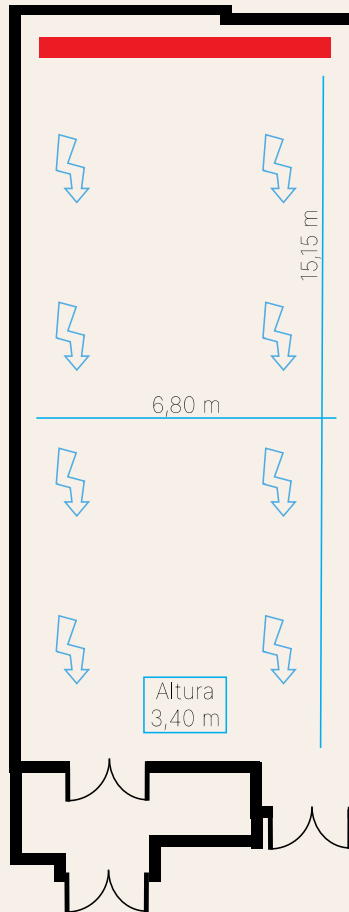

Salón Bergara

Tabla de capacidades Capacity chart

	M2	Cocktail Cocktail 	Banquete Banquete 	Escuela School 	Teatro Theatre 	Reunión Reunion 	U U-Shape 	Cabaret Cabaret 
Salón Ducal A+B+C	343	250	200	180	225	X	X	85
Salón Ducal A	101	70	50	40	80	25	30	25
Salón Ducal B	141	100	80	80	120	30	36	40
Salón Ducal C	101	70	50	40	80	25	30	25
Salón Ducal A+B o B+C	242	180	130	140	180	X	40	60
Salón Bergara	80	60	50	35	50	25	27	X

343 m²

						
250 pax	200 pax	180 pax	225 pax	X	X	85 pax

Leyenda Legend

			
Enchufe Plug	Toma de datos Data intake	Pantalla LED LED Screen	Pantalla proyector Projector screen

Salón Ducal A

101 m²

						
70 pax	50 pax	40 pax	80 pax	25 pax	30 pax	25 pax

Leyenda Legend

			
Enchufe Plug	Toma de datos Data intake	Pantalla LED LED Screen	Pantalla proyector Projector screen

Salón Ducal B

121 m²

						
100 pax	80 pax	80 pax	120 pax	30 pax	36pax	40 pax

Leyenda Legend

			
Enchufe Plug	Toma de datos Data intake	Pantalla LED LED Screen	Pantalla proyector Projector screen

Salón Ducal C

101 m²

70 pax

50 pax

40 pax

80 pax

25 pax