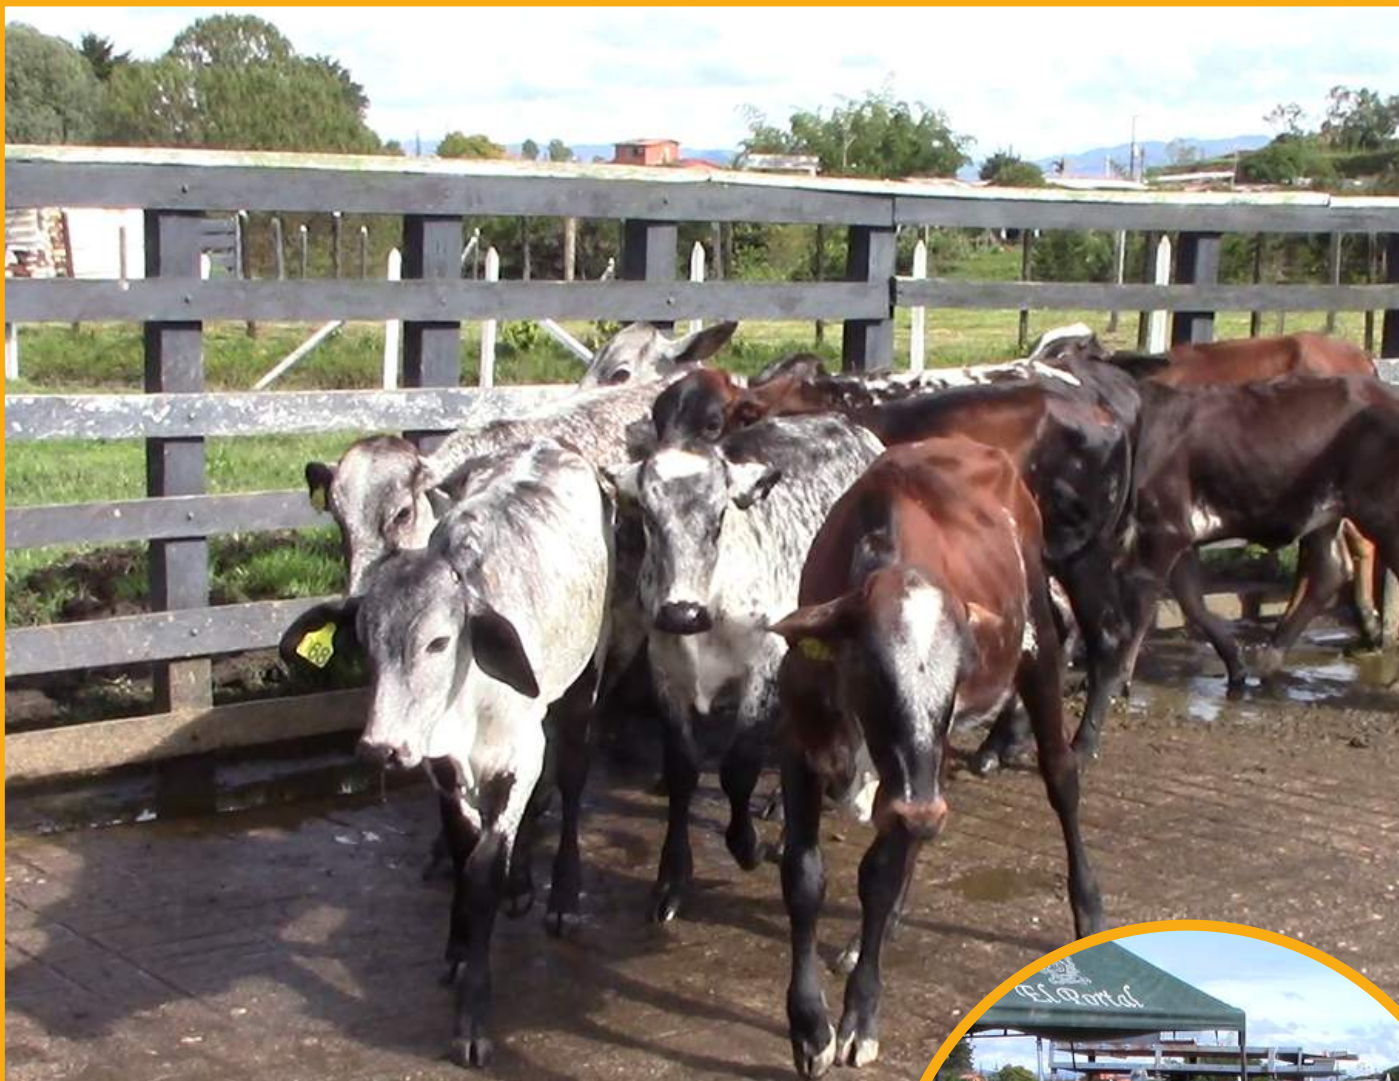

**PRECIO \$2.600.000**

Especie: Bovino

Tipo de ganado: Especializado

Raza: Gyr

Clasificación: Ternero tipo leche

Número de animales: 1

Color: Jaspeado

Edad (Meses): 11

Sexo: Macho

Ubicación: Guatapé -Antioquia

Ubicación detallada: Vereda la piedra a 1 km de la entrada de la misma

**Para más**  
**información**  
**haz clic acá:**  
**VER LOTE**  
**0359**

Número de animales: 10

Color: Jaspeado

Edad (Meses): 12 a 14

Sexo: Hembra

Ubicación: Guatapé -Antioquia

Ubicación detallada: Vereda El Roble a 1 km del malecón

**Para más  
información  
haz clic acá:  
VER LOTE  
0361**