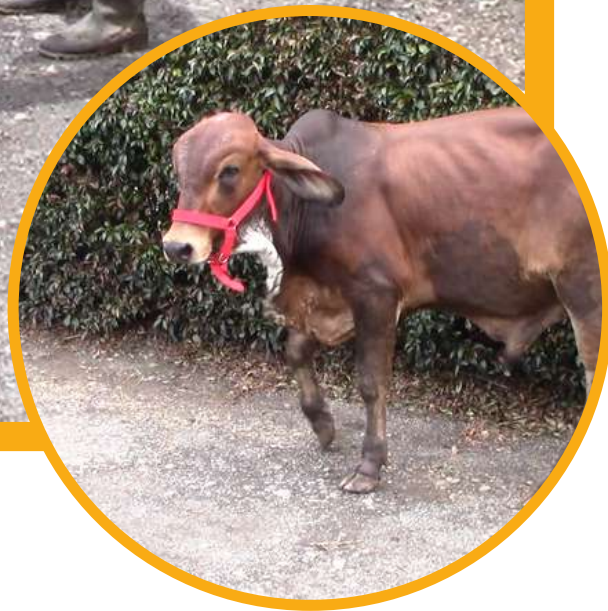

Edad (Meses): 32

Sexo: Hembra

Ubicación: Barbosa-Antioquia

Ubicación detallada: vereda la laja a 1.5 km de la via Barbosa-Porce

Peso promedio animal (Kg.): 350

**Para más
información
haz clic acá:
VER LOTE
0324**