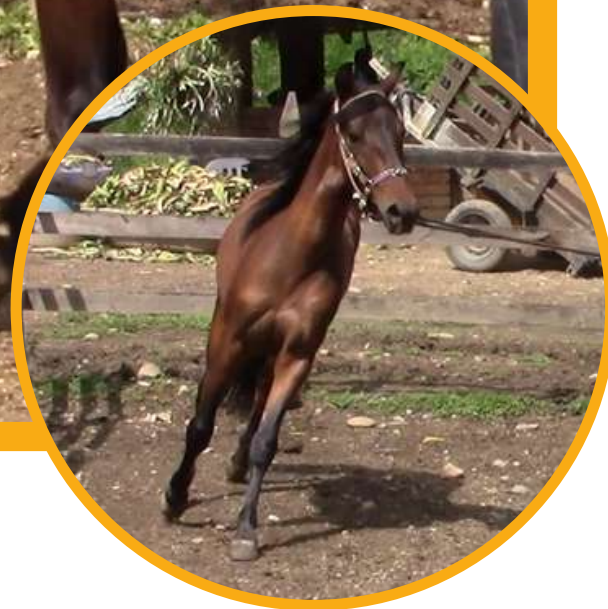

Sexo: Hembra

Ubicación: Rionegro-Antioquia

Ubicación detallada: Vereda Abreo a 3 km del Porvenir

Peso promedio animal (Kg.): 120

**Para más
información
haz clic acá:
VER LOTE
0311**

**L-0312 POTRO
CERRERO A LA
CUERDA CON
REGISTR**