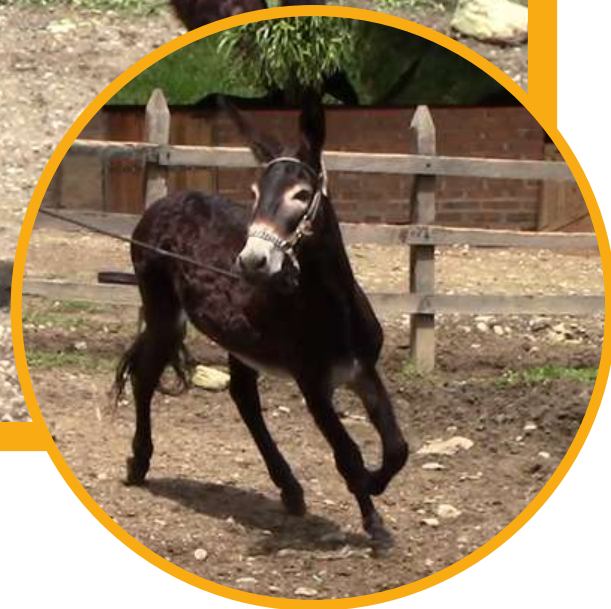

PRECIO \$10.000.000

Especie: Equino

Tipo de ganado: Caballar

Raza: Criollo

Clasificación: Caballo castrado para cabalgata

Número de animales: 1

Color: Castaño

Edad (Meses): 90

PRECIO \$15.000.000

Especie: Equino

Tipo de ganado: Asnal

Raza: Criollo

Clasificación: Asnal reproductor criollo

Número de animales: 1

Color: Golondrino

Edad (Meses): 102