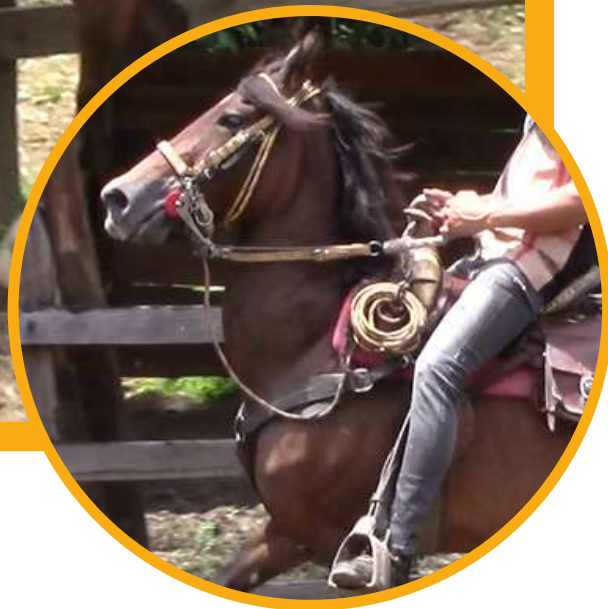

Edad (Meses): 24

Sexo: Hembra

Ubicación: Caldas-Antioquia

Ubicación detallada: Vereda la Miel a 600 mts de la Variante Caldas-Medellin

**Para más
información
haz clic acá:
VER LOTE
0318**

**L-0319 YEGUA
PARA VIENTRE
REGISTRADA**