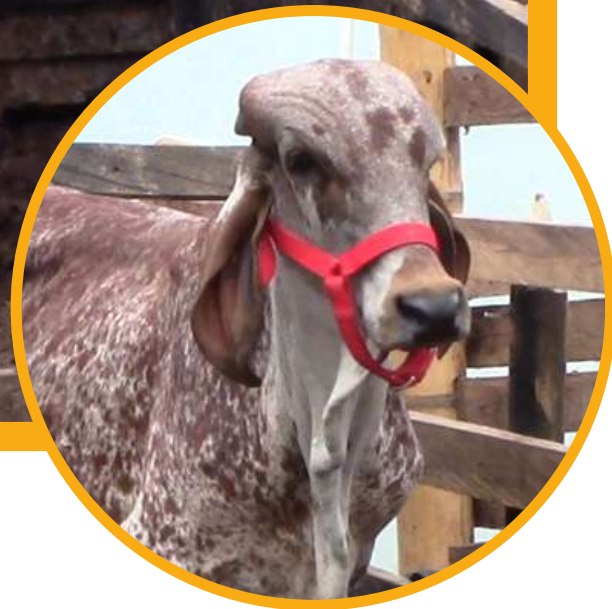

PRECIO $3.200.000

Tipo de ganado: Especializado

Raza: Gyr

Clasificación: Torete reproductor

Número de animales: 1

Color: Jaspeado

Edad (Meses): 19

Sexo: Macho

Ubicación: Santuario-Antioquia

Ubicación detallada: Sobre la autopista medelin-Bogotá en el retorno 21

Peso promedio animal (Kg.): 290

**Para más
información
haz clic acá:
VER LOTE
0327**