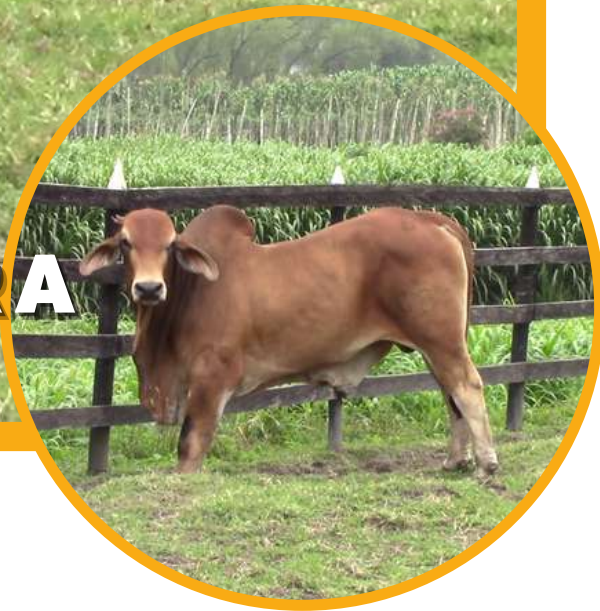

L-0429 TORO REGISTRADO PARA REPRODUCTOR

PRECIO $6.500.000

Especie: Bovino

Tipo de ganado: Puro

Raza: Brahman

Clasificación: Toro registrado para reproductor

Números de identificación: 008/18

Número de animales: 1

Color: Rojo

Edad (Meses): 31

Sexo: Macho

Ubicación: Santuario-Antioquia

Ubicación detallada: Vereda Vargas entre santuario y marinilla. Entrando por la autop. Medellín -Bogotá

Peso promedio animal (Kg.): 450

**Para más
información
haz clic acá:
VER LOTE
0429**