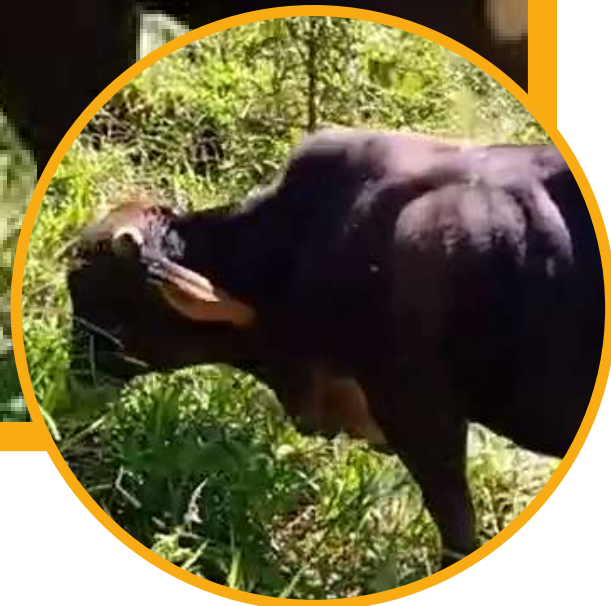

PRECIO $2.200.000

Especie: Bovino

Tipo de ganado: especializado

Raza: GYR LECHERO X AIRSHIRE CON GYR

Clasificación: Torete Apto para la Reproducción

Números de identificación: 1

Número de animales: 1

Color: Varios

Edad (Meses): 17

Sexo: Macho

Ubicación: CHINCHINA-CALDAS

Ubicación detallada: VEREDA LA INSULA POR LA VIA PRINCIPAL

Peso promedio animal (Kg.): 320 KG

**Para más
información
haz clic acá:
VER LOTE
0424**