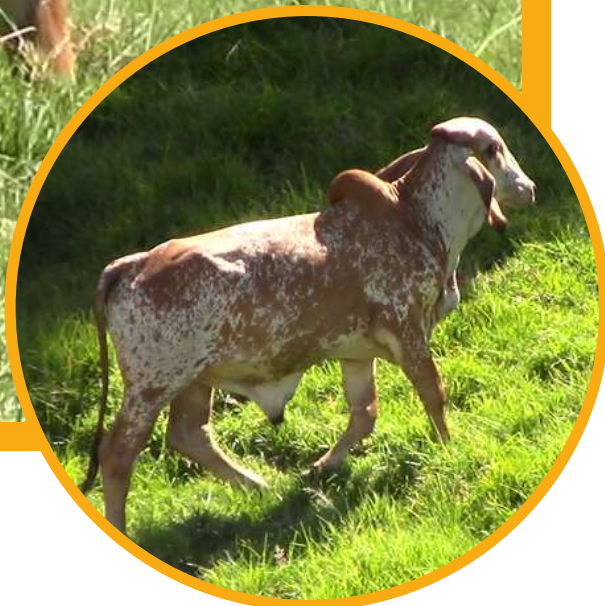

Color: Varios

Edad (Meses): 22

Sexo: Hembra

Ubicación: La Ceja-Antioquia

Ubicación detallada: Vía la Ceja - Abejorral kilómetro 8 vereda Fátima

Peso promedio animal (Kg.): 175

**Para más  
información  
haz clic acá:  
VER LOTE  
0420**

Color: Jaspeado

Edad (Meses): 14

Sexo: Macho

Ubicación: La Ceja-Antioquia

Ubicación detallada: Vía la Ceja - Abejorral kilómetro 8 vereda Fátima

Peso promedio animal (Kg.): 200

**Para más  
información  
haz clic acá:  
VER LOTE  
0421**