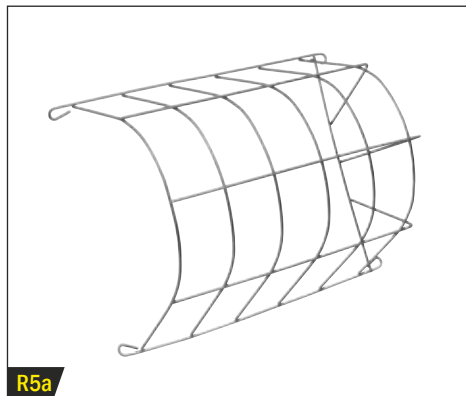

# Rabbit hay / salad bar

ZINC PLATED STEEL

## PRODUCT DETAILS

Art. code	Description	Size and weight	Packing
R1	Rabbit hay / salad bar	15 x 10.5 x 19 cm 90 g	57 x 21 x 35 cm / 9.6 kg 100 pcs / carton
R2	Rabbit hay / salad bar	20 x 10.5 x 19 cm 110 g	59 x 29 x 36 cm / 10.8 kg 100 pcs / carton
R3	Rabbit hay / salad bar	25 x 10.5 x 19 cm 125 g	56 x 33 x 34 cm / 12.4 kg 100 pcs / carton
R4	Rabbit hay / salad bar	30 x 10.5 x 19 cm 140 g	62 x 37 x 36 cm / 14.3 kg 100 pcs / carton
R5	Rabbit hay / salad bar door closing model	32 x 18 x 12 cm 170 g	82 x 36 x 42 cm / 16.3 kg 100 pcs / carton
R5a	Rabbit hay / salad bar door closing model	24 x 18 x 12 cm 130 g	70 x 30 x 42 cm / 12.5 kg 100 pcs / carton
R6	Rabbit hay / salad bar door closing model	33 x 22 x 13 cm 220 g	90 x 39 x 52 cm / 21.3 kg 100 pcs / carton