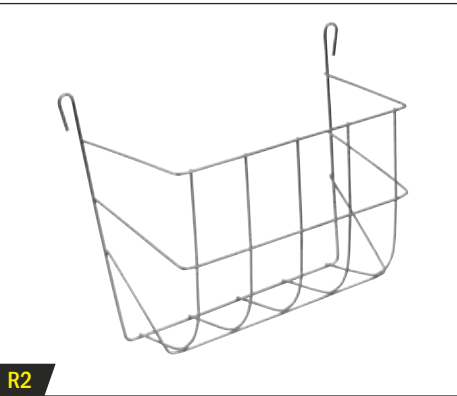

# Rabbit hay / salad bar

ZINC PLATED STEEL

## PRODUCT DETAILS

Art. code	Description	Size and weight	Packing
R1	Rabbit hay / salad bar	15 x 10.5 x 19 cm 90 g	57 x 21 x 35 cm / 9.6 kg 100 pcs / carton
R2	Rabbit hay / salad bar	20 x 10.5 x 19 cm 110 g	59 x 29 x 36 cm / 10.8 kg 100 pcs / carton
R3	Rabbit hay / salad bar	25 x 10.5 x 19 cm 125 g	56 x 33 x 34 cm / 12.4 kg 100 pcs / carton
R4	Rabbit hay / salad bar	30 x 10.5 x 19 cm 140 g	62 x 37 x 36 cm / 14.3 kg 100 pcs / carton
R5	Rabbit hay / salad bar door closing model	32 x 18 x 12 cm 170 g	82 x 36 x 42 cm / 16.3 kg 100 pcs / carton
R5a	Rabbit hay / salad bar door closing model	24 x 18 x 12 cm 130 g	70 x 30 x 42 cm / 12.5 kg 100 pcs / carton
R6	Rabbit hay / salad bar door closing model	33 x 22 x 13 cm 220 g	90 x 39 x 52 cm / 21.3 kg 100 pcs / carton