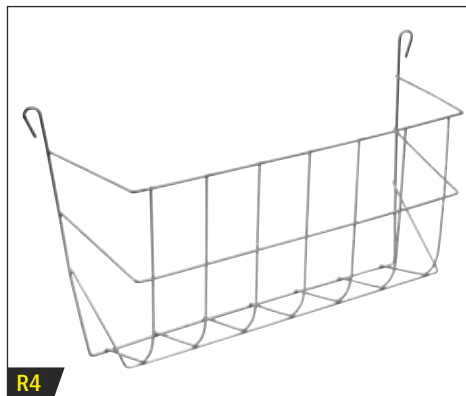

# Rabbit hay / salad bar

ZINC PLATED STEEL

## PRODUCT DETAILS

Art. code	Description	Size and weight	Packing
R1	Rabbit hay / salad bar	15 x 10.5 x 19 cm 90 g	57 x 21 x 35 cm / 9.6 kg 100 pcs / carton
R2	Rabbit hay / salad bar	20 x 10.5 x 19 cm 110 g	59 x 29 x 36 cm / 10.8 kg 100 pcs / carton
R3	Rabbit hay / salad bar	25 x 10.5 x 19 cm 125 g	56 x 33 x 34 cm / 12.4 kg 100 pcs / carton
R4	Rabbit hay / salad bar	30 x 10.5 x 19 cm 140 g	62 x 37 x 36 cm / 14.3 kg 100 pcs / carton
R5	Rabbit hay / salad bar door closing model	32 x 18 x 12 cm 170 g	82 x 36 x 42 cm / 16.3 kg 100 pcs / carton
R5a	Rabbit hay / salad bar door closing model	24 x 18 x 12 cm 130 g	70 x 30 x 42 cm / 12.5 kg 100 pcs / carton
R6	Rabbit hay / salad bar door closing model	33 x 22 x 13 cm 220 g	90 x 39 x 52 cm / 21.3 kg 100 pcs / carton