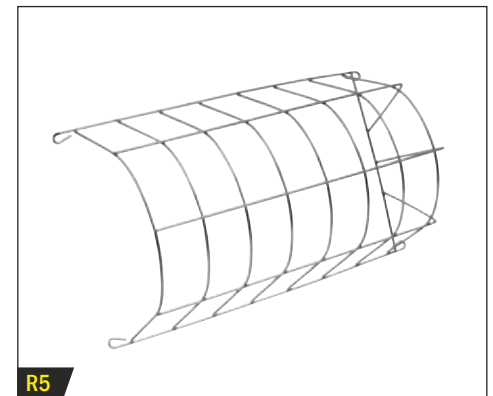

# Rabbit hay / salad bar

ZINC PLATED STEEL

## PRODUCT DETAILS

Art. code	Description	Size and weight	Packing
R1	Rabbit hay / salad bar	15 x 10.5 x 19 cm 90 g	57 x 21 x 35 cm / 9.6 kg 100 pcs / carton
R2	Rabbit hay / salad bar	20 x 10.5 x 19 cm 110 g	59 x 29 x 36 cm / 10.8 kg 100 pcs / carton
R3	Rabbit hay / salad bar	25 x 10.5 x 19 cm 125 g	56 x 33 x 34 cm / 12.4 kg 100 pcs / carton
R4	Rabbit hay / salad bar	30 x 10.5 x 19 cm 140 g	62 x 37 x 36 cm / 14.3 kg 100 pcs / carton
R5	Rabbit hay / salad bar door closing model	32 x 18 x 12 cm 170 g	82 x 36 x 42 cm / 16.3 kg 100 pcs / carton
R5a	Rabbit hay / salad bar door closing model	24 x 18 x 12 cm 130 g	70 x 30 x 42 cm / 12.5 kg 100 pcs / carton
R6	Rabbit hay / salad bar door closing model	33 x 22 x 13 cm 220 g	90 x 39 x 52 cm / 21.3 kg 100 pcs / carton