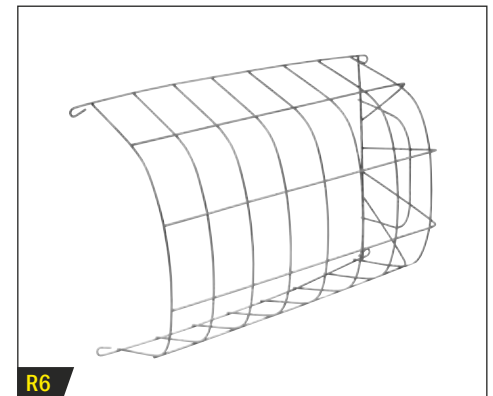

# Rabbit hay / salad bar

ZINC PLATED STEEL

## PRODUCT DETAILS

Art. code	Description	Size and weight	Packing
R1	Rabbit hay / salad bar	15 x 10.5 x 19 cm 90 g	57 x 21 x 35 cm / 9.6 kg 100 pcs / carton
R2	Rabbit hay / salad bar	20 x 10.5 x 19 cm 110 g	59 x 29 x 36 cm / 10.8 kg 100 pcs / carton
R3	Rabbit hay / salad bar	25 x 10.5 x 19 cm 125 g	56 x 33 x 34 cm / 12.4 kg 100 pcs / carton
R4	Rabbit hay / salad bar	30 x 10.5 x 19 cm 140 g	62 x 37 x 36 cm / 14.3 kg 100 pcs / carton
R5	Rabbit hay / salad bar door closing model	32 x 18 x 12 cm 170 g	82 x 36 x 42 cm / 16.3 kg 100 pcs / carton
R5a	Rabbit hay / salad bar door closing model	24 x 18 x 12 cm 130 g	70 x 30 x 42 cm / 12.5 kg 100 pcs / carton
R6	Rabbit hay / salad bar door closing model	33 x 22 x 13 cm 220 g	90 x 39 x 52 cm / 21.3 kg 100 pcs / carton