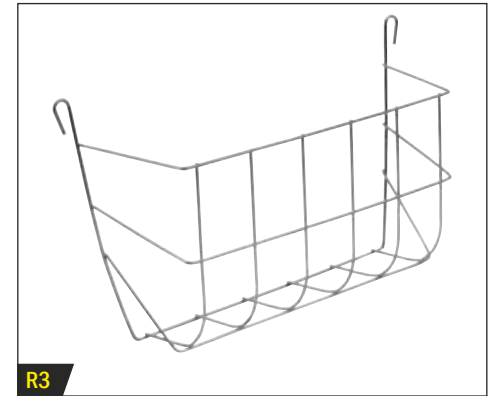

# Rabbit hay / salad bar

ZINC PLATED STEEL

## PRODUCT DETAILS

Art. code	Description	Size and weight	Packing
R1	Rabbit hay / salad bar	15 x 10.5 x 19 cm 90 g	57 x 21 x 35 cm / 9.6 kg 100 pcs / carton
R2	Rabbit hay / salad bar	20 x 10.5 x 19 cm 110 g	59 x 29 x 36 cm / 10.8 kg 100 pcs / carton
R3	Rabbit hay / salad bar	25 x 10.5 x 19 cm 125 g	56 x 33 x 34 cm / 12.4 kg 100 pcs / carton
R4	Rabbit hay / salad bar	30 x 10.5 x 19 cm 140 g	62 x 37 x 36 cm / 14.3 kg 100 pcs / carton
R5	Rabbit hay / salad bar door closing model	32 x 18 x 12 cm 170 g	82 x 36 x 42 cm / 16.3 kg 100 pcs / carton
R5a	Rabbit hay / salad bar door closing model	24 x 18 x 12 cm 130 g	70 x 30 x 42 cm / 12.5 kg 100 pcs / carton
R6	Rabbit hay / salad bar door closing model	33 x 22 x 13 cm 220 g	90 x 39 x 52 cm / 21.3 kg 100 pcs / carton