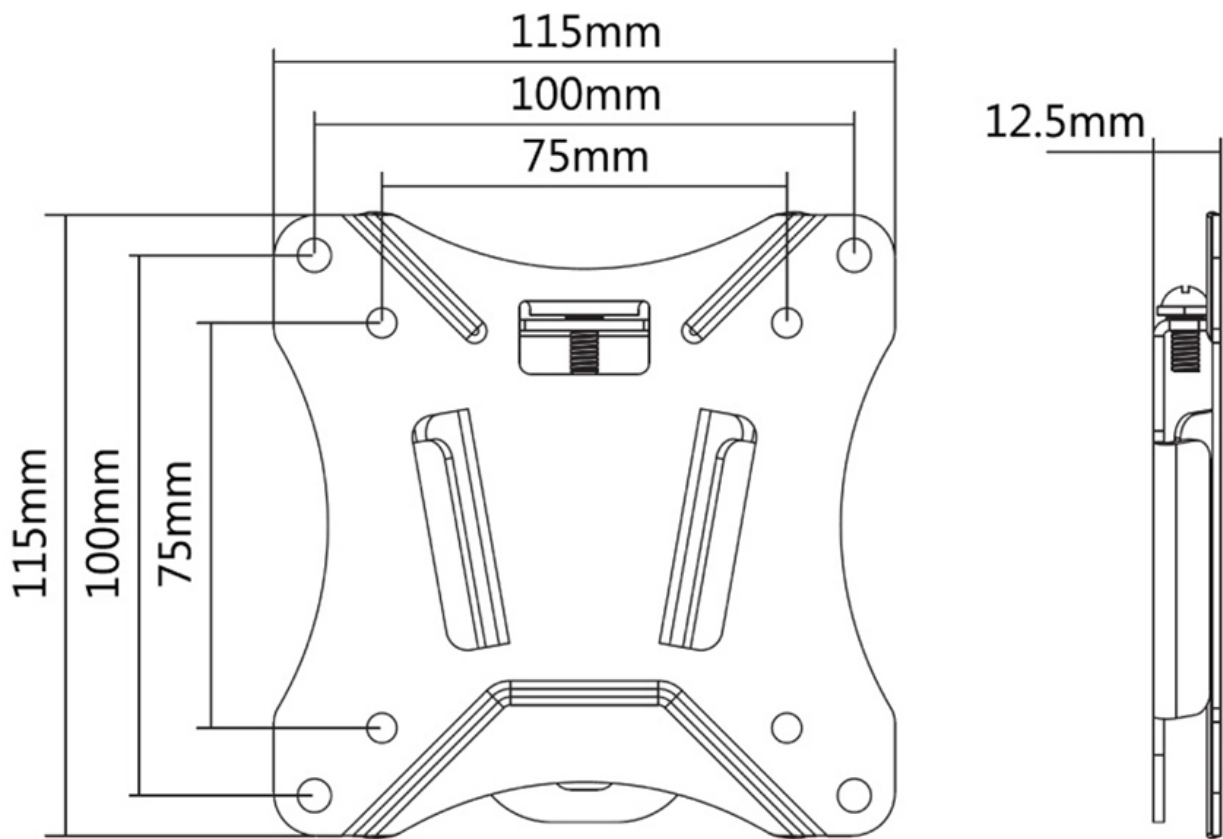

NM-W25BLACK

NEOMOUNTS SELECT

Neomounts