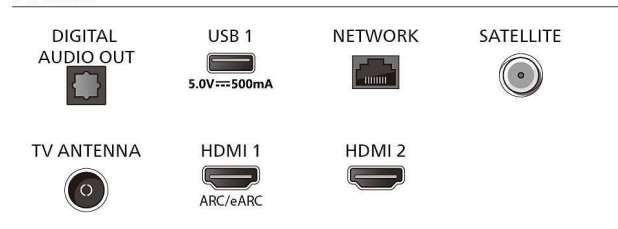

Connections

Side

Bottom

Ausstellungsdatum
2024-03-01

Version: 2.2.1

EAN: 87 18863 04082 9

© 2024 Koninklijke Philips N.V.
Alle Rechte vorbehalten.

Technische Daten können ohne vorherige Ankündigung geändert werden. Die Marken sind Eigentum von Koninklijke Philips N.V. oder der jeweiligen Firmen.