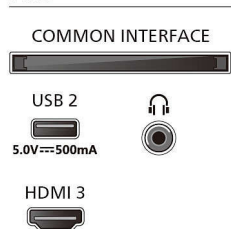

Design

- Farbe des Fernsehers: Mattschwarzer Rahmen
- Design des Standfußes: Schwarze Standfüße

Abmessungen

- Abstand zwischen 2 Stäben: 811 mm
- Kompatible Wandhalterung: 300 x 300 mm
- Fernseher ohne Standfuß (W x H x D): 1451 x 847 x 85 mm
- Fernseher mit Standfuß (W x H x D): 1451 x 905 x 302 mm
- Verpackungskarton (B x H x T): 1600 x 995 x 170 mm
- Gewicht des Fernsehers ohne Standfuß: 20,5 kg
- Gewicht des Fernsehers mit Standfuß: 21,0 kg
- Gewicht (inkl. Verpackung): 26,5 kg

Connections

Side

Bottom

Ausstellungsdatum
2024-03-01

Version: 2.2.1

EAN: 87 18863 04082 9

© 2024 Koninklijke Philips N.V.
Alle Rechte vorbehalten.

Technische Daten können ohne vorherige Ankündigung geändert werden. Die Marken sind Eigentum von Koninklijke Philips N.V. oder der jeweiligen Firmen.