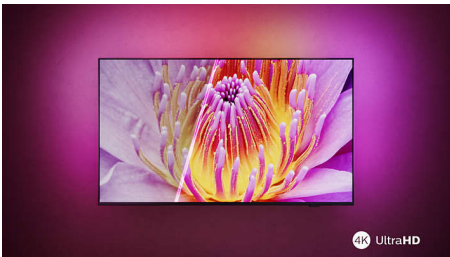

Philips LED
4K Ambilight TV

164 cm (65") AMBILIGHT TV

Pixel Precise Ultra HD
Intelligente Plattform Titan OS
Dolby Atmos Sound

65PUS8309

4K Ambilight TV

Nicht nur zum Ansehen, sondern auch zum Verlieben.

Sie erwarten mehr von Ihrem nächsten Fernseher? Dieser 4K UHD Ambilight TV bietet ein äußerst scharfes Bild, hervorragenden Dolby Atmos Sound und den für Ambilight typischen Nervenkitzel. Gaming wird zu einem epischen Erlebnis, Filme schaffen eine eigene Welt, und Musik bekommt ihre eigene Lichtshow!

PHILIPS

4K Ambilight TV

164 cm (65") AMBILIGHT TV Pixel Precise Ultra HD, Intelligente Plattform Titan OS, Dolby Atmos Sound

65PUS8309/12

Besonderheiten

Ambilight TV

Ambilight TVs sind die einzigen Fernseher mit integrierter LED-Beleuchtung auf der Geräterückseite, die auf das reagiert, was Sie sich gerade ansehen, und für faszinierende farbige Lichteffekte sorgt. Das verändert einfach alles: Ihr Fernseher wirkt größer und Sie können noch tiefer in Ihre liebsten Sportarten, Filme, Musik und Games eintauchen.

Ultrascharfes Bild

Genießen Sie alles, was Sie auf diesem 4K UHD LED Ambilight TV sehen. Die Philips Pixel Precise Ultra HD Engine optimiert die Bildqualität für scharfe Bilder, satte Farben und flüssige Bewegungen. Sie erhalten jedes Mal das beste Fernseherlebnis.