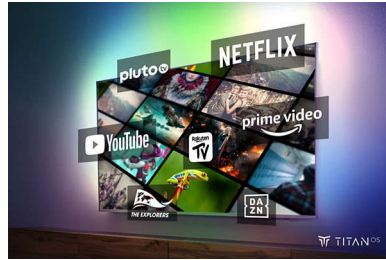

4K LED Ambilight TV. Gestochen scharf und beeindruckend.

- Tauchen Sie ein in Ihre Lieblingsinhalte. Ambilight TV.
- Lebendige Anzeige mit gestochen scharfen Bildern.
- Kein langes Suchen. TITAN OS.

Sound wie im Kino. Episches Gaming.

PHILIPS

4K Ambilight TV

164 cm (65") AMBILIGHT TV Pixel Precise Ultra HD, Intelligente Plattform Titan OS, Dolby Atmos Sound

65PUS8309/12

Besonderheiten

Ambilight TV

Ambilight TVs sind die einzigen Fernseher mit integrierter LED-Beleuchtung auf der Geräterückseite, die auf das reagiert, was Sie sich gerade ansehen, und für faszinierende farbige Lichteffekte sorgt. Das verändert einfach alles: Ihr Fernseher wirkt größer und Sie können noch tiefer in Ihre liebsten Sportarten, Filme, Musik und Games eintauchen.

Intelligente Plattform TITAN OS

Mit unserer neuen TITAN OS Smart TV-Plattform finden Sie Ihre Lieblingsinhalte im Nu. Sie schauen gerne eine bestimmte Serie? Dann können Sie sie jetzt direkt vom Startbildschirm aus weiterschauen. Wenn Sie auf der Suche nach etwas Neuem sind, können Sie Kategorien wie Action oder Drama durchsuchen und sich Vorschläge von den gängigsten Streaming-Diensten ansehen – alles an einem Ort.

Dolby Atmos

Mit Dolby Atmos tauchen Sie noch tiefer ein. Soundeffekte werden im Raum um und über Ihnen platziert. Egal, ob Raumschiffe über Ihrem Kopf schweben oder sich leise Fußstapfen von hinten anschleichen – Sie genießen ein immersives Erlebnis.