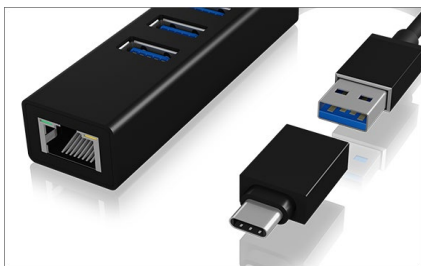

Der richtige Partner für Ihren Rechner

Der kleine Adapter hilft im Büro, zu Hause oder unterwegs, wenn das Notebook mal wieder zu wenige USB Anschlüsse hat oder Sie dringend einen stabilen Internet-Zugang über LAN benötigen. Daten werden über alle USB 3.0 Ports mit einer komfortablen Transferrate von bis zu 5 Gbit/s übertragen. Der Gigabit-LAN Anschluss steht Ihnen mit einer Transferrate von bis zu 1000 Mbit/s zur Seite.