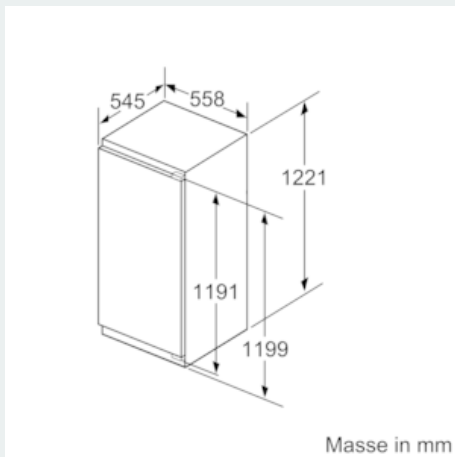

Masse

- Gerätemasse: H 122 x B 56 x T 55 cm

Technische Informationen

- Türanschlag links, wechselbar
- Anschlusswert: 90 W
- 220 - 240 V

Zubehör

- 3 x Eierablage, Eiswürfelschale

Länderspezifische Optionen

- Bruttoinhalt gesamt 196 l
- Bruttokapazität Kühlraum 181 l
- Bruttoinhalt Gefrieren 15 l
- ¹Auf Basis der Ergebnisse der Normprüfung über 24 Std. Tatsächlicher Verbrauch abhängig von Nutzung/Standort des Geräts.

Umwelt und Sicherheit

Montage

Allgemeine Informationen

iQ500, Einbau-Kühlschrank mit Gefrierfach, 122.5 x 56 cm
KI42LAEE0H

Maßzeichnungen

Masse in mm
Empfehlung Spaltmasse für Flachscharnier

F	R	X
16-19	0-3	2,5
20	0-1	3
	2-3	2,5
21	0-1	3
	2-3	2,5
22	0	4
	1	3,5
	2-3	3