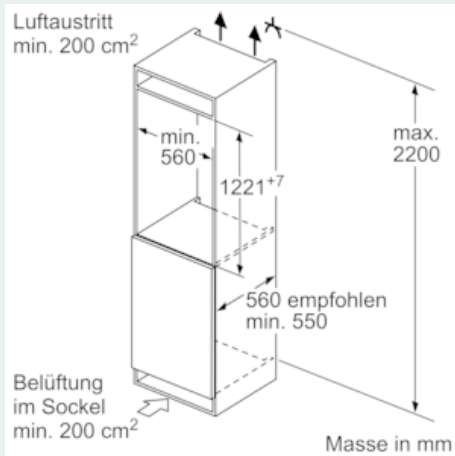

Masse

- Gerätemasse: H 122 x B 56 x T 55 cm

Technische Informationen

- Türanschlag links, wechselbar
- Anschlusswert: 90 W
- 220 - 240 V

Zubehör

- 3 x Eierablage, Eiswürfelschale

Länderspezifische Optionen

- Bruttoinhalt gesamt 196 l
- Bruttokapazität Kühlraum 181 l
- Bruttoinhalt Gefrieren 15 l
- ¹Auf Basis der Ergebnisse der Normprüfung über 24 Std. Tatsächlicher Verbrauch abhängig von Nutzung/Standort des Geräts.

Umwelt und Sicherheit

Montage

Allgemeine Informationen

iQ500, Einbau-Kühlschrank mit Gefrierfach, 122.5 x 56 cm
KI42LAEE0H

Maßzeichnungen

Masse in mm
Empfehlung Spaltmasse für Flachscharnier

F	R	X
16-19	0-3	2,5
20	0-1	3
	2-3	2,5
21	0-1	3
	2-3	2,5
22	0	4
	1	3,5
	2-3	3

Die in der Tabelle empfohlenen Spaltmasse sind einzuhalten, um eine kollisionsfreie Öffnung der Gerätetüre zu gewährleisten und Beschädigungen am Küchenmöbel zu vermeiden.