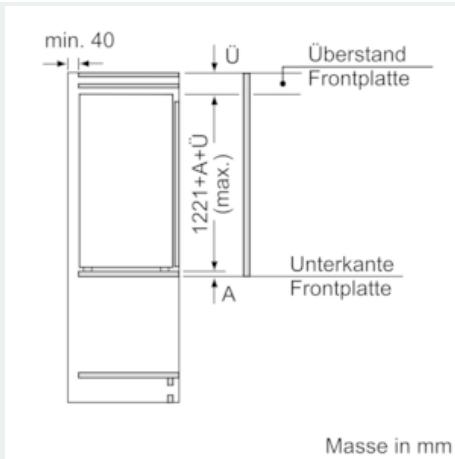

Masse

- Gerätemasse: H 122 x B 56 x T 55 cm

Technische Informationen

- Türanschlag links, wechselbar
- Anschlusswert: 90 W
- 220 - 240 V

Zubehör

- 3 x Eierablage, Eiswürfelschale

Länderspezifische Optionen

- Bruttoinhalt gesamt 196 l
- Bruttokapazität Kühlraum 181 l
- Bruttoinhalt Gefrieren 15 l
- ¹Auf Basis der Ergebnisse der Normprüfung über 24 Std. Tatsächlicher Verbrauch abhängig von Nutzung/Standort des Geräts.

Umwelt und Sicherheit

Montage

Allgemeine Informationen

iQ500, Einbau-Kühlschrank mit Gefrierfach, 122.5 x 56 cm
KI42LAEE0H

Maßzeichnungen

Masse in mm
Empfehlung Spaltmasse für Flachscharnier

F	R	X
16-19	0-3	2,5
20	0-1	3
	2-3	2,5
21	0-1	3
	2-3	2,5
22	0	4
	1	3,5
	2-3	3