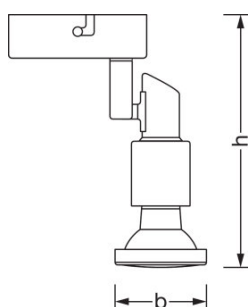

- Leuchtenfamilie umfasst fünf Varianten mit bis zu 6 Spot-Leuchtenköpfen
- Gehäuseoberfläche aus gebürstetem Nickel
- Einstellbarer Kopf

TECHNISCHE DATEN

Elektrische Daten

Nennleistung	2,60 W
Betriebsart	Netzspannung
Nennspannung	220...240 V
Netzfrequenz	50/60 Hz

Abmessungen & Gewicht

Länge	80,0 mm
Breite	80,0 mm
Höhe	146,0 mm
Produktgewicht	210,00 g

Farben & Materialien

Gehäusematerial	Aluminium
Produktfarbe	Silber
Gehäusefarbe	Silber

Temperaturen & Betriebsbedingungen