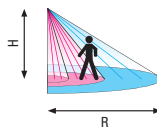

REICHWEITE

H	R*
1,0 m	6 m
1,5 m	7 m
2,0 m	8 m
2,5 m	9 m
3,0 m	10 m

*Maximalwerte