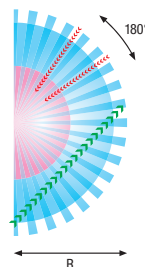

REICHWEITE

H	R*
1,0 m	6 m
1,5 m	7 m
2,0 m	8 m
2,5 m	9 m
3,0 m	10 m

*Maximalwerte

Bewegung (Durchgangsbereich)

- Reagiert auf Gehbewegungen tangential = >>>
- Reagiert auf Gehbewegungen frontal = >>>>

Swiss Garde 300 UP IP55 Swiss Garde 300 AP IP55

TECHNISCHE DATEN

Nennspannung: 230V/50 Hz
Schaltleistung: 2300W/10A ohmisch (cos φ 1,0)
 1150VA/5A induktiv (cos φ 0,5),
Erfassungsbereich: 180°
Reichweite: ca. 10 m Radius bei 3 m Höhe
Montagehöhe: ca. 1–3 m
Dämmungsregler: 5–2000 lx (oder aktueller Luxwert per Fernbedienung)
Zeitregler: Kurzpuls (ca. 1 s), ca. 10 s bis 20 min
Schutzart: IP55 strahlwassergeschützt, Klasse II, CE
Temperaturbereich: -20 bis +50 °C
Masse: Swiss Garde 300 UP IP55: 88x88x43 mm (Sichtmass)
 Swiss Garde 300 AP IP55: 88x88x84 mm (Sichtmass)