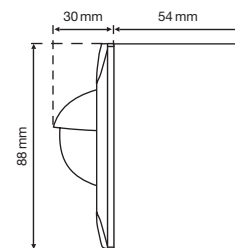

Swiss Garde 300 AP IP55