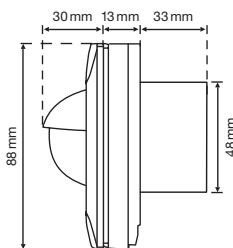

TECHNISCHE DATEN

Nennspannung: 230V/50 Hz
Schaltleistung: 2300W/10A ohmisch (cos φ 1,0)
 1150VA/5A induktiv (cos φ 0,5),
Erfassungsbereich: 180°
Reichweite: ca. 10 m Radius bei 3 m Höhe
Montagehöhe: ca. 1–3 m
Dämmungsregler: 5–2000 lx (oder aktueller Luxwert per Fernbedienung)
Zeitregler: Kurzpuls (ca. 1 s), ca. 10 s bis 20 min
Schutzart: IP55 strahlwassergeschützt, Klasse II, CE
Temperaturbereich: -20 bis +50 °C
Masse: Swiss Garde 300 UP IP55: 88x88x43 mm (Sichtmass)
 Swiss Garde 300 AP IP55: 88x88x84 mm (Sichtmass)

IP55 Gehäuse (AP/UP) Farbvarianten (Blinddeckel nicht im Lieferumfang)

weiss (AP) schwarz (AP) grau (AP)

weiss (UP) schwarz (UP) grau (UP)

Swiss Garde 300 UP IP55

Swiss Garde 300 AP IP55

Beschreibung	Farbe	Art.-Nr.
Swiss Garde 300 UP IP55	weiss	25230
Swiss Garde 300 UP IP55	schwarz	25231
Swiss Garde 300 UP IP55	grau	25232
Swiss Garde 300 AP IP55	weiss	25235
Swiss Garde 300 AP IP55	schwarz	25236
Swiss Garde 300 AP IP55	grau	25237