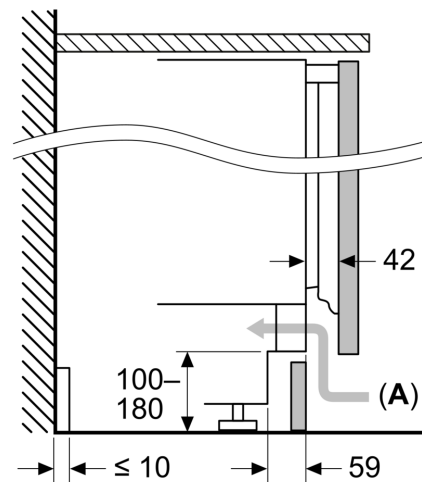

Technische Informationen

- Türanschlag links, wechselbar
- Unterbau
- Be- und Entlüftung im Sockelbereich
- Länge des Anschlusskabel: 230 cm
- 220 - 240 V

Masse

- Nischenmasse (H x B x T): 82.0 cm x 60.0 cm x 55.0 cm
- Gerätemasse: H 82 x B 60 x T 55 cm

Maßzeichnungen

Masse in mm
 Empfehlung Spaltmasse für Flachscharnier

F	R	X
16-19	0-3	2,5
20	0-1	3
21	2-3	2,5
	0-1	3
22	2-3	2,5
	0	4
	1	3,5
	2-3	3

Die in der Tabelle empfohlenen Spaltmasse sind einzuhalten, um eine kollisionsfreie Öffnung der Gerätetüre zu gewährleisten und Beschädigungen am Küchenmöbel zu vermeiden.

Maße in mm

Maße in mm

A: Unterbauhöhe
 B: ≥ 560 mm (empfohlen)
 Platz für elektrischen Anschluss
 seitlich rechts oder links neben dem
 Gerät

Maße in mm

A: Lufteintritt ≥ 200 cm²

Maßzeichnungen

Maximal zulässiges Gewicht der Möbelfronten