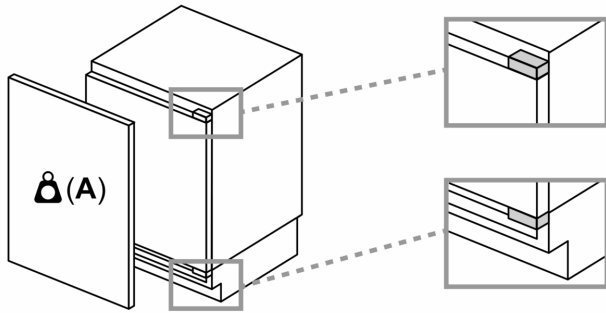

Maßzeichnungen

Masse in mm
 Empfehlung Spaltmasse für Flachscharnier

F	R	X
16-19	0-3	2,5
20	0-1	3
21	2-3	2,5
	0-1	3
22	2-3	2,5
	0	4
	1	3,5
	2-3	3

Die in der Tabelle empfohlenen Spaltmasse sind einzuhalten, um eine kollisionsfreie Öffnung der Gerätetüre zu gewährleisten und Beschädigungen am Küchenmöbel zu vermeiden.

Maße in mm

Maße in mm

A: Unterbauhöhe
 B: ≥ 560 mm (empfohlen)
 Platz für elektrischen Anschluss
 seitlich rechts oder links neben dem
 Gerät

Maße in mm

A: Lufteintritt ≥ 200 cm²

Maßzeichnungen

Maximal zulässiges Gewicht der Möbelfronten