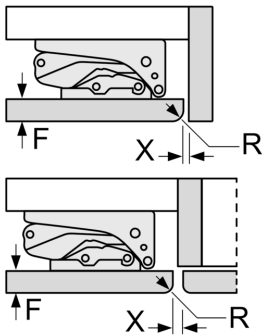

Technische Informationen

- Türanschlag links, wechselbar
- Unterbau
- Be- und Entlüftung im Sockelbereich
- Länge des Anschlusskabel: 230 cm
- 220 - 240 V

Masse

- Nischenmasse (H x B x T): 82.0 cm x 60.0 cm x 55.0 cm
- Gerätemasse: H 82 x B 60 x T 55 cm

Maßzeichnungen

Masse in mm
 Empfehlung Spaltmasse für Flachscharnier

F	R	X
16-19	0-3	2,5
20	0-1	3
21	2-3	2,5
	0-1	3
22	2-3	2,5
	0	4
	1	3,5
	2-3	3

Die in der Tabelle empfohlenen Spaltmasse sind einzuhalten, um eine kollisionsfreie Öffnung der Gerätetüre zu gewährleisten und Beschädigungen am Küchenmöbel zu vermeiden.

Maße in mm

Maße in mm

A: Unterbauhöhe
 B: ≥ 560 mm (empfohlen)
 Platz für elektrischen Anschluss
 seitlich rechts oder links neben dem
 Gerät

Maße in mm

A: Lufteintritt ≥ 200 cm²

Maßzeichnungen

Maximal zulässiges Gewicht der Möbelfronten