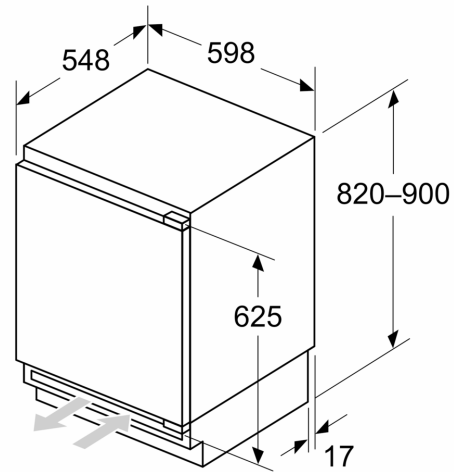

Technische Informationen

- Türanschlag links, wechselbar
- Unterbau
- Be- und Entlüftung im Sockelbereich
- Länge des Anschlusskabel: 230 cm
- 220 - 240 V

Masse

- Nischenmasse (H x B x T): 82.0 cm x 60.0 cm x 55.0 cm
- Gerätemasse: H 82 x B 60 x T 55 cm

Maßzeichnungen

Masse in mm
 Empfehlung Spaltmasse für Flachscharnier

F	R	X
16-19	0-3	2,5
20	0-1	3
21	2-3	2,5
	0-1	3
22	2-3	2,5
	0	4
	1	3,5
	2-3	3

Die in der Tabelle empfohlenen Spaltmasse sind einzuhalten, um eine kollisionsfreie Öffnung der Gerätetüre zu gewährleisten und Beschädigungen am Küchenmöbel zu vermeiden.

Maße in mm

Maße in mm

A: Unterbauhöhe
 B: ≥ 560 mm (empfohlen)
 Platz für elektrischen Anschluss
 seitlich rechts oder links neben dem
 Gerät

Maße in mm

A: Lufteintritt ≥ 200 cm²

Maßzeichnungen

Maximal zulässiges Gewicht der Möbelfronten