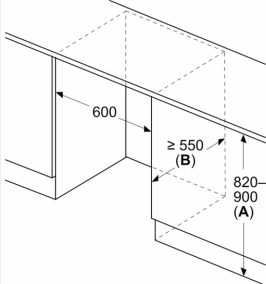

Technische Informationen

- Türanschlag links, wechselbar
- Unterbau
- Be- und Entlüftung im Sockelbereich
- Länge des Anschlusskabel: 230 cm
- 220 - 240 V

Masse

- Nischenmasse (H x B x T): 82.0 cm x 60.0 cm x 55.0 cm
- Gerätemasse: H 82 x B 60 x T 55 cm

Maßzeichnungen

Masse in mm
 Empfehlung Spaltmasse für Flachscharnier

F	R	X
16-19	0-3	2,5
20	0-1	3
21	2-3	2,5
	0-1	3
22	2-3	2,5
	0	4
	1	3,5
	2-3	3

Die in der Tabelle empfohlenen Spaltmasse sind einzuhalten, um eine kollisionsfreie Öffnung der Gerätetüre zu gewährleisten und Beschädigungen am Küchenmöbel zu vermeiden.

Maße in mm

Maße in mm

A: Unterbauhöhe
 B: ≥ 560 mm (empfohlen)
 Platz für elektrischen Anschluss
 seitlich rechts oder links neben dem
 Gerät

Maße in mm

A: Lufteintritt ≥ 200 cm²

Maßzeichnungen

Maximal zulässiges Gewicht der Möbelfronten