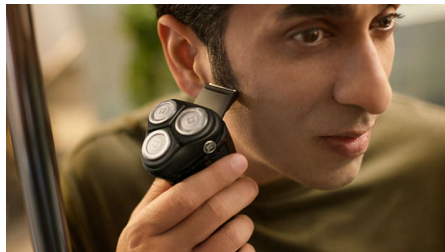

Sostenibili

- Custodia da viaggio per riporre facilmente il rasoio a casa o mentre sei in viaggio

In evidenza

Testine Pivot & Flex 5D

Flessibile e rotante in cinque direzioni, la testina segue ogni curva del viso e taglia appena sopra il livello della pelle, per una rasatura pulita e confortevole anche sulla pelle sensibile.

Lame PowerCut

Le 27 lame auto-affilanti tagliano ogni pelo appena sopra la superficie della pelle, per un risultato liscio e uniforme in ogni momento. Le nostre lame auto-affilanti rimangono come nuove per 2 anni.

In appena un'ora, la batteria agli ioni di litio a lunga durata si ricarica completamente per circa 20 rasature. Vai di fretta? Una ricarica rapida di 5 minuti dà un'autonomia sufficiente per una rasatura.

Rifinisci e definisci baffi e basette per completare il tuo look con il rifinitore a scomparsa.

Apertura con un solo tocco

La testina di rasatura si apre con il semplice tocco di un pulsante per consentirne la pulizia sotto l'acqua corrente.