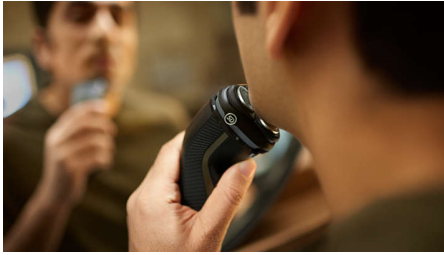

Semplicità d'uso

- 60 minuti di rasatura senza filo dopo una ricarica di 1 ora
- Rifinitore a scomparsa per baffi e basette
- Apertura con un solo tocco per una facile pulizia
- Impugnatura antiscivolo per una rasatura sicura
- Indicatore della batteria a 3 livelli per sapere quando è il momento di ricaricare
- Pratica ricarica

Una rasatura pulita

- Lame PowerCut per una rasatura pulita e uniforme

Tecnologia Skin Protect

- Le testine Pivot & Flex 5D si adattano a tutti gli angoli e curve
- Rasatura Wet & Dry sul lavandino o sotto la doccia
- Il sistema di rasatura anticorrosione rispetta la pelle

Sostenibili

- Custodia da viaggio per riporre facilmente il rasoio a casa o mentre sei in viaggio

In evidenza

Testine Pivot & Flex 5D

Flessibile e rotante in cinque direzioni, la testina segue ogni curva del viso e taglia appena sopra il livello della pelle, per una rasatura pulita e confortevole anche sulla pelle sensibile.

Lame PowerCut

Le 27 lame auto-affilanti tagliano ogni pelo appena sopra la superficie della pelle, per un risultato liscio e uniforme in ogni momento. Le nostre lame auto-affilanti rimangono come nuove per 2 anni.