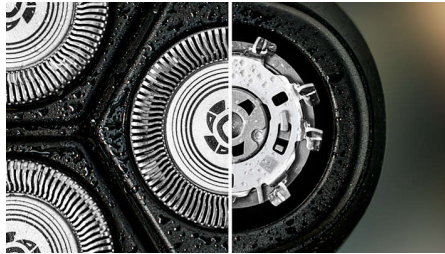

Sistema di rasatura anticorrosione

Le lame del rasoio sono realizzate in acciaio ipoallergenico di qualità chirurgica per resistere alla corrosione, prevenire le impurità e proteggere la pelle.