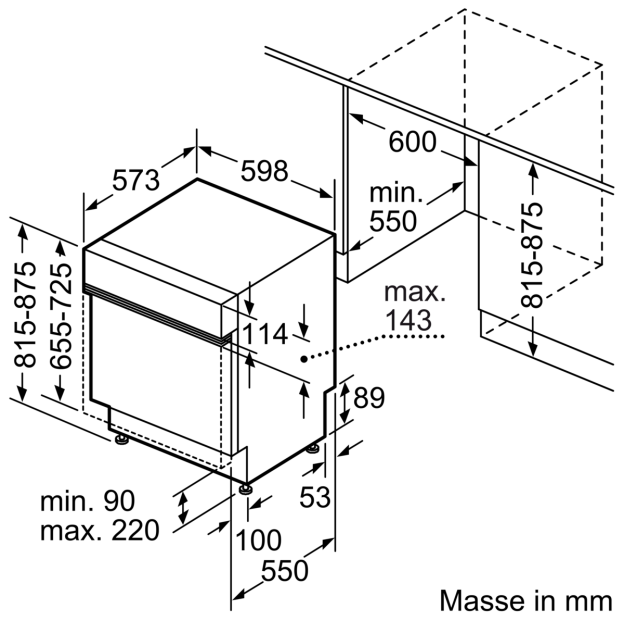

Ausstattung

Technische Daten

Energieeffizienzklasse: B
 Energieverbrauch des eco-Programms pro 100 Betriebszyklen: 64 kWh
 Höchste Anzahl von Maßgedecken: 13
 Wasserverbrauch in Litern im eco-Programm pro Betriebszyklus: 9.0 l
 Programmdauer: 3:35 h
 Luftschallemissionen: 42 dB(A) re 1 pW
 Luftschallemissionsklasse: B
 Bauform: Einbau
 Höhe für Unterbau: 0 mm
 Abmessungen des Gerätes: 815 x 598 x 573 mm
 Min. Nischenmaße für Installation (H x B x T): .815-875 x 600 x 550 mm
 Tiefe bei geöffneter Tür (90°): 1150 mm
 Höhenverstellbare Füße: Ja - alle von vorne
 Höhenverstellung max.: 60 mm
 Verstellbarer Sockel: Horizontal und Vertikal
 Nettogewicht: 35.1 kg
 Bruttogewicht: 37.0 kg
 Anschlusswert: 2400 W
 Absicherung: 10 A
 Spannung: 220-240 V
 Frequenz: 50; 60 Hz
 Länge Netzkabel: 175.0 cm
 Steckerart: Schweiz-Stecker mit Erdung
 Länge Zulaufschlauch: 165 cm
 Länge Ablaufschlauch: 190 cm
 EAN-Nummer: 4242003943083
 Gerätetyp: Integrierbar

Masse

- Salzeinfüllhilfe (Trichter)
- Dampfschutzblech

Anzeige und Bedienung

- Gerätemasse (HxBxT): 81.5 x 59.8 x 57.3 cm

¹ Auf einer Skala der Energie-Effizienzklassen von A bis G

² Energieverbrauch in kWh pro 100 Zyklen (im Programm Eco 50 °C).

Maßzeichnungen

Maße in mm

⚡ Steckdose
() Werte mit Verlängerungssatz

Masse in mm