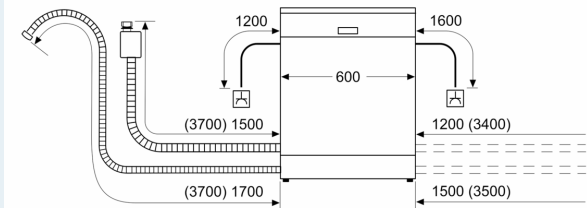

**iQ300, Teilintegrierter
Geschirrspüler, 60 cm, Edelstahl
SN53ES01AH**

Maßzeichnungen

Maße in mm

⚡ Steckdose
( ) Werte mit Verlängerungssatz