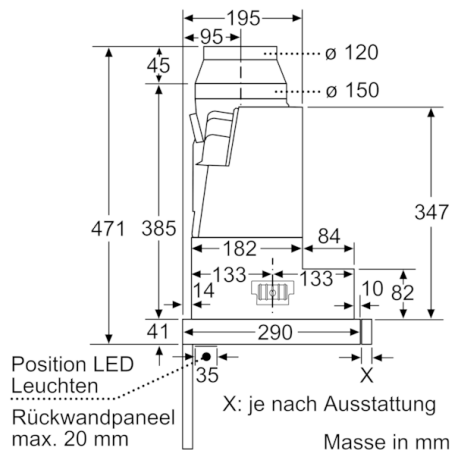

Technische Daten

Bauart :	Auszugsesse
Approbationszertifikate :	CE, EAC-Eurasian, VDE
Länge Netzkabel (cm) :	175
Nischenmaße (H x B x T) (mm) :	385mm x 524.0mm x 290mm
Mindestabstand zur Kochstelle Elektro :	430
Mindestabstand zur Kochstelle Gas :	650
Nettogewicht (kg) :	11.313
Steuerung :	elektronisch
Regelung der Leistungsstufen :	3-stufig + 2 Intensiv
Max. Gebläseleistung-Abluftbetrieb (m ³ /h) :	392
Gebläseleistung bei Intensivstufe-Umluftbetrieb :	475.0
Max. Gebläseleistung-Umluftbetrieb (m ³ /h) :	298
Gebläseleistung bei Intensivstufe-Abluftbetrieb (m ³ /h) :	717
Anzahl der Lampen (Stck) :	2
Schallleistung (dB(A) re 1 pW) :	53
Durchmesser des Abluftstutzens (mm) :	120 / 150
Material des Fettfilters :	Edelstahl waschbar
EAN-Nummer :	4242005232024
Anschlusswert (W) :	144
Absicherung (A) :	10
Spannung (V) :	220-240
Frequenz (Hz) :	50; 60
Steckerart :	Schuko-/Gardy.m.Erdung
Art der Installation :	Integrierbar

Planungs- und Installationsinformation

- Flachschild Komfortbefestigung
- Gerätemasse (HxBxT): 426 x 598 x 290 mm
- Einbaumasse (HxBxT): 385 x 524 x 290 mm
- Abluftstutzen Ø 150 mm (120 mm beiliegend)
- Teleskopauszug ohne Blende, Verblendung durch Griffleiste (Sonderzubehör) oder original Lichtleiste des Küchenmöbelherstellers

*Gemäss EU-Regulierung Nr. 65/2014

**Serie | 6, Flachschildhaube, 60 cm,
Edelstahl
DFR067T51**

Masse in mm

Masse in mm

Masse in mm

Masse in mm

Masse in mm

Masse in mm