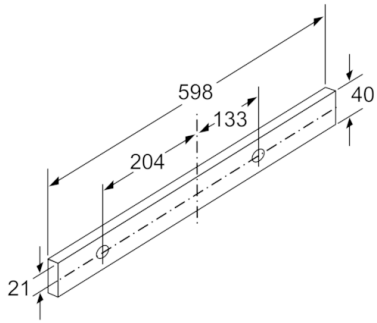

Planungs- und Installationsinformation

- Flachschild Komfortbefestigung
- Gerätemasse (HxBxT): 426 x 598 x 290 mm
- Einbaumasse (HxBxT): 385 x 524 x 290 mm
- Abluftstutzen Ø 150 mm (120 mm beiliegend)
- Teleskopauszug ohne Blende, Verblendung durch Griffleiste (Sonderzubehör) oder original Lichtleiste des Küchenmöbelherstellers

*Gemäss EU-Regulierung Nr. 65/2014

**Serie | 6, Flachschildhaube, 60 cm,
Edelstahl
DFR067T51**

Masse in mm

Masse in mm

Masse in mm

Masse in mm

Masse in mm

Masse in mm