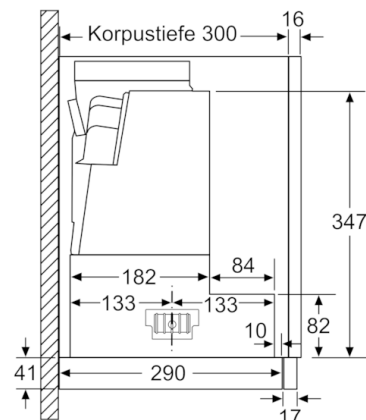

Planungs- und Installationsinformation

- Flachschild Komfortbefestigung
- Gerätemasse (HxBxT): 426 x 598 x 290 mm
- Einbaumasse (HxBxT): 385 x 524 x 290 mm
- Abluftstutzen Ø 150 mm (120 mm beiliegend)
- Teleskopauszug ohne Blende, Verblendung durch Griffleiste (Sonderzubehör) oder original Lichtleiste des Küchenmöbelherstellers

*Gemäss EU-Regulierung Nr. 65/2014

**Serie | 6, Flachschildhaube, 60 cm,
Edelstahl
DFR067T51**

Masse in mm

Masse in mm

Masse in mm

Masse in mm

Masse in mm

Masse in mm