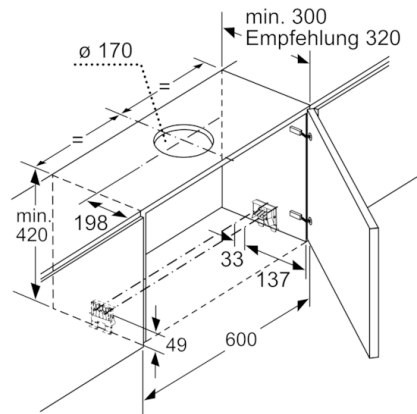

Planungs- und Installationsinformation

- Flachschild Komfortbefestigung
- Gerätemasse (HxBxT): 426 x 598 x 290 mm
- Einbaumasse (HxBxT): 385 x 524 x 290 mm
- Abluftstutzen Ø 150 mm (120 mm beiliegend)
- Teleskopauszug ohne Blende, Verblendung durch Griffleiste (Sonderzubehör) oder original Lichtleiste des Küchenmöbelherstellers

*Gemäss EU-Regulierung Nr. 65/2014

**Serie | 6, Flachschildhaube, 60 cm,
Edelstahl
DFR067T51**

Masse in mm

Masse in mm

Masse in mm

Masse in mm

Masse in mm

Masse in mm