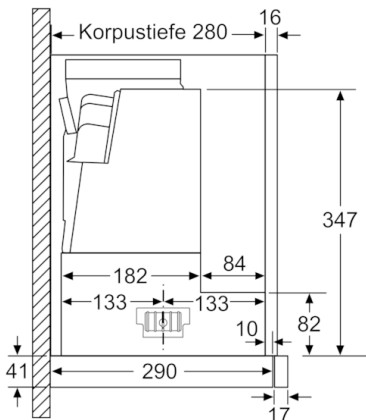

Planungs- und Installationsinformation

- Flachschild Komfortbefestigung
- Gerätemasse (HxBxT): 426 x 598 x 290 mm
- Einbaumasse (HxBxT): 385 x 524 x 290 mm
- Abluftstutzen Ø 150 mm (120 mm beiliegend)
- Teleskopauszug ohne Blende, Verblendung durch Griffleiste (Sonderzubehör) oder original Lichtleiste des Küchenmöbelherstellers

*Gemäss EU-Regulierung Nr. 65/2014

**Serie | 6, Flachschildhaube, 60 cm,
Edelstahl
DFR067T51**

Masse in mm

Masse in mm

Masse in mm

Masse in mm

Masse in mm

Masse in mm