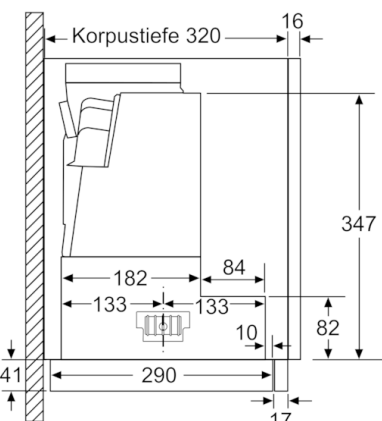

Technische Daten

Bauart :	Auszugsesse
Approbationszertifikate :	CE, EAC-Eurasian, VDE
Länge Netzkabel (cm) :	175
Nischenmaße (H x B x T) (mm) :	385mm x 524.0mm x 290mm
Mindestabstand zur Kochstelle Elektro :	430
Mindestabstand zur Kochstelle Gas :	650
Nettogewicht (kg) :	11.313
Steuerung :	elektronisch
Regelung der Leistungsstufen :	3-stufig + 2 Intensiv
Max. Gebläseleistung-Abluftbetrieb (m ³ /h) :	392
Gebläseleistung bei Intensivstufe-Umluftbetrieb :	475.0
Max. Gebläseleistung-Umluftbetrieb (m ³ /h) :	298
Gebläseleistung bei Intensivstufe-Abluftbetrieb (m ³ /h) :	717
Anzahl der Lampen (Stck) :	2
Schallleistung (dB(A) re 1 pW) :	53
Durchmesser des Abluftstutzens (mm) :	120 / 150
Material des Fettfilters :	Edelstahl waschbar
EAN-Nummer :	4242005232024
Anschlusswert (W) :	144
Absicherung (A) :	10
Spannung (V) :	220-240
Frequenz (Hz) :	50; 60
Steckerart :	Schuko-/Gardy.m.Erdung
Art der Installation :	Integrierbar

Planungs- und Installationsinformation

- Flachschild Komfortbefestigung
- Gerätemasse (HxBxT): 426 x 598 x 290 mm
- Einbaumasse (HxBxT): 385 x 524 x 290 mm
- Abluftstutzen Ø 150 mm (120 mm beiliegend)
- Teleskopauszug ohne Blende, Verblendung durch Griffleiste (Sonderzubehör) oder original Lichtleiste des Küchenmöbelherstellers

*Gemäss EU-Regulierung Nr. 65/2014

**Serie | 6, Flachschildhaube, 60 cm,
Edelstahl
DFR067T51**

Masse in mm

Masse in mm

Masse in mm

Masse in mm

Masse in mm

Masse in mm