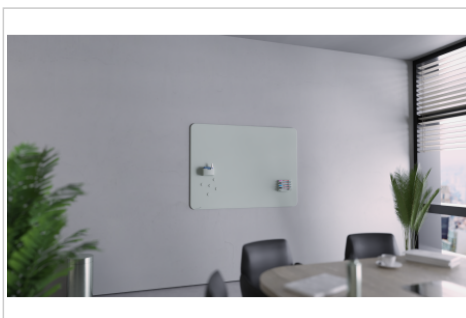

Empfohlenes Zubehör

- Glasboardmagnet salbeigrün 5 Stk (Art.Nr. 7-181634)
- Glasboard Markerhalter salbeigrün (Art.Nr. 7-122134)
- Glasboard Zubehörhalter salbeigrün (Art.Nr. 7-122734)
- Glasboard Starter Set 11-tlg (Art.Nr. 7-125200)

Art.Nr. **7-104354**

GTIN **8713797108188**