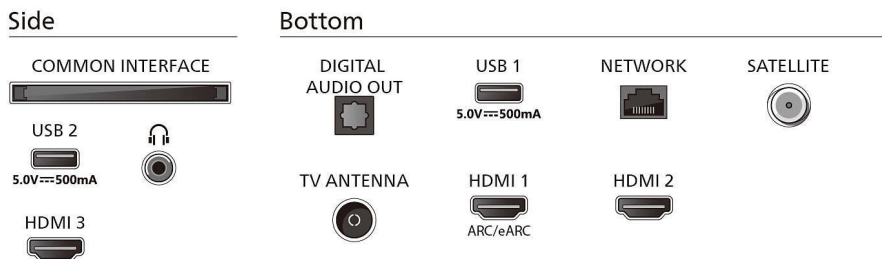

Unterstützte HDMI-Videofunktionen

- Spiele: ALLM, HDMI VRR
- HDR: HLG, HDR10, HDR10+ kompatibel

EU-Energiekarte

- EPREL-Registrierungsnummern: 1826216
- Energieklasse für SDR: G
- Leistungsbedarf im eingeschalteten Modus für SDR: 54 kWh/1.000 h
- Energieklasse für HDR: G
- Leistungsbedarf im eingeschalteten Modus für HDR: 111 kWh/1.000 h
- Stromverbrauch (ausgeschaltet): (fehlt)
- Vernetzter Standby-Modus: 2,0 W
- Verwendete Panel-Technologie: LED LCD

Leistung

- Netzstrom: 220 bis 240 VAC, 50/60 Hz
- Standby-Stromverbrauch: Weniger als 0,5 W
- Energiesparfunktionen: Sleep-Timer,

Bildabschaltung (bei Radiobetrieb), Eco-Modus, Lichtsensor

Zubehör

- Mitgeliefertes Zubehör: Fernbedienung, 2 AAA-Batterien, Standfuß, Netzkabel, Schnellstartanleitung, Broschüre zu rechtlichen und Sicherheitsinformationen

Design

- Farbe des Fernsehers: Mattschwarzer Rahmen
- Design des Standfußes: Schwarze Standfüße

Abmessungen

- Abstand zwischen 2 Stäben: 782 mm
- Kompatible Wandhalterung: 100 x 200 mm
- Fernseher ohne Standfuß (W x H x D): 963 x 571 x 78 mm
- Fernseher mit Standfuß (W x H x D): 963 x 630 x 242 mm
- Verpackungskarton (B x H x T): 1070 x 145 x 650 mm
- Gewicht des Fernsehers ohne Standfuß: 8,5 kg
- Gewicht des Fernsehers mit Standfuß: 8,9 kg
- Gewicht (inkl. Verpackung): 10,7 kg

Connections

Ausstellungsdatum
2024-03-01

Version: 3.3.1

EAN: 87 18863 04079 9

© 2024 Koninklijke Philips N.V.
Alle Rechte vorbehalten.

Technische Daten können ohne vorherige Ankündigung geändert werden. Die Marken sind Eigentum von Koninklijke Philips N.V. oder der jeweiligen Firmen.

www.philips.com

* Einige Komponenten dieses Fernsehers, bei denen technologisch keine Alternative besteht, enthalten Blei. Dies entspricht der geltenden Ausnahmeregelung der RoHS-Richtlinie.
* Der Fernseher unterstützt DVB-Empfang für Free-to-Air-Übertragungen. Bestimmte DVB-Betreiber werden möglicherweise nicht unterstützt. Eine aktuelle Liste dieser Betreiber finden Sie in den „Häufig gestellten Fragen“ auf der Philips Support-Website. Bei einigen Betreibern sind Conditional Access und ein Abonnement erforderlich. Weitere Informationen erhalten Sie von Ihrem Betreiber.
* Die Verfügbarkeit für Smart TV-Apps variiert je nach Modell und Land. Weitere Informationen finden Sie unter www.philips.com/smarttv
* Die Philips TV Remote App und ihre Funktionen können je nach Fernsehmodell, Anbieter und Land sowie je nach mobilem Gerät und Betriebssystem abweichen. Weitere Informationen finden Sie unter www.philips.com/TVRemoteapp.
* EPG und der darin angezeigte Sendezeitraum (bis zu 8 Tage) ist vom Land und Anbieter abhängig.
* Netflix-Abonnement erforderlich. Unterliegt den Bedingungen auf <https://www.netflix.com>
* Amazon Prime ist in ausgewählten Sprachen und Ländern verfügbar.
* Amazon, Alexa und alle zugehörigen Logos sind Marken oder eingetragene Marken von Amazon.com, Inc. oder seinen Tochterunternehmen. Amazon Alexa ist in ausgewählten Sprachen und Ländern verfügbar.
* Die Over-the-Top-Taste für Mediendienste auf der Fernbedienung ist je nach Land unterschiedlich. Beachten Sie das Produkt, das im Lieferumfang enthalten ist.
* Verfügbarkeit und Funktionalität von Sprachsteuerungsdiensten variieren je nach Land und Sprache.