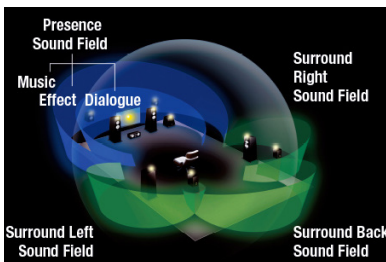

CINEMA DSP 3D für Filme, Musik und Gaming

Die einzigartige Yamaha 'Sound Field Creation'-Technologie wurde entwickelt, indem gemessene Klangfelddaten und digitale Signalverarbeitung kombiniert wurden. Yamaha hat die Klangfelddaten berühmter Konzertsäle und Musik-Clubs auf der ganzen Welt gesammelt. Indem riesige Informationsmengen digitalisiert und in spezielle LSI-Geräte integriert wurden, kann die Akustik von Konzertsälen und Musik-Clubs in Ihrem Zuhause präzise nachgebildet werden.