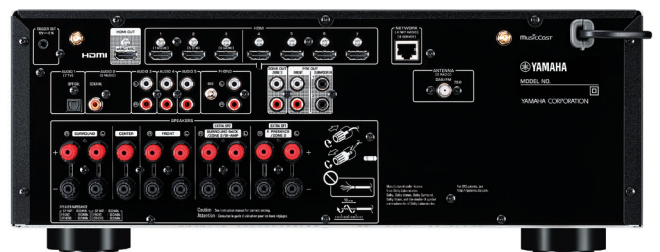

Kabellose Surround Lautsprecher

Kombinieren Sie diesen AV-Receiver mit den kabellosen Streaming-Lautsprechern MusicCast 50 oder MusicCast 20, um ganz komfortabel ein Heimkino mit kabellosem Surround-Sound einzurichten. Erleben Sie packenden, realistischen Klang mit intuitiver, unproblematischer Einrichtung. So verwandeln Sie Ihr Wohnzimmer in einen Entertainment-Raum, in dem Sie Filme und Musik in vollen Zügen genießen können.

Farbe: Schwarz