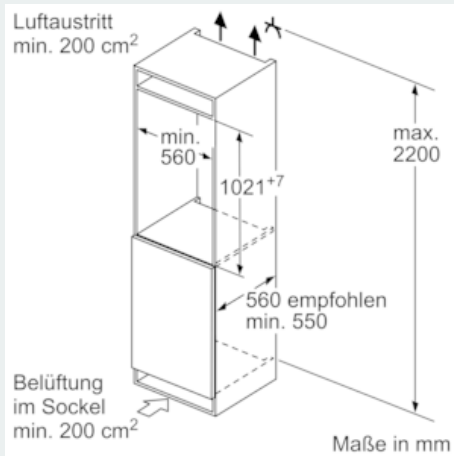

iQ500, Einbau-Kühlschrank mit Gefrierfach, 102.5 x 56 cm KI32LADD0

Maßzeichnungen

Maße in mm Empfehlung Spaltmaße für Flachscharnier

F	R	X
16-19	0-3	2,5
20	0-1	3
	2-3	2,5
21	0-1	3
	2-3	2,5
22	0	4
	1	3,5
	2-3	3

Die in der Tabelle empfohlenen Spaltmaße sind einzuhalten, um eine kollisionsfreie Öffnung der Gerätetüre zu gewährleisten und Beschädigungen am Küchenmöbel zu vermeiden.