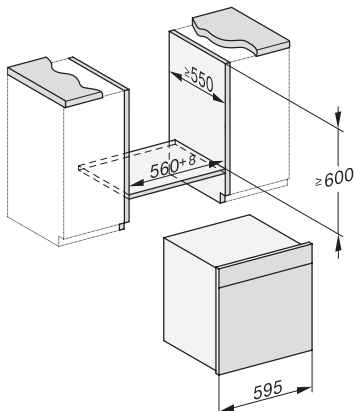

zum Dampfgaren, Backen, Braten mit kabellosem Speisethermometer + Menügaren.

ESW7x20, DGC7x6xHCPro, DGC7x6xHCXPro Skizze

ESW7x10, EVS7010, DGC7x6xHCPro, DGC7x6xHCXPro Skizze

DGC7x6x, DGC7x6xX, DGC7x6xHCPro, DGC7x6xHCXPro Skizze

DGC7x6x, DGC7x6xX, DGC7x6xHCPro, DGC7x6xHCXPro Skizze

Arbeitsplattenüberstand ≤ 29 mm

DGC7x6x, DGC7x6xX, DGC7x6xHCPro, DGC7x6xHCXPro Skizze

DGC7x4x, DGC7x4x-55, DGC7xxx, DGC7x4xHCPro, DGC7x4xHCXPro, Skizze