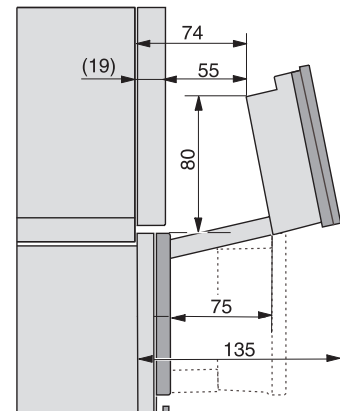

zum Dampfgaren, Backen, Braten mit kabellosem Speisethermometer + Menügaren.

ESW7x20, DGC7x6xHCPro, DGC7x6xHCXPro Skizze

ESW7x10, EVS7010, DGC7x6xHCPro, DGC7x6xHCXPro Skizze

DGC7x6x, DGC7x6xX, DGC7x6xHCPro, DGC7x6xHCXPro Skizze

DGC7x6x, DGC7x6xX, DGC7x6xHCPro, DGC7x6xHCXPro Skizze

Arbeitsplattenüberstand ≤ 29 mm

DGC7x6x, DGC7x6xX, DGC7x6xHCPro, DGC7x6xHCXPro Skizze

DGC7x4x, DGC7x4x-55, DGC7xxx, DGC7x4xHCPro, DGC7x4xHCXPro, Skizze