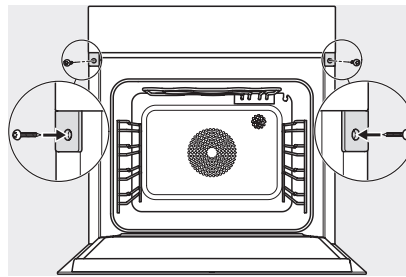

DGC 7865 HCX Pro

Griffloser Dampfbackofen mit Frisch- und Abwasseranschluss

zum Dampfgaren, Backen, Braten mit kabellosem Speisethermometer + Menügaren.

Arbeitsplattenüberstand ≤ 29 mm