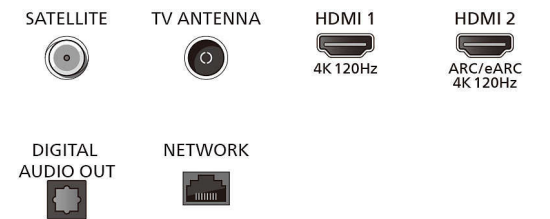

Tuner/réception/transmission

- TV numérique: DVB-T/T2/T2-HD/C/S/S2
- Guide des programmes de télévision*: Guide

Connections

Side

Bottom

Téléviseur 4K Ambilight

Téléviseur AMBILIGHT 164 cm (65") Processeur P5 AI Perfect Picture Engine, Google TV™, Dolby Vision et Dolby Atmos