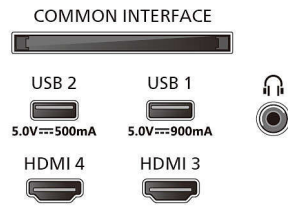

Téléviseur 4K Ambilight

Téléviseur AMBILIGHT 164 cm (65") Processeur P5 AI Perfect Picture Engine, Google TV™, Dolby Vision et Dolby Atmos

65OLED809/12

Caractéristiques

Ambilight

- Fonctions Ambilight: S'adapte à la couleur du mur, Éclairage tamisé, Mode jeu, Musique Ambilight, Réveil avec lever de soleil, AmbiSleep, Animation FTI Ambilight, compatible avec les enceintes domestiques sans fil Philips
- Version Ambilight: 3 côtés

Image/affichage

- Diagonale de l'écran (pouces): 65 pouces

- Diagonale de l'écran (cm): 164 cm
- Afficheur: OLED 4K Ultra HD
- Fréquence de rafraîchissement natif: 120 Hz
- Processeur d'images: Moteur P5 AI Perfect Picture Engine
- Amélioration de l'image: Perfect Natural Motion, Micro Dimming Perfect, Dolby Vision, HLG (Hybrid Log Gamma), CalMAN Ready, Mode IMAX amélioré, HDR10+ Adaptive, Mode réalisateur

Résolution d'entrée de l'écran

- Résolution - fréquence de rafraîchissement: 576p-50 Hz, 640 x 480 - 60 Hz, 720p - 50 Hz, 60 Hz, 1920 x 1080p - 24/25/30/50/60/100/120/144 Hz, 2560 x 1440 - 60/120/144 Hz, 3840 x 2160p - 24/25/30/50/60/100/120/144 Hz

Tuner/réception/transmission

- TV numérique: DVB-T/T2/T2-HD/C/S/S2
- Guide des programmes de télévision*: Guide

Connections

Side