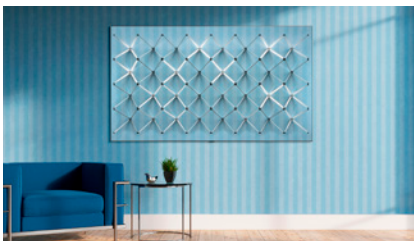

SAMSUNG

Crystal View UHD TV | TU8070

Une image parfaitement nette.

UHD Processor 4K
4K Upscaling
Image et son optimisés

PurColor
Couleurs réalistes

HDR
Compatible HDR10+

Ambient Mode
Véritable élément de décoration