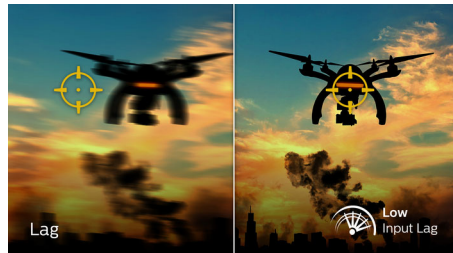

165 Hz Gaming

Sie spielen intensives, kompetitives Gaming. Sie verlangen einen Monitor mit ruckelfreien Bildern ohne Verzögerungen. Dieser Philips Gaming-Monitor baut das Bild bis zu 165 Mal pro Sekunde neu auf und ist damit effektiv schneller als ein Standardmonitor. Bei einer niedrigeren Bildrate kann es den Anschein haben, dass Ihre Feinde auf dem Bildschirm von Ort zu Ort springen, sodass sie schwerer zu treffen sind. Mit einer Bildrate von 165 Hz hingegen erhalten Sie diese ausschlaggebenden fehlenden Bilder auf dem Bildschirm, die die feindliche Bewegung in einem fließenden Bewegungsablauf darstellen, sodass Sie Ihre Feinde leicht anvisieren können. Die extrem niedrige Eingangsverzögerung ohne Tearing

macht diesen Philips Monitor zu Ihrem perfekter Gamingpartner.

Schnelle Reaktionszeit von 1 ms (MPRT)

MPRT (Motion Picture Response Time) ist eine intuitivere Methode, um die Reaktionszeit zu beschreiben. Sie bezieht sich direkt auf die Dauer von verschwommenem Rauschen bis hin zu klaren und scharfen Bildern. Der Philips Gaming-Monitor mit 1 ms MPRT beseitigt effektiv verschwommene Bilder und Bewegungsunschärfen und bietet eine schärfere und präzise Darstellung für ein besseres Gaming-Erlebnis. Die beste Wahl für spannende Spiele, die zu Ruckeln neigen.

Geringe Eingangsverzögerung

Die Eingangsverzögerung ist die Zeitspanne zwischen der Durchführung einer Aktion an einem angeschlossenen Gerät und der Wiedergabe des Ergebnisses auf dem Bildschirm. Eine geringe Eingangsverzögerung reduziert die Zeitverzögerung zwischen der Befehlseingabe auf den Geräten und der Wiedergabe auf dem Monitor, wodurch das Spielen von zu Ruckeln neigenden Videospielen