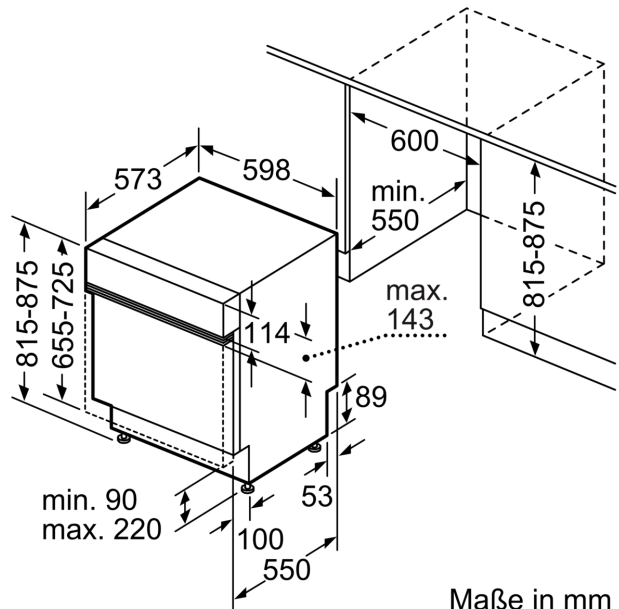

### Technische Daten

Energieeffizienzklasse: .....	B
Energieverbrauch des eco-Programms pro 100 Betriebszyklen: .....	64 kWh
Anzahl Maßgedecke: .....	13
Wasserverbrauch: .....	9.0 l
Programmdauer: .....	3:35 h
Geräuschwert: .....	40 dB(A) re 1 pW
Geräusch-Effizienzklasse: .....	B
Bauform: .....	Einbau
Höhe der Arbeitsplatte: .....	0 mm
Abmessungen des Gerätes: .....	815 x 598 x 573 mm
Min. Nischenmaße für Installation (H x B x T): ...	815-875 x 600 x 550 mm
Tiefe bei geöffneter Tür (90°): .....	1150 mm
Höhenverstellbare Füße: .....	Ja - alle von vorne
Höhenverstellung max.: .....	60 mm
Verstellbarer Sockel: .....	Horizontal und Vertikal
Nettogewicht: .....	48.6 kg
Bruttogewicht: .....	50.5 kg
Anschlusswert: .....	2400 W
Absicherung: .....	10 A
Spannung: .....	220-240 V
Frequenz: .....	50; 60 Hz
Länge Anschlusskabel: .....	175.0 cm
Steckerart: .....	Schuko-/Gardy mit Erdung
Länge Zulaufschlauch: .....	165 cm
Länge Ablaufschlauch: .....	190 cm
EAN-Nummer: .....	4242005440436
Gerätetyp: .....	Teilintegrierbar

### Maße

- Gerätemaße (H x B x T): 81.5 cm x 59.8 cm x 57.3 cm

<sup>1</sup> auf einer Energieeffizienzklassen-Skala von A bis G

<sup>2</sup>Energieverbrauch kWh/100 Betriebszyklen (im Programm Eco 50 °C)

**Serie 6, Teilintegrierter  
Geschirrspüler, 60 cm, Edelstahl  
SMI6ZDS16E**

Maße in mm

⏏ Steckdose  
( ) Werte mit Verlängerungssatz

Maße in mm