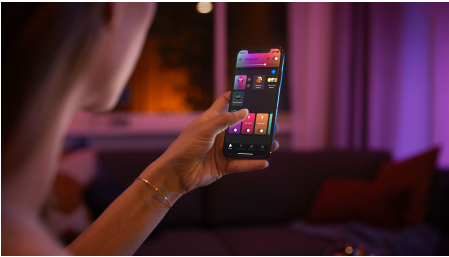

Unkompliziertes, smarteres Lichtsystem

Das Hue Surimu Deckenpanel zeichnet sich durch ein weiches, farbenfrohes indirektes Licht aus. Das hervorragend für Wohn- und Schlafzimmer geeignete Hue Surimu Deckenpanel lässt sich einfach installieren. Es schließt bündig mit der Decke ab und füllt den Raum mit Farbe.

Einfaches, smartes Lichtsystem

- Steuere bis zu 10 Lampen mit der Bluetooth App
- Steuere Lampen mit Deiner Stimme*
- Lass mit farbigem, smartem Licht ein persönliches Erlebnis entstehen
- Kreiere mit warmweißem bis kühlweißem Licht die passende Stimmung.
- Finde die idealen Lichtszenen für Deine täglichen Aktivitäten
- Nutze mit der Hue Bridge das komplette Spektrum der Smart Light Funktionen

Besonderheiten

Steuere bis zu 10 Lampen mit der Bluetooth App

Steuere mit der Hue Bluetooth App Deine smarten Hue Lampen in einem einzelnen Raum Deines Zuhauses. Füge bis zu 10 smarte Lampen hinzu und steuere sie alle mit einer Berührung auf Deinem mobilen Gerät.

Lass mit farbigem, smartem Licht ein persönliches Erlebnis entstehen

Verwandle Dein Zuhause mit mehr als 16 Millionen Farben. Erzeuge sofort die zu jedem Ereignis passende Atmosphäre. Ein Fingertipp genügt und schon entsteht eine festliche Partystimmung. Verwandle Dein Wohnzimmer in ein Kino, verschönere Deine Einrichtung mit farbigen Akzenten. Deiner Fantasie sind keine Grenzen gesetzt.