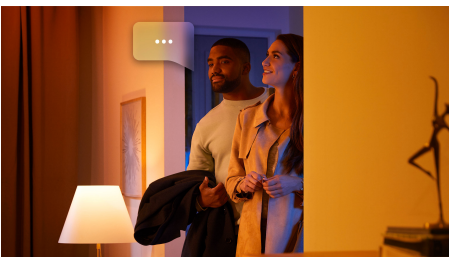

Unkompliziertes, smarteres Lichtsystem

Das Hue Surimu Deckenpanel zeichnet sich durch ein weiches, farbenfrohes indirektes Licht aus. Das hervorragend für Wohn- und Schlafzimmer geeignete Hue Surimu Deckenpanel lässt sich einfach installieren. Es schließt bündig mit der Decke ab und füllt den Raum mit Farbe.

Einfaches, smartes Lichtsystem

- Steuere bis zu 10 Lampen mit der Bluetooth App
- Steuere Lampen mit Deiner Stimme*
- Lass mit farbigem, smartem Licht ein persönliches Erlebnis entstehen
- Kreiere mit warmweißem bis kühlweißem Licht die passende Stimmung.
- Finde die idealen Lichtszenen für Deine täglichen Aktivitäten
- Nutze mit der Hue Bridge das komplette Spektrum der Smart Light Funktionen

Besonderheiten

Steuere bis zu 10 Lampen mit der Bluetooth App

Steuere mit der Hue Bluetooth App Deine smarten Hue Lampen in einem einzelnen Raum Deines Zuhauses. Füge bis zu 10 smarte Lampen hinzu und steuere sie alle mit einer Berührung auf Deinem mobilen Gerät.

Steuere Lampen mit Deiner Stimme*

Philips Hue funktioniert mit Amazon Alexa und dem Google Assistant, wenn es mit einem kompatiblen Google Nest oder Amazon Echo Gerät gekoppelt wird. Einfache Sprachbefehle ermöglichen die Steuerung mehrerer Lampen oder einer einzelnen Lampe in einem Zimmer.