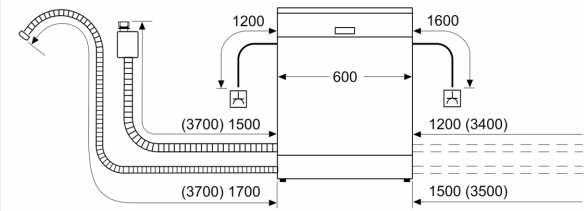

**iQ300, Vollintegrierter
Geschirrspüler, 60 cm, varioHinge
für besondere Einbausituationen
SN73EX01AH**

Maßzeichnungen

Maße in mm

⚡ Steckdose
( ) Werte mit Verlängerungssatz