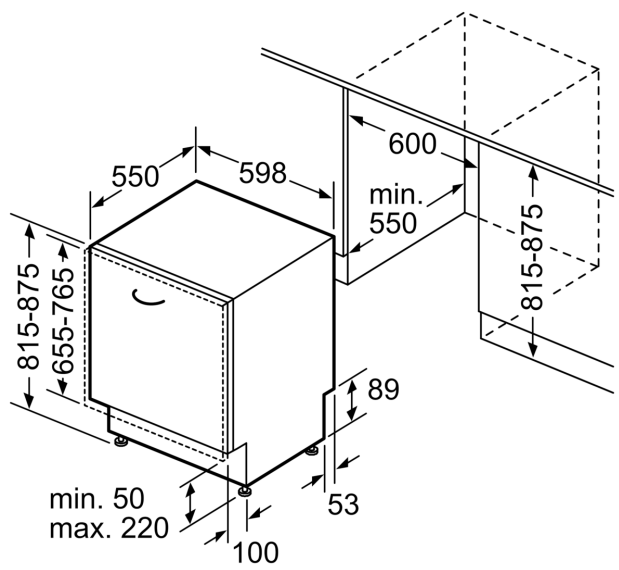

Ausstattung

Technische Daten

Energieeffizienzklasse¹: B
 Energieverbrauch des eco-Programms pro 100 Betriebszyklen: 64 kWh
 Höchste Anzahl von Maßgedecken: 13
 Wasserverbrauch in Litern im eco-Programm pro Betriebszyklus: 9,0 l
 Programmdauer: 3:35 h
 Luftschallemissionen: 42 dB(A) re 1 pW
 Luftschallemissionsklasse: B
 Bauform: Einbau
 Höhe für Unterbau: 0 mm
 Abmessungen des Gerätes: 815 x 598 x 550 mm
 Min. Nischenmaße für Installation (H x B x T): .815-875 x 600 x 550 mm
 Tiefe bei geöffneter Tür (90°): 1150 mm
 Höhenverstellbare Füße: Ja - alle von vorne
 Höhenverstellung max.: 60 mm
 Verstellbarer Sockel: Horizontal und Vertikal
 Nettogewicht: 35.1 kg
 Bruttogewicht: 37.0 kg
 Anschlusswert: 2400 W
 Absicherung: 10 A
 Spannung: 220-240 V
 Frequenz: 50; 60 Hz
 Länge Netzkabel: 175.0 cm
 Steckerart: Schweiz-Stecker mit Erdung
 Länge Zulaufschlauch: 165 cm
 Länge Ablaufschlauch: 190 cm
 EAN-Nummer: 4242003943069
 Gerätetyp: Vollintegrierbar

- Gerätemasse (HxBxT): 81.5 x 59.8 x 55 cm

¹ Auf einer Skala der Energie-Effizienzklassen von A bis G

² Energieverbrauch in kWh pro 100 Zyklen (im Programm Eco 50 °C).

³ Wasserverbrauch in Litern pro Zyklus (im Programm Eco 50 °C)

Maßzeichnungen

Maße in mm

⚡ Steckdose
() Werte mit Verlängerungssatz

Masse in mm