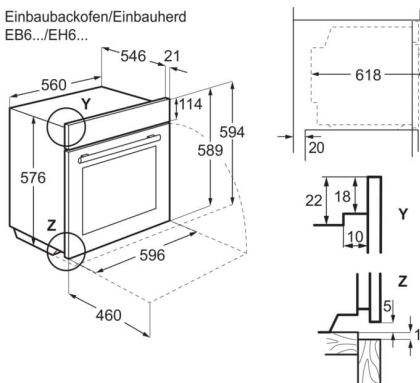

Technische Daten

Farbe	Weiss
Anzahl Garräume	1
Nutzbare Grillfläche (cm²)	1424
Nutzbare Garraumvolumen (L)	71
Energieeffizienzklasse	A+
Energieeffizienzindex (EEIcavity)	81.2
Energieverbrauch, konventionell (kWh/Zyklus)	0.99
Energieverbrauch, Heissluft/Umluft (kWh/Zyklus)	0.69
Max. Nennleistung (W)	3500
Max. Gesamtanschlusswert (W)	3500
Netz-Spannung (V)	400
Netz-Spannung alternativ (V)	400V 2~/400V 3~
Absicherung (A)	2x10, 3x10
Innenabmessungen (Höhe, Breite, Tiefe) (mm)	356 x 480 x 415
Gerätehöhe (mm)	594
Gerätebreite (mm)	596
Gerätetiefe (mm)	567
Nettogewicht (kg)	32
Herkunftsland	DE
Artikelnummer / PNC	944 271 463
EAN Nummer	7332543566518
Product Partner Code	-

Einbaubackofen/Einbauherd
EB6.../EH6...