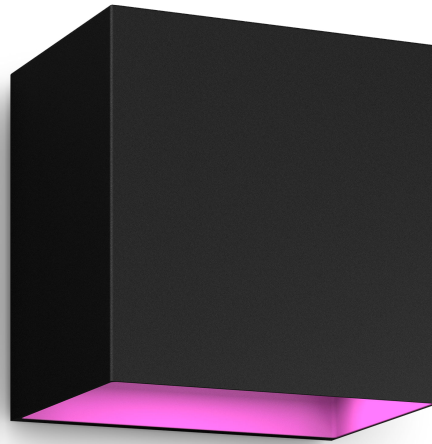

PHILIPS

Resonate Outdoor
Wandleuchte, nach unten
gerichteter Lichtstrahl

Hue White & Color
Ambiance

ca. 10 Jahre Nutzungsdauer

Sofortiges Dimmen

Hue Bridge erforderlich

8719514466777

Unkompliziertes, smartes Lichtsystem

Lasse Deinen Eingangsbereich oder Deine Terrasse in farbigem Licht erstrahlen! Diese Außenleuchte schafft mit ihrem nach unten gerichteten dreieckigen Lichtstrahl einen Hauch von Raffinesse. Der mitgelieferte Clip ist praktisch, um den Lichtstrahl passend zu Deiner Fläche schmaler oder breiter einzustellen.