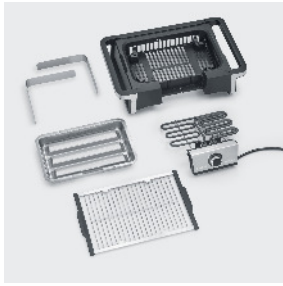

WEITERE VORTEILE

- Indoor und Outdoor einsetzbar
- hochwertiger Grillrost aus Edelstahl
- speziell entwickelte Reflektorschale dient der optimalen Hitzeverteilung
- Power Box mit eingebautem Sicherheitsschalter
- viele entnehmbare Teile ermöglichen eine leichte Reinigung: Windschutz, Grillrost, Powerbox und Heizung, Reflektorschale

500 °C BOOST ZONE

INDOOR & OUTDOOR

OLED DISPLAY &
THERMOMETER

XXL POWER CORD

SAFE TOUCH

ECO FRIENDLY

Viele Teile sind entnehmbar, dadurch ist eine leichte Reinigung möglich

Langes Anschlusskabel mit 2m

SafeTouch: Auch im Betrieb werden alle berührbaren Oberflächen nicht zu heiß

Wasser in der Reflektorschale: für leichte Reinigung, gegen Fettbrand und Rauchbildung

BoostZone: Volle Power durch die speziell entwickelte Doppel-Heizung

Einfaches Grillen: Temperaturen bis 320 °C

Gelinggarantie durch exakte Temperatureinstellungen im digitalen OLED Display

Mit integriertem Timer & Kernthermometer

Für Freunde der Technik

- Leistung: gesamt 3.000 W
- Farbe: Schwarz / Silber
- Maße der Grillfläche ca. 41,5 x 24 cm (ca. 996 cm²)
- Zuleitung: 2,00 m
- Sicherheits-Mikroschalter, Heizelement schaltet bei Entnahme automatisch ab
- LED-Leuchte zur Statusanzeige (Standby = Blau, <320 °C = Orange, >320 – 500°C = Rot)
- Grilltemperatur: 80°C – 500°C, in 10°-Schritten
- Messbereich Grillthermometer: 10°C bis 300°C, in 1°-Schritten
- Produktmaße ohne Standuntergestell: Breite 62cm, Höhe 25cm, Tiefe 42cm