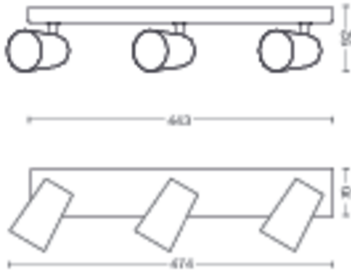

PHILIPS

Spot

myLiving

PAISLEY

weiß

50573/31/PN