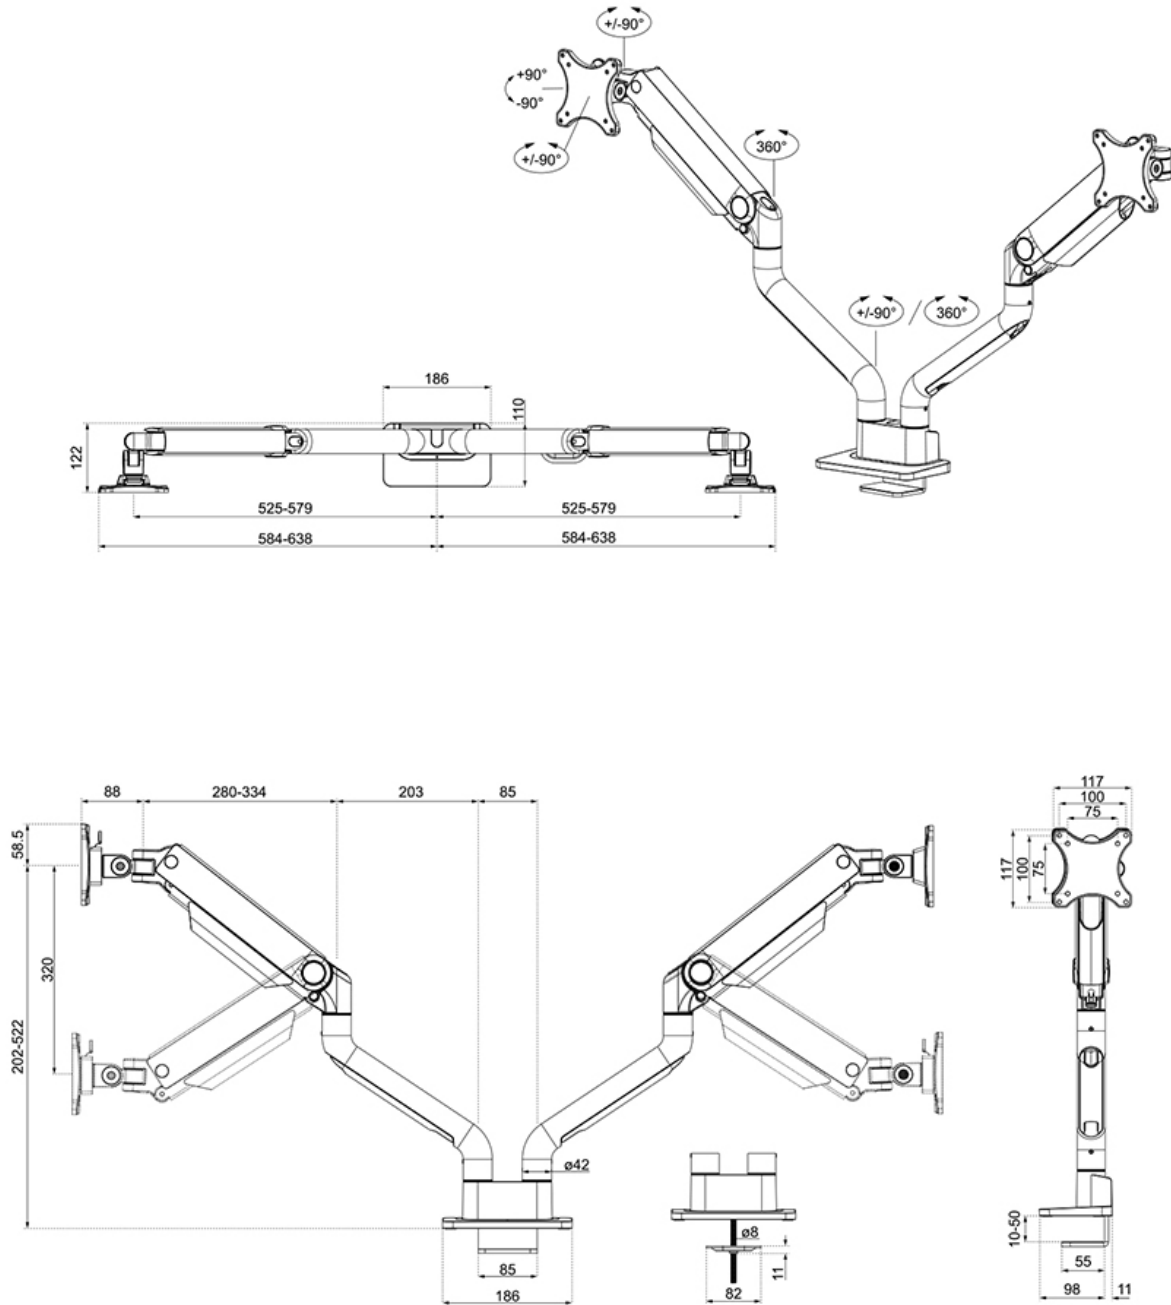

DS70S-950BL2

NEOMOUNTS SELECT

Neomounts