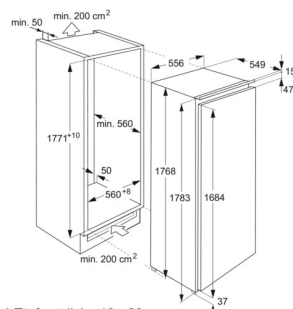

Technische Daten

Nutzzinhalt Total (L)	276	EAN Nummer	7332543771844
Nutzzinhalt Kühlteil (L)	201	Product Partner Code	-
Nutzzinhalt 0°-Zone (L)	75	Bruttopreis inkl. MwSt CHF (UPE)	3720.00
Energieeffizienzklasse (A-G)	E	Bruttopreis exkl. MwSt CHF (UPE)	3454.05
Geräusch dB(A)	37	Vorgezogene Recycling Gebühr, exkl. MwSt. CHF	26.00
Geräuschklasse (A-D)	C	VRG inkl. MwSt. CHF	28.00
Energieverbrauch pro Jahr (kWh)	148		
Klimaklasse	SN-N-ST		
Min. Umgebungstemperatur, °C	10		
Max. Umgebungstemperatur, °C	38		
Türanschlag	links, wechselbar		
Gerätehöhe (mm)	1769		
Gerätebreite (mm)	556		
Gerätetiefe (mm)	550		
Einbauhöhe (mm)	1780		
Einbaubreite (mm)	560		
Einbautiefe (mm)	550		
Netz-Spannung (V)	230-240		
Frequenz (Hz)	50		
Anschlusswert (W)	120		
Absicherung (A)	0.5		
Anschlusskabel (m)	2.4		
Nettogewicht (kg)	60		
Herkunftsland	IT		
Artikelnummer / PNC	923 586 031		

IK2805SZ / IK3035SZ / IK3029S /
IK3026SA / IK3318CA / IG2085SN
Möbelfront auf Gerätetür verschraubt*

* Türfrontdicke 16 - 20 mm
Gewicht Möbelfront: max. 23 kg