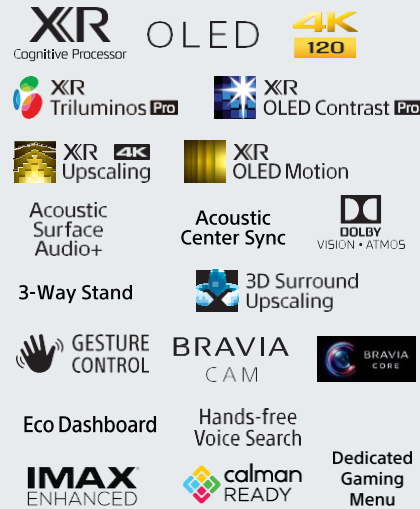

Caractéristiques et technologies

* Réglage standard comparé au réglage le plus efficace en termes d'énergie avec l'ECO Dashboard. Différence de consommation mesurée avec le 85X95L, le pourcentage peut varier selon le modèle.