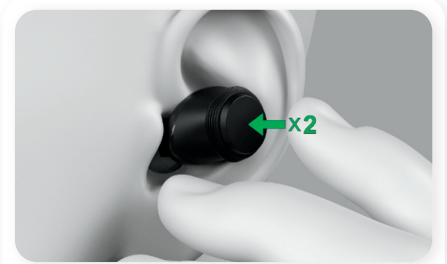

Medien

Die großen Lautsprecher der Doro HearingBuds sorgen besonders im Medienmodus für ausreichend Volumen und optimalen Klang beim Fernsehen oder Musik Hören.

Natürliche Umgebung

In natürlichen Umgebungen hilft eine Geräuschkontrolle bei der Anpassung der Umgebungslautstärke und dem Ausgleich plötzlicher Schallspitzen.

Ergonomisches Design & benutzerfreundliche Bedienung

Für eine nahtlose Anwendung und einen angenehmen Tragekomfort

Automatische Links/Rechts-Erkennung

Die beiden symmetrisch gestalteten Ohrhörer passen in beide Ohren. Das vereinfacht die Bedienung, da der Nutzer den linken und den rechten Ohrhörer nicht visuell identifizieren muss.

Verfügbar in verschiedenen Größen

Die Doro HearingBuds kommen mit drei verschiedenen Stöpselaufsätzen. Diese können ganz einfach ausgetauscht werden, um einen maximalen Tragekomfort zu gewährleisten.

Einfache Bedienung dank Tap-Control

Mit Hilfe von Tap-Control kann der Nutzer die Doro HearingBuds einfach an einer beliebigen Stelle antippen, um etwa Anrufe anzunehmen oder die Wiedergabe von Medien zu steuern.

Die Doro HearingBuds Smartphone App