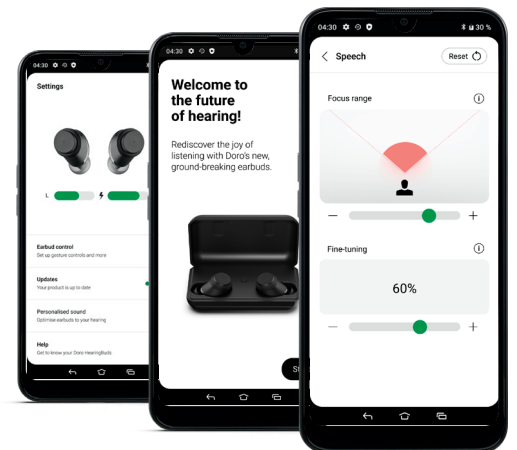

Wichtiger Hinweis:

Dies ist kein medizinisches Produkt.