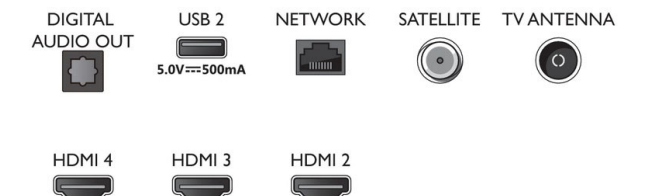

Bottom

Ausstellungsdatum
2022-06-05

Version: 3.1.1

12 NC: 8670 001 82483
EAN: 87 18863 03390 6

© 2022 Koninklijke Philips N.V.
Alle Rechte vorbehalten.

Technische Daten können ohne vorherige Ankündigung geändert werden. Die Marken sind Eigentum von Koninklijke Philips N.V. oder der jeweiligen Firmen.

www.philips.com

* EPG und der darin angezeigte Sendezeitraum (bis zu 8 Tage) ist vom Land und Anbieter abhängig.

* Der Fernseher unterstützt DVB-T-Empfang für Free-to-Air-Übertragungen. Bestimmte DVB-T-Betreiber werden möglicherweise nicht unterstützt. Eine aktuelle Liste dieser Betreiber finden Sie in den FAQs auf der Philips Support-Website. Bei einigen Betreibern sind Conditional Access und ein Abonnement erforderlich. Weitere Informationen erhalten Sie von Ihrem Betreiber.

* Die Philips TV Remote App und ihre Funktionen können je nach Fernsehmodell, Anbieter und Land sowie je nach mobilem Gerät und Betriebssystem abweichen. Weitere Informationen finden Sie unter www.philips.com/TVRemoteapp.

* Das Angebot für Smart TV-Apps variiert je nach Modell und Land. Weitere Informationen finden Sie unter www.philips.com/smarttv.

* Einige Komponenten dieses Fernsehers, bei denen technologisch keine Alternative besteht, enthalten Blei. Dies entspricht der geltenden Ausnahmeregelung der RoHS-Richtlinie.

* Speichergröße (Flash): 16 GB, der tatsächlich verfügbare Speicherplatz kann abweichen (abhängig z. B. von (vor-)installierten Apps, installiertem Betriebssystem usw.)

* Amazon, Alexa und alle zugehörigen Logos sind Marken oder eingetragene Marken von Amazon.com, Inc. oder seinen Tochterunternehmen. Amazon Alexa ist in ausgewählten Sprachen und Ländern verfügbar.

* Google Assistant ist auf Philips Android TVs mit Android O (8) oder einer höheren Betriebssystemversion verfügbar. GA ist in ausgewählten Sprachen und Ländern verfügbar, wobei Englisch-UK und Deutsch-DE und Französisch-FR von Anfang an unterstützt werden. Die Liste der unterstützten Sprachen/Länder wird stetig erweitert.