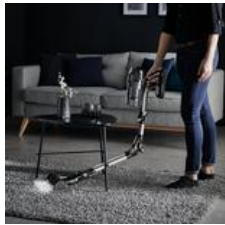

X-Force Flex 14.60 Animal RH9958
Akku-Staubsauger mit Flex-Gelenk und Tierhaar-Zubehör
RH9958WA

Für das Reinigungserlebnis der X-tra Klasse

Der kabellose Staubsauger Rowenta X-Force Flex 14.60 kombiniert eine intelligente Reinigungslösung mit höchster Flexibilität. Die neuesten Technologien von Rowenta – ein DigitalForce-Motor für eine Saugkraft von bis zu 200 Air Watt und ein starker Akku mit einer Laufzeit von bis zu 1h10* – zusammen mit High-Tech-Innovationen: automatische Anpassung der Saugkraft an die Bodenart, Smart Control Display in Echtzeit, Flex-Gelenk, um den hintersten Winkel auch bei extrem niedrigen Möbeln zu erreichen, ohne sich bücken zu müssen, und vieles mehr.

Besonders intelligent

Außergewöhnliche Leistung mit Spitzentechnologie und automatischer Anpassung der Saugkraft je nach Bodenart für stets optimierte Reinigungsergebnisse

Besonders wendig

Entdecken Sie eine völlig neue Saugerfahrung, unglaublich mühelos, dank des cleveren Designs mit einem Flex-Gelenk, um zu saugen, ohne sich bücken zu müssen, und der beleuchteten LED Bodendüse, um den Staub auch in schlecht beleuchteten Bereichen aufzuspüren.