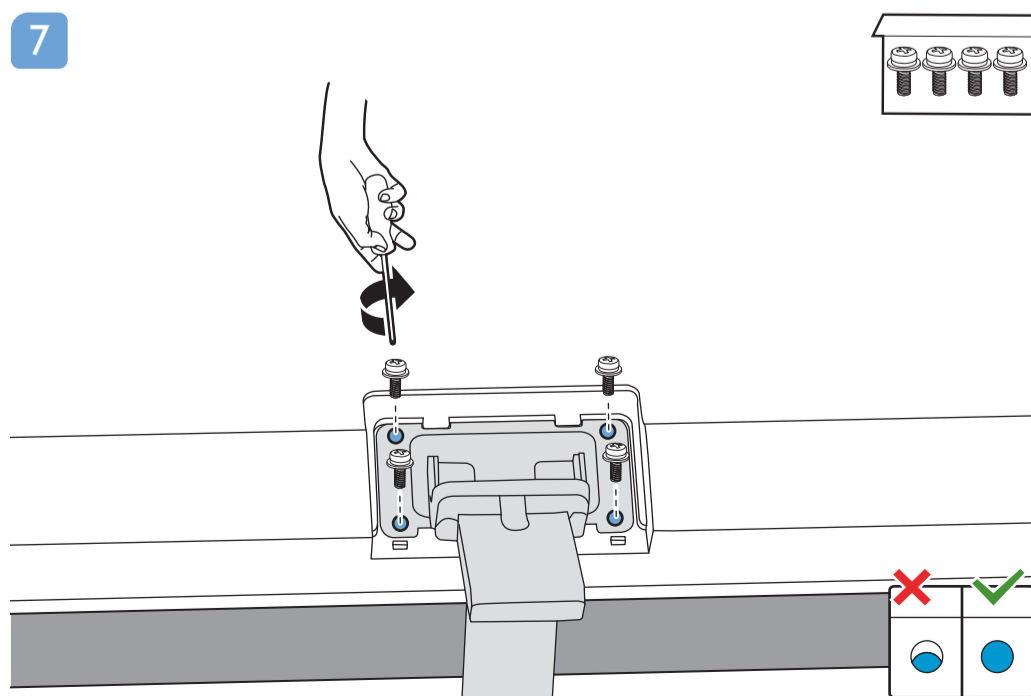

6

7

8

9

B

VESA (x, y)

43" 200x200mm M6 (L: 10mm-16mm) 108 cm

1