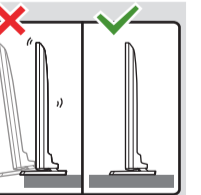

6

7

8

9

B

VESA (x, y)

43" 200x200mm M6 (L: 10mm-16mm) 108 cm

1