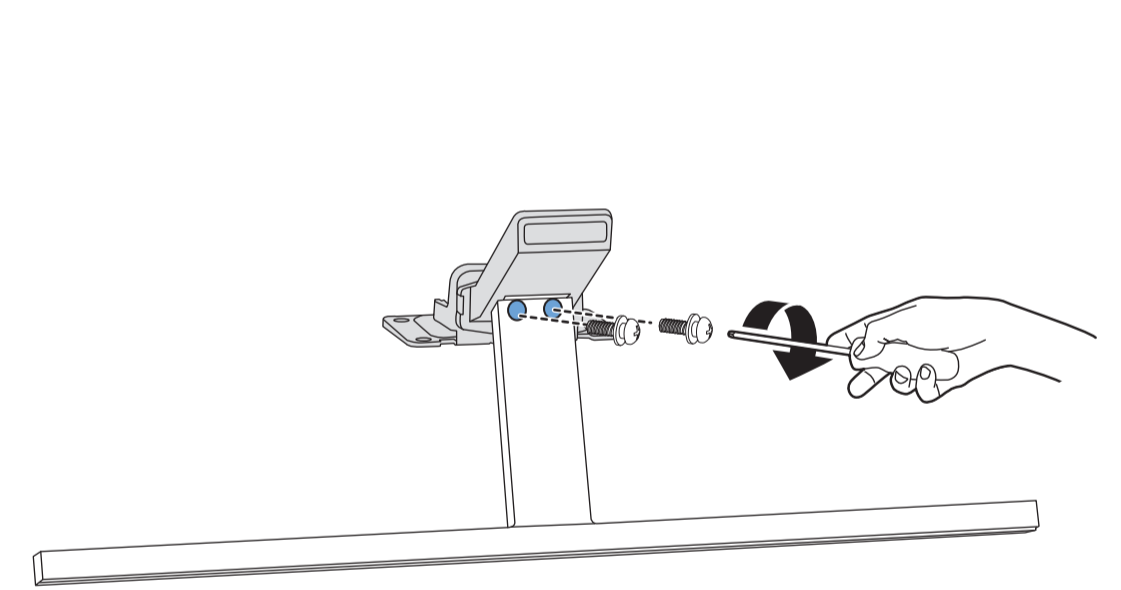

6

7

8

9

B

VESA (x, y)

43" 200x200mm M6 (L: 10mm-16mm) 108 cm

1