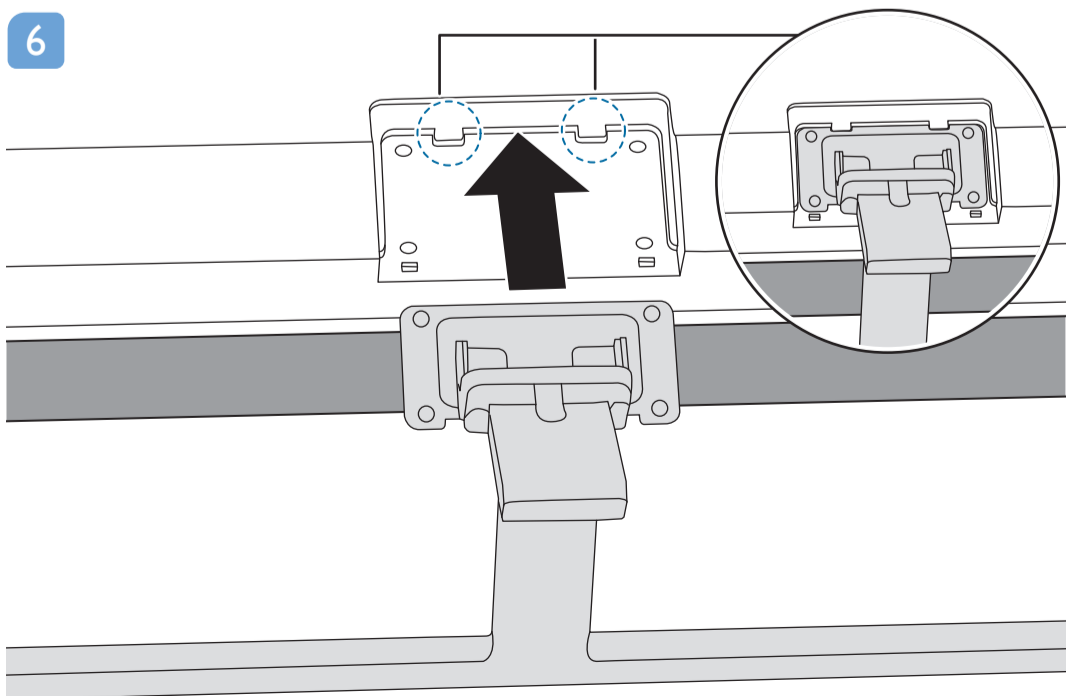

6

7

8

9

B

VESA (x, y)

43" 200x200mm M6 (L: 10mm-16mm) 108 cm

1