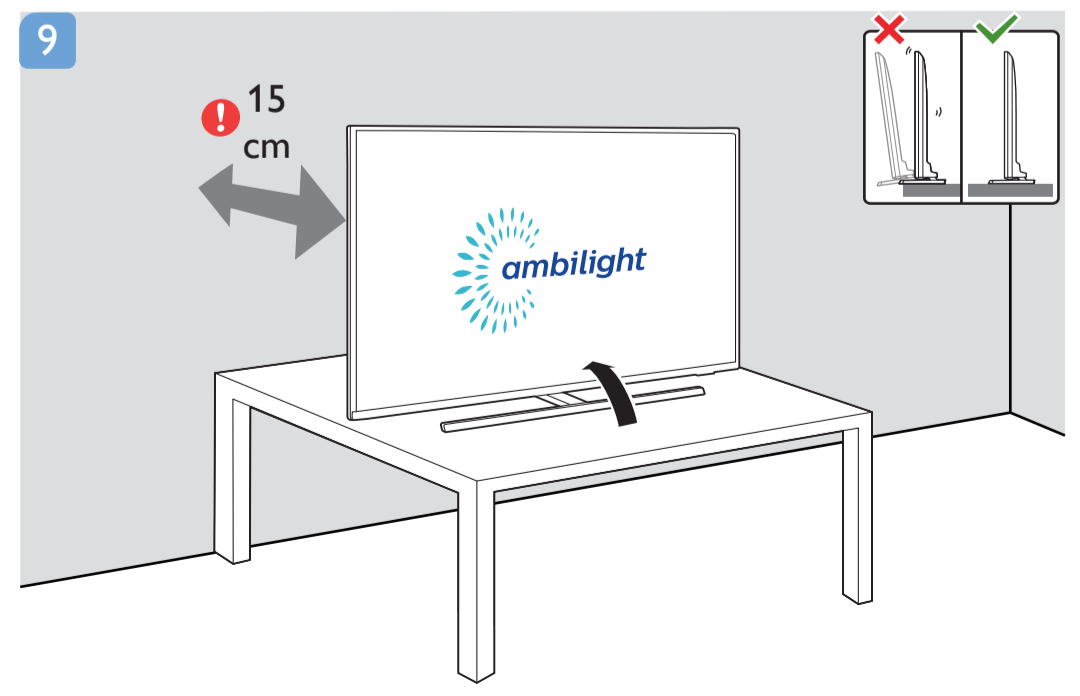

6

7

8

9

B

VESA (x, y)

43" 200x200mm M6 (L: 10mm-16mm) 108 cm

1