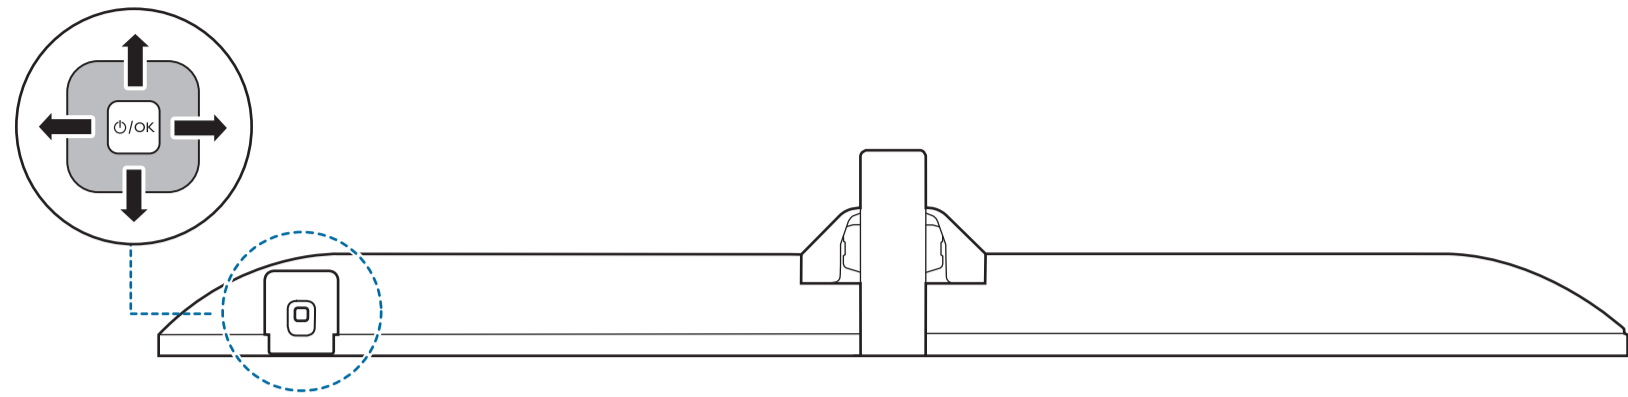

6

7

8

9

B

VESA (x, y)

43" 200x200mm M6 (L: 10mm-16mm) 108 cm

1