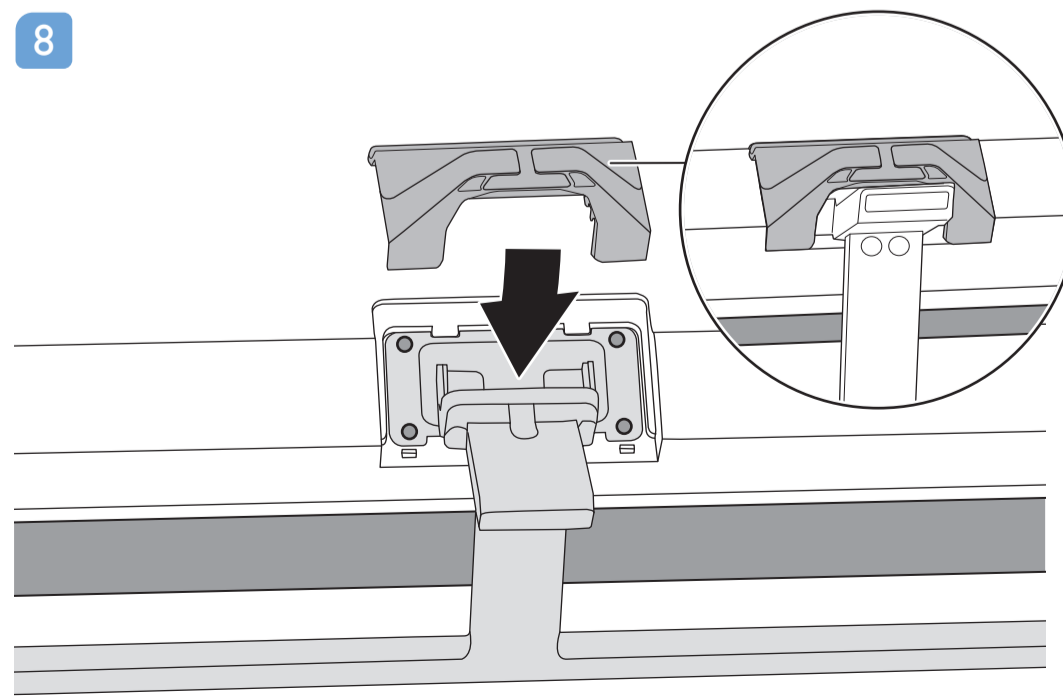

6

7

8

9

B

VESA (x, y)

43" 200x200mm M6 (L: 10mm-16mm) 108 cm

1