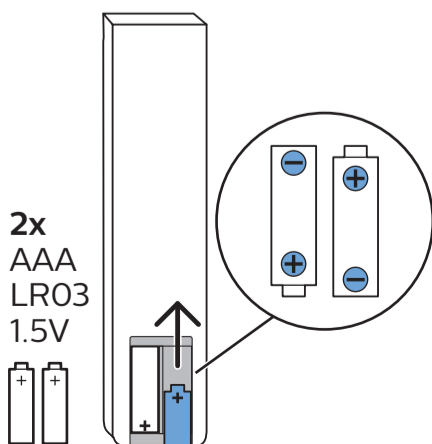

B

VESA (x, y)

43" 200x200mm M6 (L: 10mm-16mm) 108 cm

1

2

3

4

5

6

English Read the safety instructions.
Български Прочетете инструкциите за безопасност.
Čeština Přečtěte si bezpečnostní pokyny.
Hrvatski Pročitajte sigurnosne upute.
Dansk Læs sikkerhedsforskrifterne.
Deutsch Lesen Sie die Sicherheitshinweise.
Ελληνικά Διαβάστε τις οδηγίες ασφαλείας.
Eesti Lugege ohutusnõudeid.
Español Lea las instrucciones de seguridad.

Français Lisez les consignes de sécurité.
Italiano Leggere le istruzioni di sicurezza.
Қазақша Қорғаныстық нұсқаулар.
Latviešu Izlasiet drošības norādījumus.
Lietuvių Perskaitykite saugos instrukcijas.
Magyar Olvassa el a biztonsági utasításokat.
Nederlands Lees de veiligheidsvoorschriften.
Norsk Les sikkerhetsforskriftene.
Polski Zapoznaj się z instrukcjami bezpieczeństwa.

Português Leia as instruções de segurança.
Română Citiți instrucțiunile de siguranță.
Русский Читайте инструкции по технике безопасности.
Srpski Pročitajte bezbednosna uputstva.
Slovenščina Preberite varnostna navodila.
Slovenský Prečítajte si bezpečnostné pokyny.
Suomi Lue turvaohjeet.
Svenska Läs säkerhetsinstruktionerna.
ไทย โปรดอ่านคำแนะนำด้านความปลอดภัย

Türkçe Güvenlik talimatlarını okuyun.
Українська Читайте інструкції з техніки безпеки.
العربية قراءة تعليمات السلامة.
עברית קראו את הוראות הבטיחות

Register your product and get support at www.philips.com/TVsupport

All registered and unregistered trademarks are property of their respective owners. Specifications are subject to change without notice. Philips and the Philips' shield emblem are trademarks of Koninklijke Philips N.V. and are used under license from Koninklijke Philips N.V. 2020 © TP Vision Europe B.V. All rights reserved. philips.com