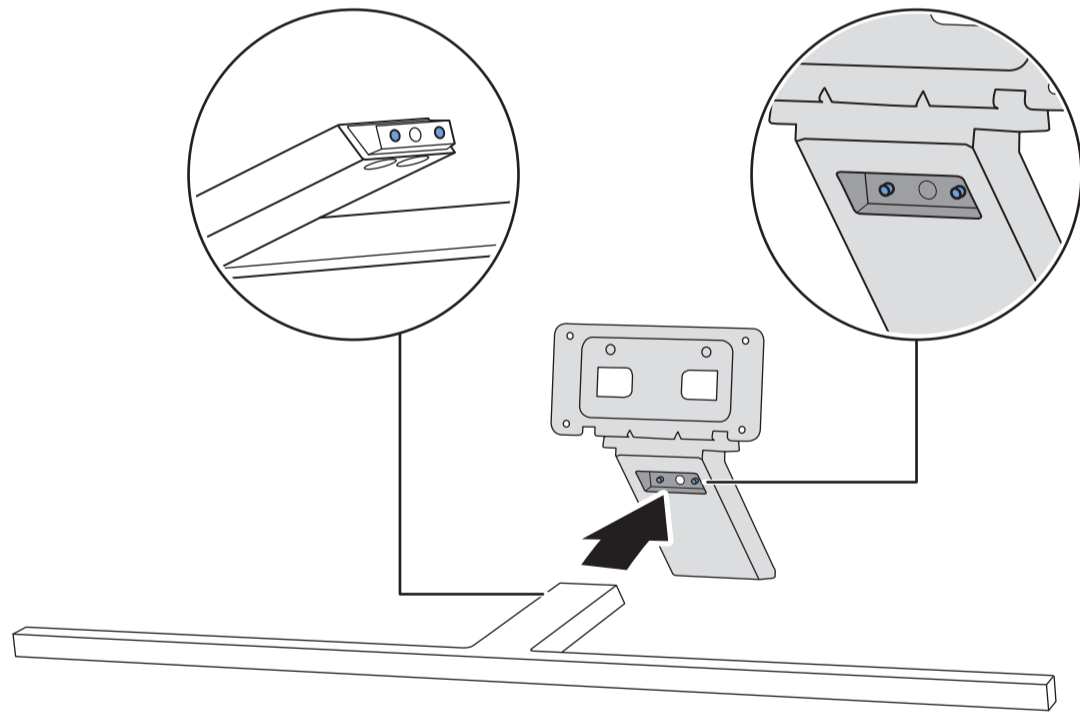

6

7

8

9

B

VESA (x, y)

43" 200x200mm M6 (L: 10mm-16mm) 108 cm

1