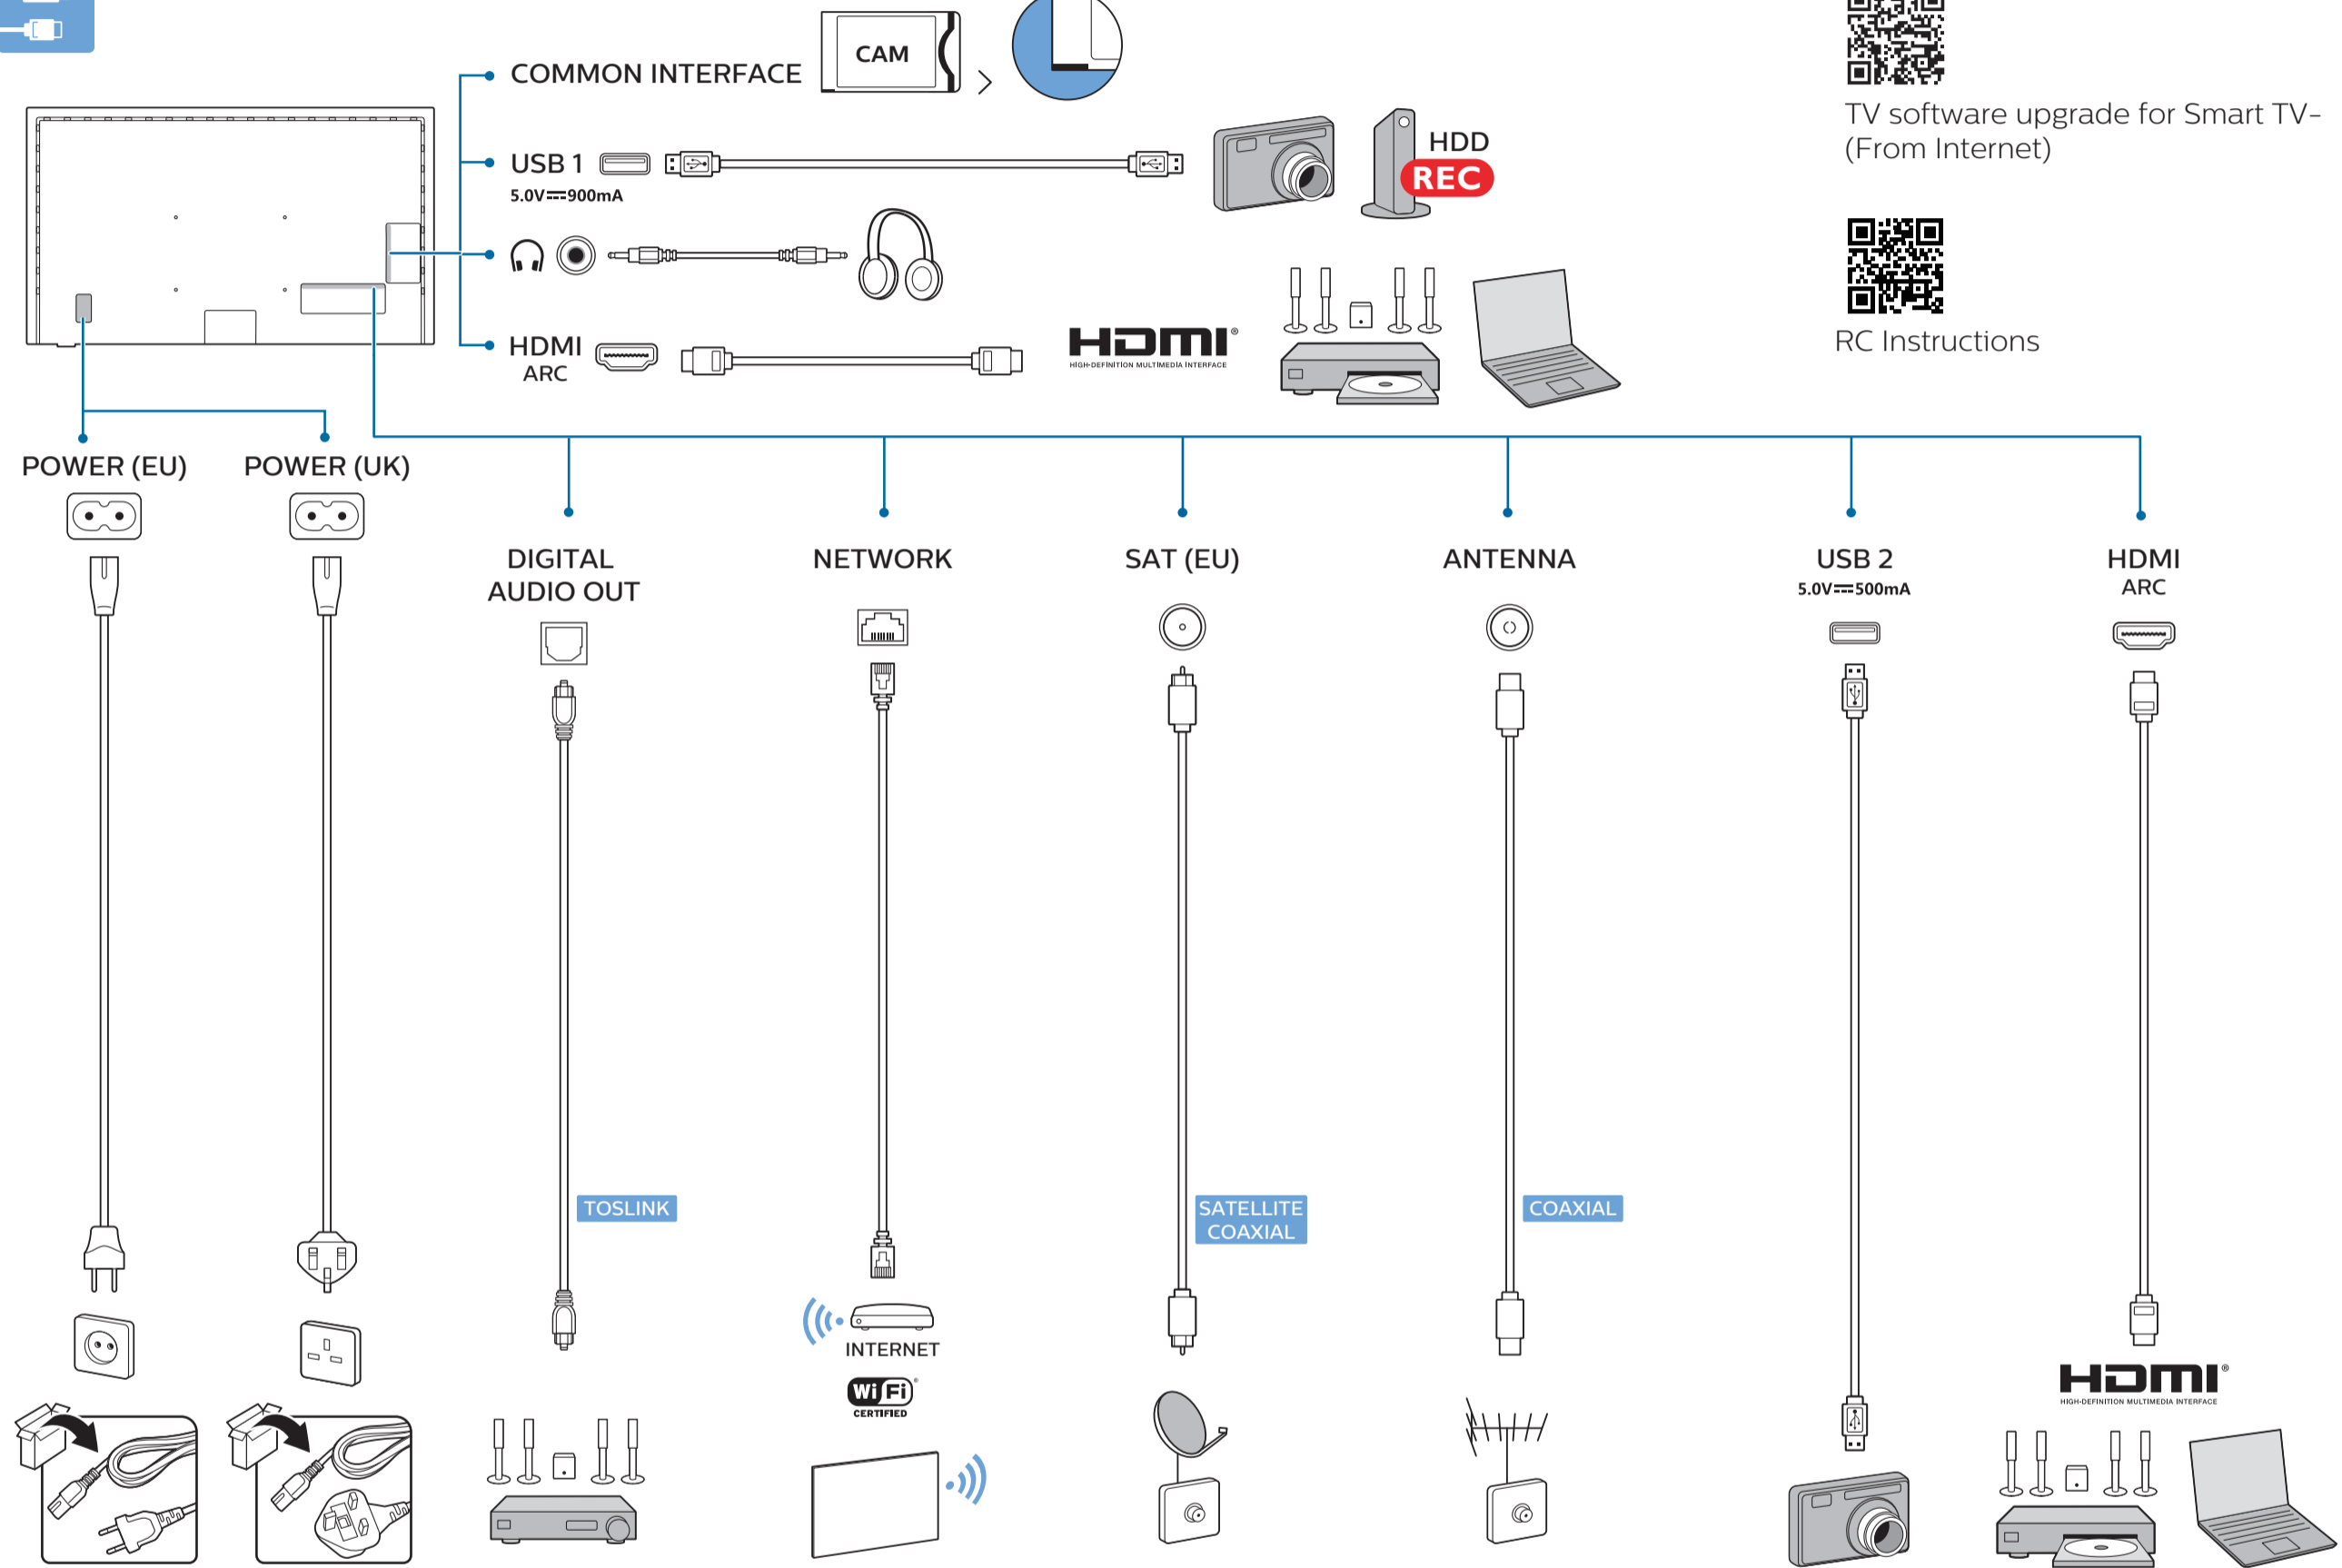

All registered and unregistered trademarks are property of their respective owners. Specifications are subject to change without notice. Philips and the Philips' shield emblem are trademarks of Koninklijke Philips N.V. and are used under license from Koninklijke Philips N.V. 2020 © TP Vision Europe B.V. All rights reserved. philips.com