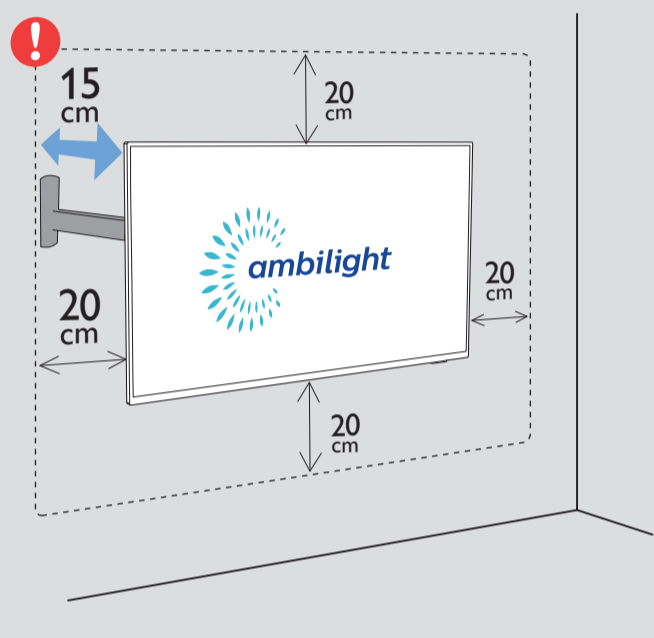

6

7

8

9

B

VESA (x, y)

43" 200x200mm M6 (L: 10mm-16mm) 108 cm

1