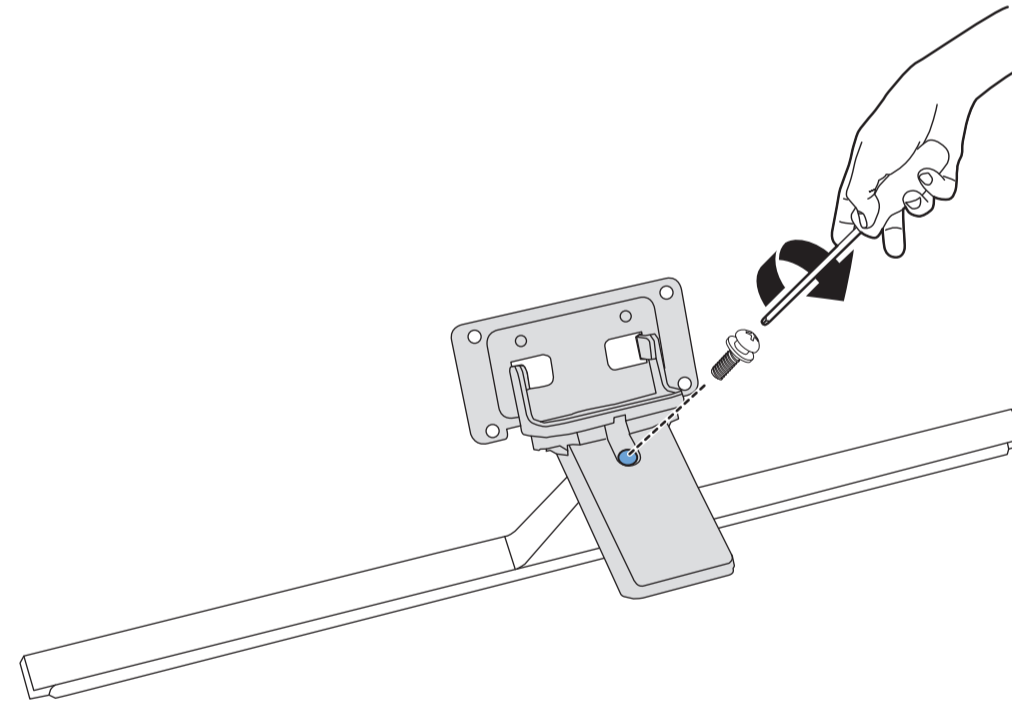

6

7

8

9

B

VESA (x, y)

43" 200x200mm M6 (L: 10mm-16mm) 108 cm

1