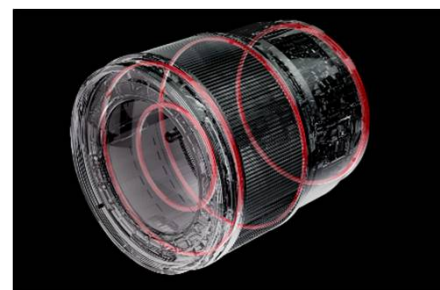

Lichtstarkes Super-Weitwinkelobjektiv

S18E

LUMIX S Festbrennweite
18mm / F1.8

S-S18E

EAN 5025232942619

Lichtstarkes Super-Weitwinkelobjektiv (F1.8) mit 18 mm Brennweite (100° Bildwinkel), ideal u.a. für Street Photography, Hochzeiten und Landschaftsaufnahmen. Das Objektiv zeichnet sich durch eine hohe Abbildungsleistung und dank seiner kreisförmigen Blendenöffnung aus 9 Elementen für ein sanftes, schönes Bokeh sowohl bei Fotos als auch bei Videos aus. Darüber hinaus ist es äußerst robust durch seinen Staub- und Spritzwasserschutz. Das hochwertige Objektiv arbeitet reibungslos und geräuschlos mit dem schnellen, hochpräzisen Kontrast-AF-System der LUMIX-S-Kameras zusammen. Dabei wird der Sensor mit maximal 240 Bildern pro Sekunde ausgelesen.

Die Lumix S F1.8-Objektivserie umfasst somit die Brennweiten von 18mm (NEU), 24mm, 35mm, 50 mm, bis hin zu 85 mm bei annähernd gleichen kompakten Abmessungen & Design, was die Handhabung extrem vereinfacht.

Super-Weitwinkel-Perspektive – eindrucksvolle Landschafts- oder Architekturaufnahmen

F1.8 Objektivserie - gleiche Filtergröße, einheitliches Handling u.a. mit Zubehör & Gimbal

Objektivkonstruktion – 13 Elemente in 12 Gruppen (3 asph., 1 UED, 1 UHR, 3 ED Linsen)

Minimaler Fokusabstand – 18 cm / Vergrößerungsfaktor 0,2x (äquiv. KB: 0,4x)

Robustes Design – Staub-, Spritzwasser- und Kälteresistent

Kompakt und leicht – nur 8,2 cm lang und 340 g leicht