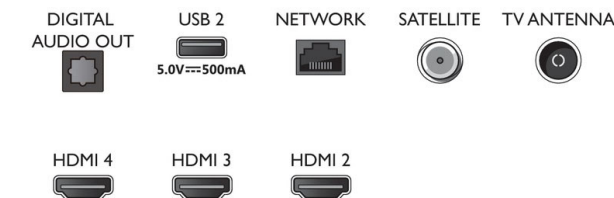

Zubehör

- Mitgeliefertes Zubehör: Fernbedienung, 2 AAA-Batterien, Netzkabel, Kurzanleitung, Broschüre zu rechtlichen und Sicherheitsinformationen, Standfuß

EU-Energiekarte

- EPREL-Registrierungsnummern: 1189418
- Energieklasse für SDR: G
- Leistungsbedarf im eingeschalteten Modus für SDR: 140 kWh/1.000 h
- Energieklasse für HDR: G
- Leistungsbedarf im eingeschalteten Modus für HDR: 178 kWh/1.000 h
- Vernetzter Standby-Modus: < 2,0 W
- Stromverbrauch (ausgeschaltet): n. v.
- Verwendete Panel-Technologie: LED LCD

Connections

Side

Bottom

Ausstellungsdatum
2022-06-08

Version: 2.1.1

12 NC: 8670 001 82555
EAN: 87 18863 03396 8

© 2022 Koninklijke Philips N.V.
Alle Rechte vorbehalten.

Technische Daten können ohne vorherige Ankündigung geändert werden. Die Marken sind Eigentum von Koninklijke Philips N.V. oder der jeweiligen Firmen.