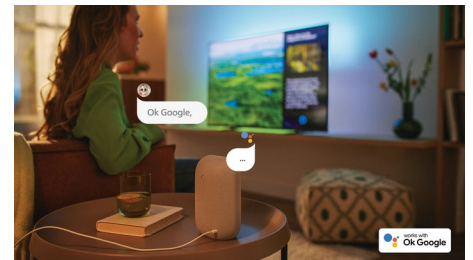

KI-Sprachsteuerung

Sie können Ihren Philips Android TV über jeden Lautsprecher mit Google Assistant oder über eine Android TV Remote App steuern. Sie möchten Apps finden, Inhalte streamen oder Spiele spielen? Fragen Sie einfach Ihren Sprachassistenten.