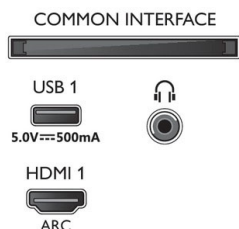

75PUS8007/12

- 1.670,5 x 960,1 x 84,1 mm
- Abmessungen Gerät inkl. Fuß (B x H x T): 1.670,5 x 989,1 x 334,9 mm
- Abmessungen Untergestell (B x H x T): 807,6 x 27,0 x 360,6 mm
- Produktgewicht: 28,7 kg
- Produktgewicht (inkl. Standfuß): 29,2 kg
- VESA-kompatible Wandhalterung: 300 x 300 mm
- Gewicht (inkl. Verpackung): 42,0 kg

Zubehör

- Mitgeliefertes Zubehör: Fernbedienung, 2 AAA-Batterien, Netzkabel, Kurzanleitung, Broschüre zu rechtlichen und Sicherheitsinformationen, Standfuß

EU-Energiekarte

- EPREL-Registrierungsnummern: 1189418
- Energieklasse für SDR: G
- Leistungsbedarf im eingeschalteten Modus für SDR: 140 kWh/1.000 h
- Energieklasse für HDR: G
- Leistungsbedarf im eingeschalteten Modus für HDR: 178 kWh/1.000 h
- Vernetzter Standby-Modus: < 2,0 W
- Stromverbrauch (ausgeschaltet): n. v.
- Verwendete Panel-Technologie: LED LCD

Connections

Side

Bottom

Ausstellungsdatum
2022-06-08

Version: 2.1.1

12 NC: 8670 001 82555
EAN: 87 18863 03396 8

© 2022 Koninklijke Philips N.V.
Alle Rechte vorbehalten.

Technische Daten können ohne vorherige Ankündigung geändert werden. Die Marken sind Eigentum von Koninklijke Philips N.V. oder der jeweiligen Firmen.