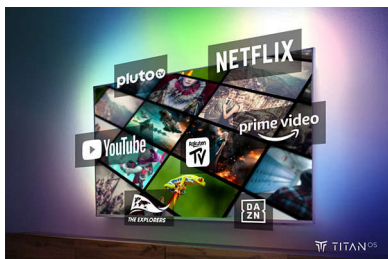

Piattaforma smart TITAN OS

Grazie alla nuova piattaforma smart TV dotata di TITAN OS, troverai tutto ciò che vuoi in meno di un attimo. Ti piace una serie? Puoi continuare a guardarla direttamente dalla

schermata principale. Se stai cercando qualcosa di nuovo, puoi sfogliare tra le categorie, come azione o drammatico, e visualizzare i suggerimenti dei principali servizi di streaming, il tutto in un'unica posizione.