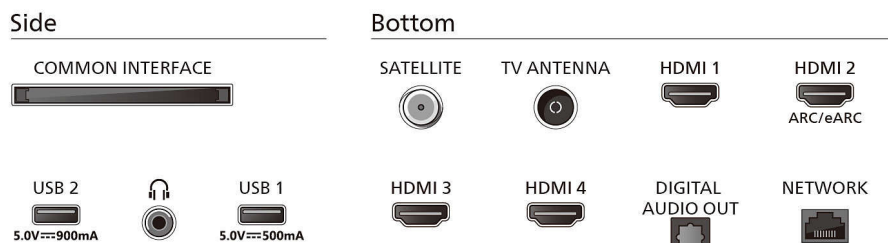

Connettività

- Numero di collegamenti HDMI: 4
- Funzioni HDMI: 4K, Audio Return Channel
- EasyLink (HDMI-CEC): Pass-through telecomando, Controllo audio del sistema, Standby del sistema, Riproduzione One Touch
- Numero di USB: 2
- Connessione wireless: Wi-Fi 802.11ac, 2x2, Dual band, Bluetooth 5.2
- HDCP 2.3: Sì su tutti gli HDMI
- HDMI ARC: Sì su HDMI2
- Funzionalità HDMI 2.1: eARC su HDMI 2, eARC/VRR/ ALLM supportati
- EasyLink 2.0: HDMI-CEC per TV/SB Philips, Impostazione esterna tramite interfaccia utente TV

Funzioni video HDMI supportate

- Giochi: ALLM, HDMI VRR, AMD FreeSync Premium
- HDR: HLG, HDR10, Compatibile con HDR10+

Scheda energetica UE

- Classe energetica per SDR: E
- Classe energetica per HDR: G
- Consumo energetico in modalità off: nd
- Modalità standby in rete: meno di 0,3 W
- Tecnologia dei pannelli: LCD LED

Assorbimento

- Funzionalità di risparmio energetico: Timer per spegnimento automatico, Picture mute (per la radio), Modalità Eco, Sensore luminoso

Accessori

- Accessori inclusi: Telecomando, 2 batterie AAA, Piedistallo da tavolo, Cavo alimentazione, Guida rapida, Brochure legale e per la sicurezza

Design

- Colori del TV: Cornice grigio antracite
- Design del supporto: Piedistallo grigio antracite

Dimensioni (lpxpx)

- Distanza tra i 2 piedistalli: 526 mm
- Compatibile con montaggio a parete: 300 x 300 mm

Connections

Data di rilascio
2024-02-15

Versione: 1.1.1

EAN: 87 18863 04092 8

© 2024 Koninklijke Philips N.V.
Tutti i diritti riservati.

Le specifiche sono soggette a modifica senza preavviso I marchi sono di proprietà di Koninklijke Philips N.V. o dei rispettivi detentori.

www.philips.com

* Questo televisore contiene piombo solo in alcune parti o componenti dove non esistono alternative tecnologiche in linea con le clausole di eccezione esistenti secondo la direttiva RoHS.

* Il TV supporta la ricezione DVB per la trasmissione in chiaro. È possibile che alcuni operatori DVB non siano supportati. Un elenco aggiornato è disponibile nella sezione FAQ del sito Web di assistenza Philips. Per alcuni operatori è richiesto l'accesso condizionale e un abbonamento. Contattare il proprio operatore per ulteriori informazioni.

* La disponibilità delle applicazioni per lo Smart TV varia a seconda del modello del TV e del Paese. Per ulteriori dettagli, visita il sito: www.philips.com/smarty.

* L'app Philips TV Remote e le sue funzionalità variano a seconda del modello del TV, dell'operatore, del Paese, del modello di dispositivo smart e del sistema operativo. Per ulteriori informazioni, visita il sito www.philips.com/TVRemoteapp.

* La funzione EPG e la possibilità di visione effettiva (fino a 8 giorni) dipende dal paese e dall'operatore.

* È necessario un abbonamento a Netflix. Per le condizioni, visita il sito <https://www.netflix.com>

* Amazon Prime è disponibile in lingue e paesi selezionati.

* Amazon, Alexa e tutti i loghi correlati sono marchi di Amazon.com, Inc. o delle sue affiliate. Amazon Alexa è disponibile in lingue e paesi selezionati.

* Il pulsante dei servizi multimediali over-the-top sul telecomando è diverso a seconda del paese. Fai riferimento al prodotto nella confezione.

* Assistente Google è disponibile in lingue e Paesi diversi, in base ai tipi di prodotto.

* La disponibilità e la funzionalità dei servizi di controllo vocale variano a seconda del Paese e della lingua. Per informazioni aggiornate, contatta l'assistenza clienti.