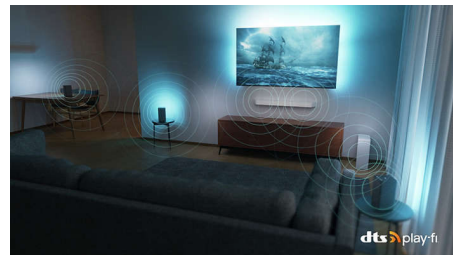

65PUS8909/12

fluida. Salta l'ostacolo, voltati all'istante o aggira perfettamente la curva. Supporta VRR e FreeSync. La modalità gaming Ambilight amplifica ogni emozione.

Materiali sostenibili

Il piedistallo girevole centrale consente di posizionare The One ovunque e usufruire sempre della visualizzazione migliore; inoltre, puoi utilizzare Ambilight per creare la giusta atmosfera con l'illuminazione, quando lo schermo è spento. Il telecomando del TV è realizzato in plastica riciclata, la confezione in cartone riciclato certificato FSC e gli inserti sono stampati su carta riciclata.

Compatibile con DTS Play-Fi

Goditi un audio chiaro e di qualità. Se vuoi di più, il sistema Home wireless Philips con DTS Play-Fi ti consente di collegare in pochi secondi soundbar e altoparlanti wireless compatibili in tutta la casa. È anche possibile creare un sistema audio surround Home Theater utilizzando il TV come altoparlante centrale.