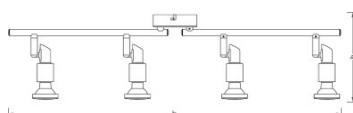

- Leuchtenfamilie umfasst fünf Varianten mit bis zu 6 Spot-Leuchtenköpfen
- Gehäuseoberfläche aus gebürstetem Nickel
- Einstellbarer Kopf

TECHNISCHE DATEN

Elektrische Daten

Nennleistung	10,40 W
Betriebsart	Netzspannung
Nennspannung	220...240 V
Netzfrequenz	50/60 Hz

Abmessungen & Gewicht

Länge	486,0 mm
Breite	90,0 mm
Höhe	170,0 mm
Produktgewicht	810,00 g

Farben & Materialien

Gehäusematerial	Aluminium
Produktfarbe	Silber
Gehäusefarbe	Silber

Temperaturen & Betriebsbedingungen