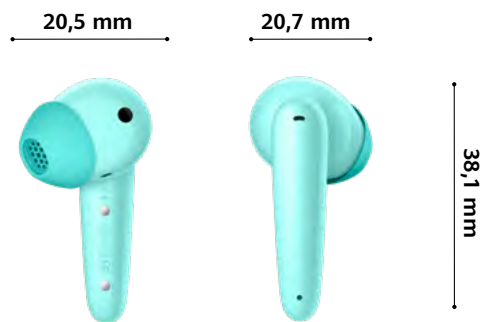

TECHNISCHE SPEZIFIKATIONEN

VERBINDUNGEN

Bluetooth® 5.2
Unterstützte Bluetooth®-Protokolle: A2DP 1.3 / AVRCP 1.6 / AVCTP 1.4 / GAVDP 1.3 / AVDTP 1.3 / HFP 1.7 / SPP 1.2 / RFCOMM 1.2

LADEANSCHLUSS

USB Type-C™

LADEANSCHLUSS FREEBUDS

Aufladen in der Ladebox

LADEDAUER

Volle Ladung der Kopfhörer: ca. 1,5 Stunden
Vollständige Ladung der Ladebox (ohne Kopfhörer): ca. 2 Stunden

AKKU

Typ: Lithium-Ionen-Akku
Kopfhörerkapazität: 37 mAh (Minimum)
Kapazität der Ladebox: 410 mAh (Minimum)

MUSIKWIEDERGABE UND SPRACHANRUF

Musikwiedergabe: ca. 6 Stunden Sprachanruf: ca. 4 Stunden

EFFEKTIVER FREQUENZBEREICH FÜR MUSIK WIEDERGABE

20 Hz bis 20000 Hz

A2DP DECODIERUNG

AAC und SBC

LAUTSPRECHER

Jeder Kopfhörer hat einen dynamischen Treiber mit einem Durchmesser von 10 mm.

MIKROFON

Jeder Kopfhörer verfügt über zwei Silikonmikrofone, die die Geräuschunterdrückung bei Anrufen unterstützen.

FARBEN

White, Blue

GEWICHT

Einzelner FreeBud: ca. 4.7 g

LIEFERUMFANG

- HUAWEI FreeBuds SE
- Ladebox
- Ohrstöpsel: 3 Paar (in Größe S, M und L)
- Schnellstartanleitung
- Sicherheitsinformationen
- Garantiekarte
- USB-C Ladekabel
- HUAWEI Music Prämienkarte

LOGISTIK-INFO

PRODUKT

HUAWEI Freebuds SE White Puffer-CT010
HUAWEI Freebuds SE Blue Puffer-CT011

BOM

55034949
55035211

EAN-CODE VERPACKUNG

6941487230327
6941487233618

Größe:
100 x 100 x 33 mm
Gewicht: 105 g