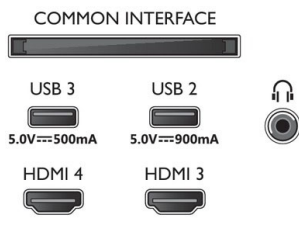

Connections

Side