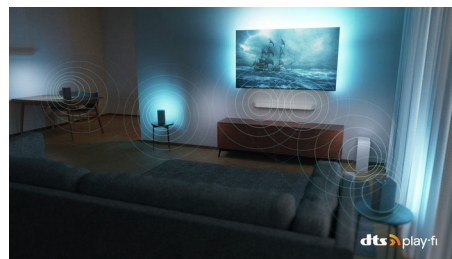

### DTS Play-Fi

Sie genießen sofort nach dem Auspacken einen großartigen, klaren Fernsehklang. Wenn Sie ein

besseres Erlebnis wünschen, können Sie mit dem kabellosen Philips Heimsystem und DTS Play-Fi im Handumdrehen eine Verbindung zu kompatiblen Soundbars und kabellosen Lautsprechern in Ihrer Wohnung herstellen. Sie können sogar ein Home Entertainment-System mit Surround Sound erstellen, bei dem Sie Ihren Fernseher als zentralem Lautsprecher nutzen.