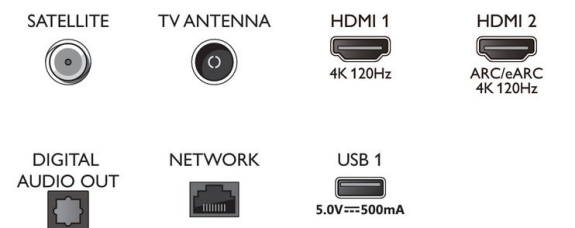

Bottom

Ausstellungsdatum
2023-04-14

Version: 2.0.1

12 NC: 8670 001 88206
EAN: 87 18863 03714 0

© 2023 Koninklijke Philips N.V.
Alle Rechte vorbehalten.

Technische Daten können ohne vorherige Ankündigung geändert werden. Die Marken sind Eigentum von Koninklijke Philips N.V. oder der jeweiligen Firmen.

www.philips.com

- EPG und der darin angezeigte Sendezeitraum (bis zu 8 Tage) ist vom Land und Anbieter abhängig.
- Android-App-Angebote variieren je nach Land. Weitere Informationen finden Sie in Ihrem lokalen Google Play Store.
- Der Fernseher unterstützt DVB-T-Empfang für Free-to-Air-Übertragungen. Bestimmte DVB-T-Betreiber werden möglicherweise nicht unterstützt. Eine aktuelle Liste dieser Betreiber finden Sie in den FAQs auf der Philips Support-Website. Bei einigen Betreibern sind Conditional Access und ein Abonnement erforderlich. Weitere Informationen erhalten Sie von Ihrem Betreiber.
- Die Philips TV Remote App und ihre Funktionen können je nach Fernsehmodell, Anbieter und Land sowie je nach mobilem Gerät und Betriebssystem abweichen. Weitere Informationen finden Sie unter www.philips.com/TVRemoteapp.
- USB-Aufnahme nur für digitale Sender. Aufnahmen können durch Kopierschutz (CI+) eingeschränkt sein. Es können länder- und senderspezifische Einschränkungen gelten.
- Einige Komponenten dieses Fernsehers, bei denen technologisch keine Alternative besteht, enthalten Blei. Dies entspricht der geltenden Ausnahmeregelung der RoHS-Richtlinie.
- Speicherkapazität (Flash): 16 GB, der tatsächlich verfügbare Speicherplatz kann abweichen (abhängig z. B. von (vor-)installierten Apps, installiertem Betriebssystem usw.)
- Amazon, Alexa und alle zugehörigen Logos sind Marken oder eingetragene Marken von Amazon.com, Inc. oder seinen Tochterunternehmen. Amazon Alexa ist in ausgewählten Sprachen und Ländern verfügbar.
- Amazon Prime ist in ausgewählten Sprachen und Ländern verfügbar.
- Disney+ Abonnement erforderlich. Vorbehaltlich der Bedingungen unter <https://www.disneyplus.com> (c) 2020 Disney und seiner verbundenen Unternehmen. Disney+ ist in ausgewählten Sprachen und Ländern verfügbar.
- Google Assistant ist auf Philips Android TVs mit Android O (8) oder einer höheren Betriebssystemversion verfügbar. Google Assistant ist in ausgewählten Sprachen und Ländern verfügbar.
- Netflix-Abonnement erforderlich. Unterliegt den Bedingungen auf <https://www.netflix.com>
- Rakuten TV ist in ausgewählten Sprachen und Ländern verfügbar.
- Philips OLED TV-Displays sind von UL als flimmer- und blendfrei zertifiziert.
- Google TV ist der Name der Software dieses Geräts und eine Marke von Google LLC.
- Google TV ist der Name der Software dieses Geräts und eine Marke von Google LLC. YouTube, Ok Google und andere Marken sind Marken von Google LLC.