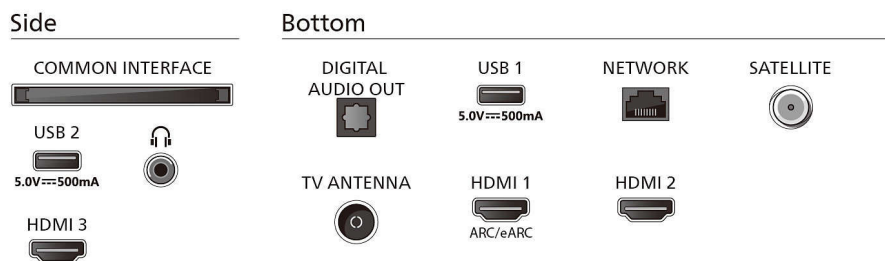

Fonctionnalités vidéo HDMI prises en charge

- Jeux: ALLM, HDMI VRR
- HDR: HLG, HDR10, Compatible HDR10+

Carte énergie UE

- Numéros d'enregistrement EPREL: 1826369
- Classe énergétique pour SDR: FR
- Puissance nécessaire en fonctionnement pour SDR: 102 kWh/1 000 h
- Classe énergétique pour HDR: G
- Puissance nécessaire en fonctionnement pour HDR: 187 kWh/1 000 h
- Consommation du téléviseur éteint: N/A
- Mode veille en réseau: moins de 0,3 W
- Technologie de dalle utilisée: LED LCD

65PUS8309/12

Alimentation

- Puissance électrique: 220-240 V CA, 50/60 Hz
- Consommation en veille: moins de 0,5 W
- Fonctions d'économie d'énergie: Minuterie de mise hors tension automatique, Image Muet (pour la radio), Mode Eco, Capteur de luminosité

Accessoires

- Accessoires fournis: Télécommande, 2 piles AAA, Support de table, Cordon d'alimentation, Guide d'utilisation rapide, Brochure légale et de sécurité

Design

- Couleurs du téléviseur: Cadre noir mat
- Design du pied: Socles avec arche noirs

Dimensions

- Distance entre 2 pieds: 811 millimètre
- Compatible avec un montage mural: 300 x 300 mm
- Téléviseur sans pied (l x H x P): 1 451 x 847 x 85 mm
- Téléviseur avec pied (l x H x P): 1 451 x 905 x 302 mm
- Carton (l x H x P): 1 600 x 995 x 170 mm
- Poids du téléviseur sans pied: 20,5 kg
- Poids du téléviseur avec pied: 21,0 kg
- Poids, emballage compris: 26,5 kg

Connexions

Date de publication
2024-03-27

Version: 2.2.1

EAN: 87 18863 04082 9

© 2024 Koninklijke Philips N.V.
Tous droits réservés.

Les caractéristiques sont sujettes à modification sans préavis. Les marques commerciales sont la propriété de Koninklijke Philips N.V. ou de leurs détenteurs respectifs.

www.philips.com

* Ce téléviseur contient du plomb uniquement dans certaines parties ou certains composants pour lesquels aucune solution alternative n'existe conformément aux clauses de non-responsabilité de la directive RoHS.

* Le téléviseur prend en charge la réception DVB pour les chaînes gratuites. Certains opérateurs DVB peuvent ne pas être pris en charge. Vous trouverez une liste à jour dans la section FAQ du site Web d'assistance de Philips. Pour certains opérateurs, un abonnement et un accès conditionnel sont exigés. Pour plus d'informations, contactez votre opérateur.

* La disponibilité des applications Smart TV proposées varie selon le modèle de téléviseur et le pays. Pour plus d'informations, visitez www.philips.com/smarttv

* L'application Philips TV Remote et les fonctionnalités varient selon le modèle de téléviseur, l'opérateur, le pays, le modèle de smartphone et son système d'exploitation. Pour plus d'informations, visitez www.philips.com/TVRemoteapp

* Le Guide électronique des programmes et la visibilité (jusqu'à 8 jours) varient selon le pays et l'opérateur.

* Abonnement Netflix requis. Sous réserve des conditions sur <https://www.netflix.com>

* Amazon Premium est disponible dans certaines langues et certains pays.

* Amazon, Alexa et tous les logos associés sont des marques commerciales de Amazon.com, Inc. ou de ses filiales. Amazon Alexa est disponible avec certaines langues et dans certains pays.

* La touche des nombreux services multimédias de la télécommande varie selon les pays. Veuillez vous reporter au produit contenu dans la boîte.

* La disponibilité et la fonctionnalité des services de commande vocale varient selon le pays et la langue.