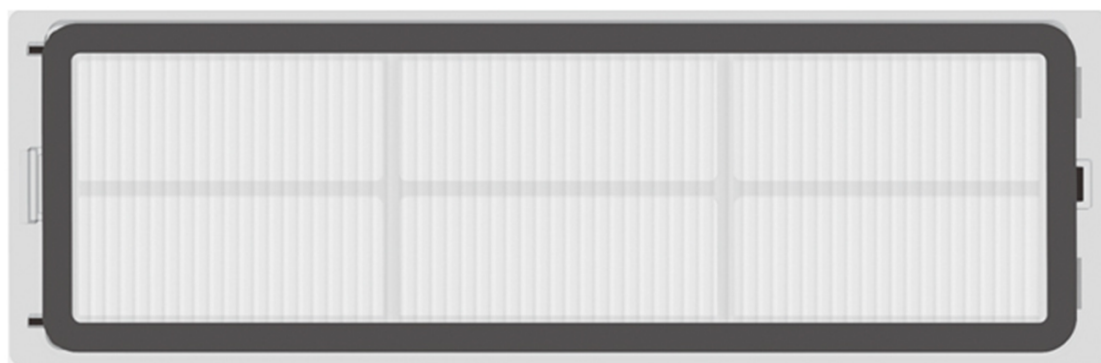

Staubboxfilter

L10s Ultra

EAN: 6973734683983
Hersteller Artikelnr.: RHF5

Produktart	Staubboxfilter Zubehör
Kompatibel mit	L10s Ultra
Abmessungen (inkl. Verpackung)	32 x 51 x 16 mm
Gewicht (inkl. Verpackung)	61.0 Gramm
Gewicht	49.0 Gramm

Farbe	Grau / Weiß
Modell- bezeichnung	Dreame RHF5
EAN	6973734683983
Hersteller- Artikelnummer	RHF5
Material	Plastik / Papier