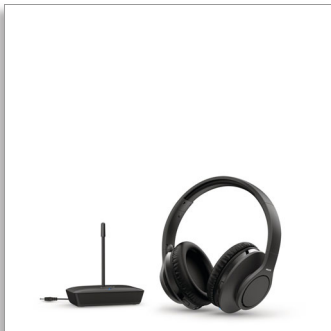

Philips
Kabellose TV-Kopfhörer

Schwarz

TAH6005BK

Großartiger Sound für Sendungen, Filme und mehr

Hören Sie sich Ihre Lieblingssendungen und -filme an, ohne andere zu stören. Diese kabellosen Over-Ear-TV-Kopfhörer bieten Ihnen klaren, latenzfreien Sound mit großartigen Bässen. Die Funkreichweite beträgt beeindruckende 100 m.

Langer Hörkomfort

- Leicht und komfortabel
- Gepolsterter, verstellbarer Kopfbügel
- Verstellbare Ohrkappen

Egal, wo Sie es sich bequem machen

- 100 m kabellose Reichweite. Musikgenuss überall in Ihrem Zuhause
- 18 Stunden Wiedergabezeit bei voll geladenem Akku
- 2 wiederaufladbare AAA-Batterien. 6 Stunden Ladezeit

Immer klaren Sound

Perfekt abgestimmte 30-mm-Treiber sorgen für klaren, brillanten Sound mit großartigen Bässen – perfekt für alles, was Sie gerne sehen. Die großen Ohrkappen in Over-Ear-Passform sorgen für eine hervorragende passive Geräuschisolierung. Sie verpassen keine Dialoge mehr und stören niemanden.

Leicht und komfortabel

Das leichte Design ist sehr bequem und perfekt, wenn Sie sich spät am Abend eine Sendung ansehen und das Baby nicht aufwecken möchten. Der gepolsterte Kopfbügel und die Ohrkappen sind verstellbar, sodass Sie ganz einfach die richtige Passform finden.