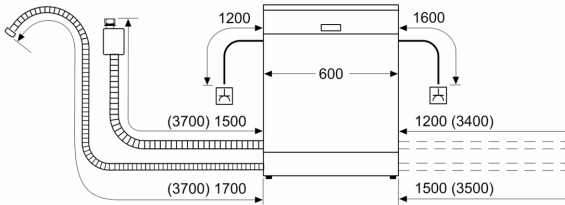

Serie 4, Freistehender Geschirrspüler, 60 cm, Silver Inox SMS4HKI06E

Maße in mm

⚡ Steckdose

( ) Werte mit Verlängerungssatz